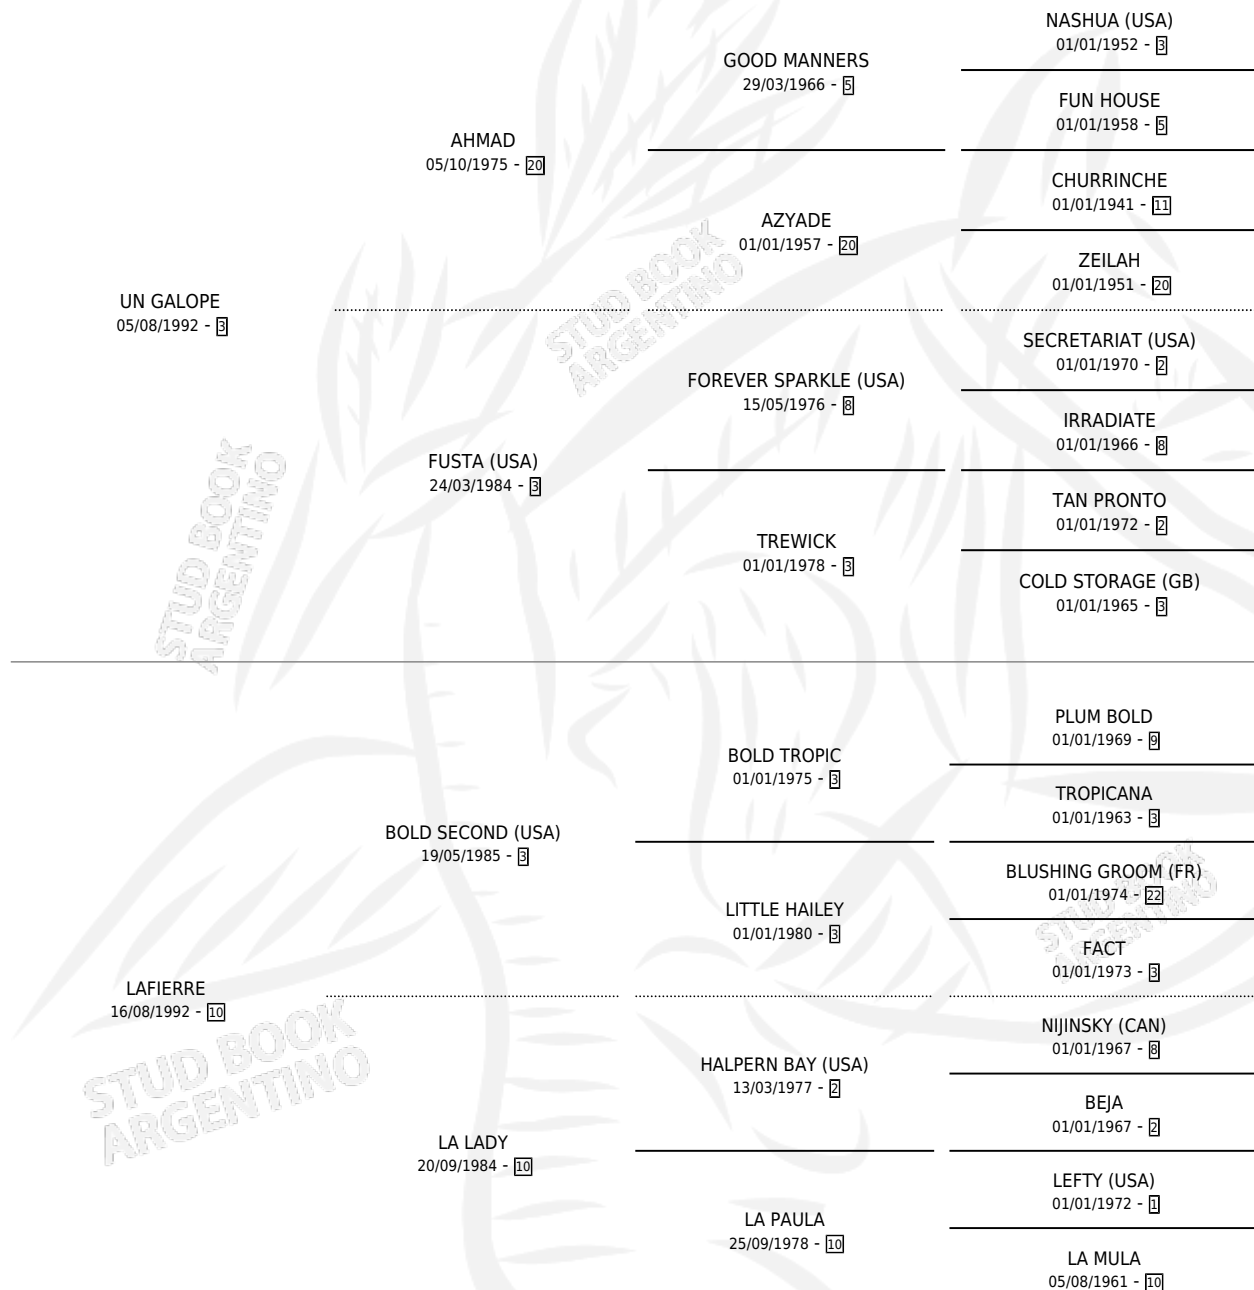

UNA ESMERALDA

por UN GALOPE y LAFIERRE por BOLD SECOND (USA)

Argentina · Hembra · Zaino · SP · 12/09/2002
Familia 10-a · Volumen 38

ESTADO

TIPIFICACIÓN SANGUÍNEA	✓
TIPIFICACIÓN POR ADN	X
PASAPORTE	X
IDENTIFICACIÓN POR MICROCHIP	X
REPRODUCTOR	X

Lugar de nacimiento: Alborada
Criador: Alborada

PEDIGREE

UNA ESMERALDA

Datos oficiales del Stud Book Argentino

Documento generado el 12/06/2026

studbook.org.ar