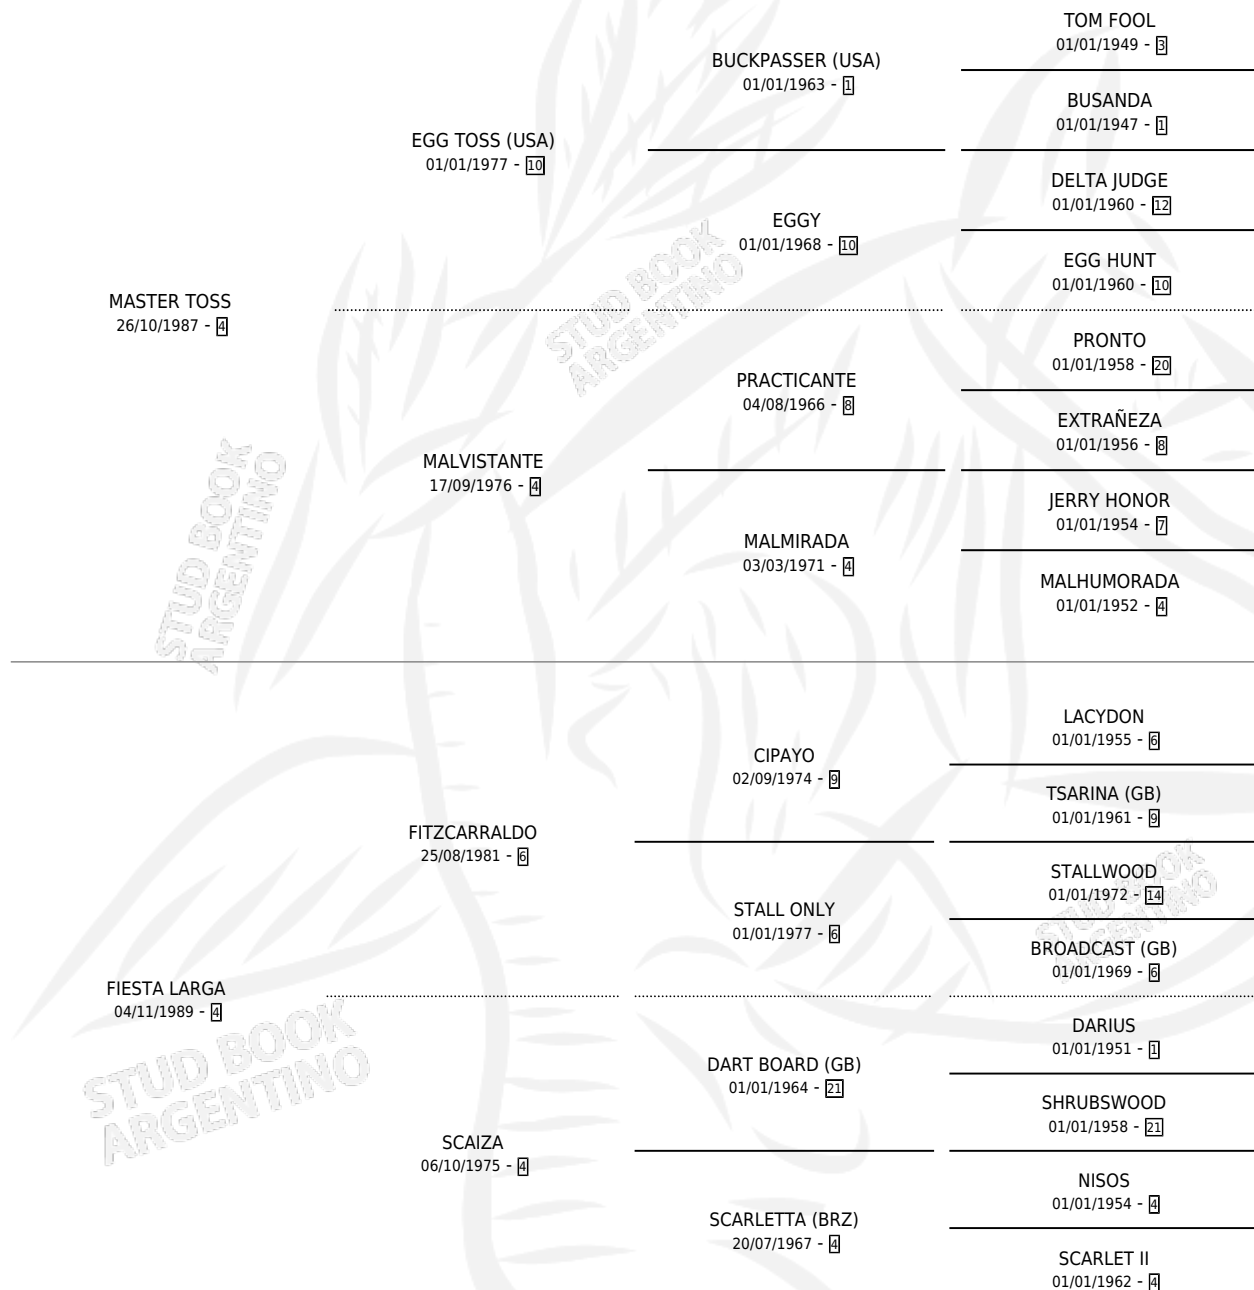

MASTER FESTIVO

por MASTER TOSS y FIESTA LARGA por FITZCARRALDO

Argentina · Macho · Alazan Tostado · SP · 23/08/2002
Familia 4-i · Volumen 38

ESTADO

TIPIFICACIÓN SANGUÍNEA	✓
TIPIFICACIÓN POR ADN	✓
PASAPORTE	X
IDENTIFICACIÓN POR MICROCHIP	X
REPRODUCTOR	✓

Lugar de nacimiento: Mac Gregor

Criador: Mac Gregor

~

HIJOS

	MACHOS	HEMBRAS
1 NACIERON	0	1

SIN ACTUACIONES

PEDIGREE

CAMPAÑA

Solo carreras oficiales de Argentina

POR EDAD

EDAD	CC	1°	2°	3°	4°	5°	NP	CLC	CLG	CLCG1	CLGG1	IMPORTE	GANANCIA / CC
6 AÑOS	2	1	0	0	0	1	0	0	0	0	0	\$17,800	\$8,900
TOTALES	2	1	0	0	0	1	0	0	0	0	0	\$17,800	\$8,900
%		50.0%	0.0%	0.0%	0.0%	50.0%	0.0%	0.0%	0.0%	0.0%	0.0%		