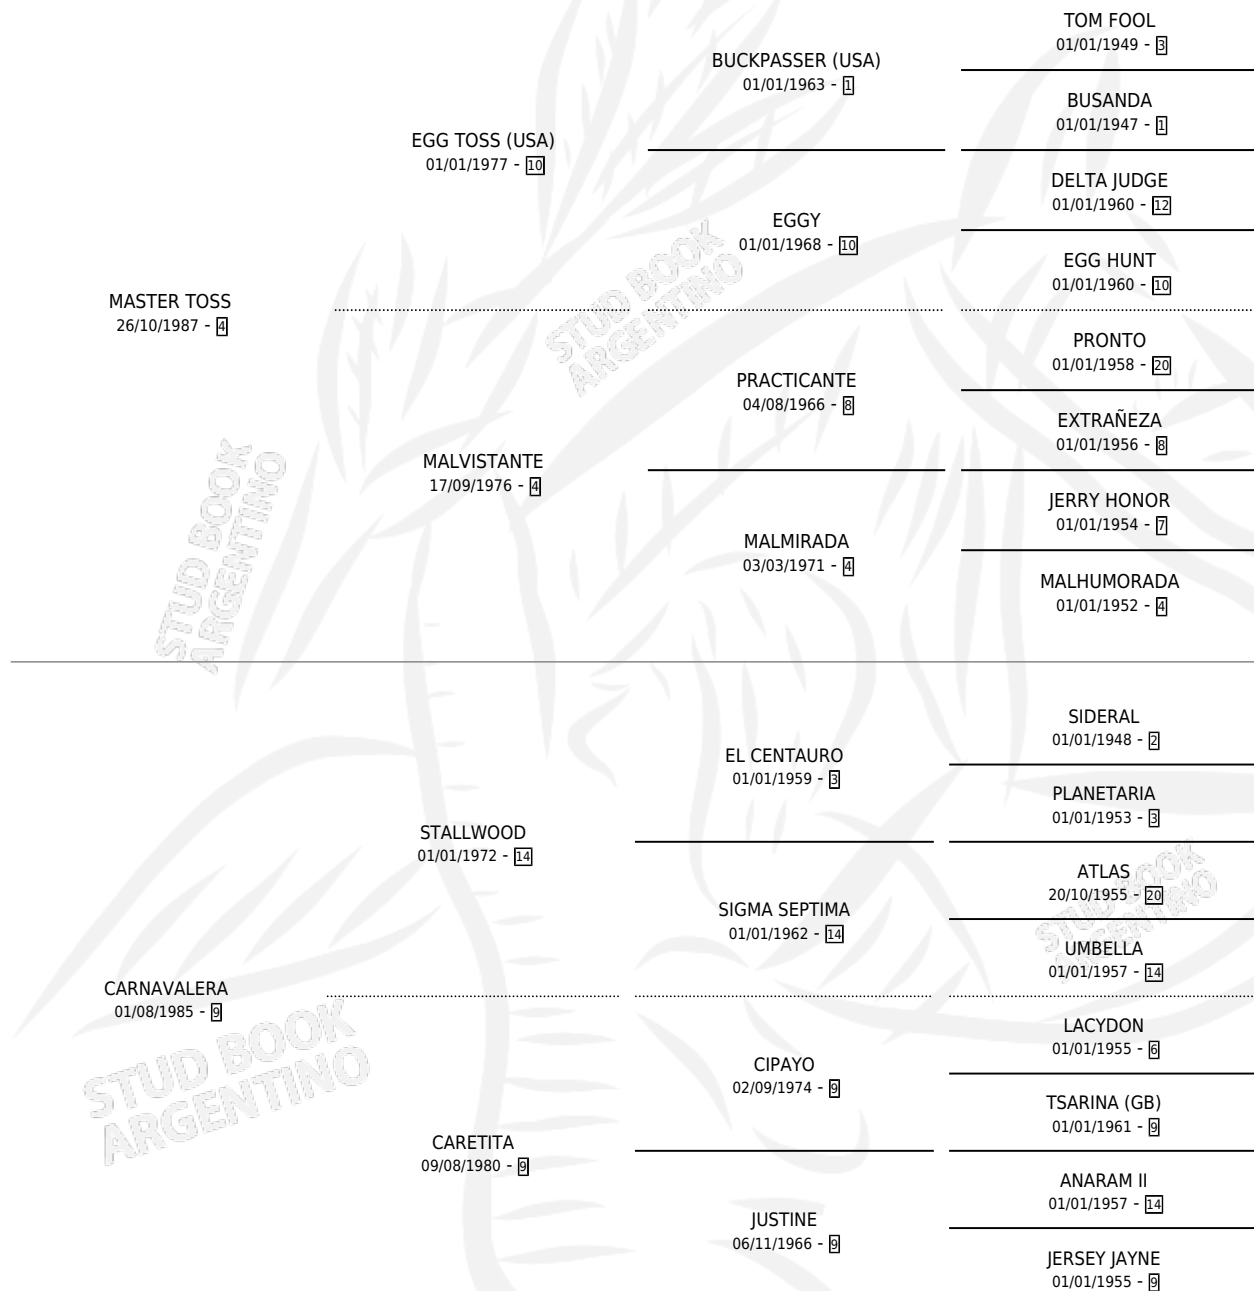

MASTER CARNAVAL

por MASTER TOSS y CARNAVALERA por STALLWOOD

Argentina · Macho · Zaino · SP · 25/08/2002
Familia 9-f · Volumen 38

ESTADO

TIPIFICACIÓN SANGUÍNEA	✓
TIPIFICACIÓN POR ADN	X
PASAPORTE	X
IDENTIFICACIÓN POR MICROCHIP	X
REPRODUCTOR	X

Lugar de nacimiento: Mac Gregor

Criador: Mac Gregor

PEDIGREE

CAMPAÑA

Solo carreras oficiales de Argentina

POR EDAD

EDAD	CC	1°	2°	3°	4°	5°	NP	CLC	CLG	CLCG1	CLGG1	IMPORTE	GANANCIA / CC
5 AÑOS	3	1	1	0	0	0	1	0	0	0	0	\$19,250	\$6,417
TOTALES	3	1	1	0	0	0	1	0	0	0	0	\$19,250	\$6,417
%		33.3%	33.3%	0.0%	0.0%	0.0%	33.3%	0.0%	0.0%	0.0%	0.0%		