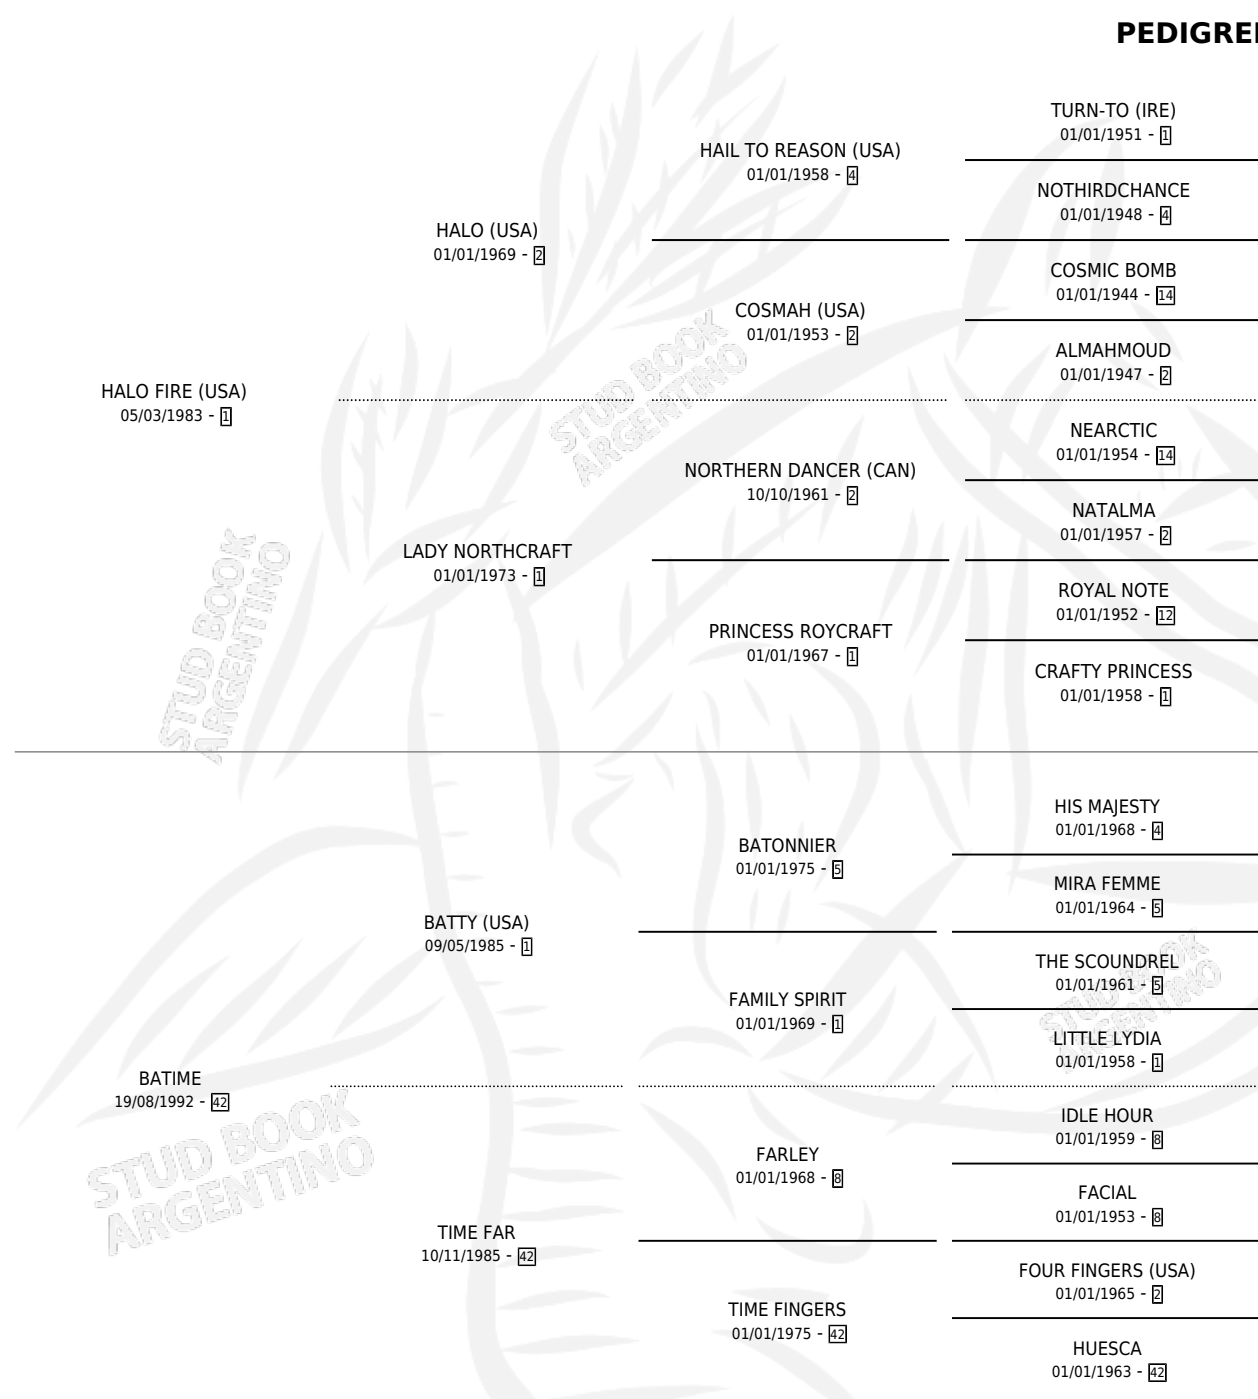

HALO WHITE

PEDIGREE

por HALO FIRE (USA) y BATIME por BATTY (USA)

Argentina · Hembra · Alazan Tostado · SP · 09/09/2002
Familia 42 · Volumen 38

ESTADO

TIPIFICACIÓN SANGUÍNEA	✓
TIPIFICACIÓN POR ADN	✓
PASAPORTE	X
IDENTIFICACIÓN POR MICROCHIP	X
REPRODUCTOR	✓

Lugar de nacimiento: Los Duraznillos

Criador: Ibarreche Julio Agustin

~

HIJOS

	MACHOS	HEMBRAS
1 NACIERON	0	1

SIN ACTUACIONES

CAMPAÑA

Solo carreras oficiales de Argentina