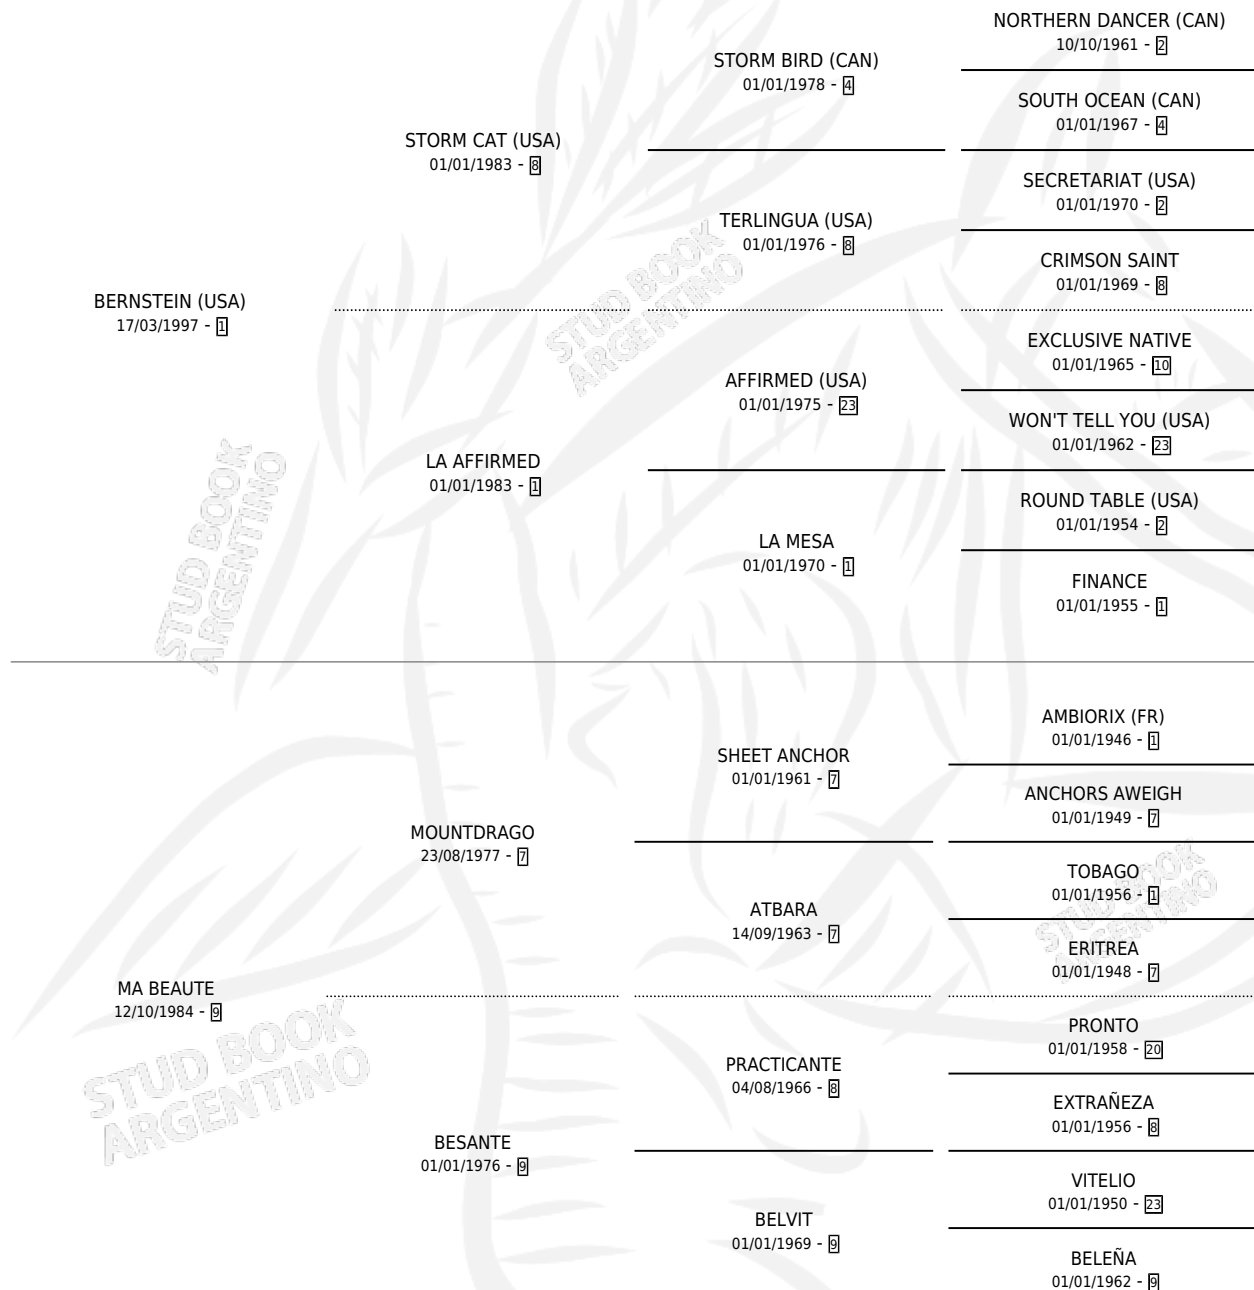

STORMY MALA

por **BERNSTEIN (USA)** y **MA BEAUTE** por **MOUNTDRAGO**

Argentina · Hembra · Zaino · SP · 12/09/2002
Familia 9-g · Volumen 38

ESTADO

TIPIFICACIÓN SANGUÍNEA	✓
TIPIFICACIÓN POR ADN	✓
PASAPORTE	X
IDENTIFICACIÓN POR MICROCHIP	X
REPRODUCTOR	✓

Lugar de nacimiento: La Biznaga

Criador: La Biznaga

~

HIJOS

	MACHOS	HEMBRAS
5 NACIERON	1	4
5 CORRIERON	1	4
4 GANARON	1	3
0 GANADORES CL	0 GANADORES GR	0 GANADORES G1

PEDIGREE