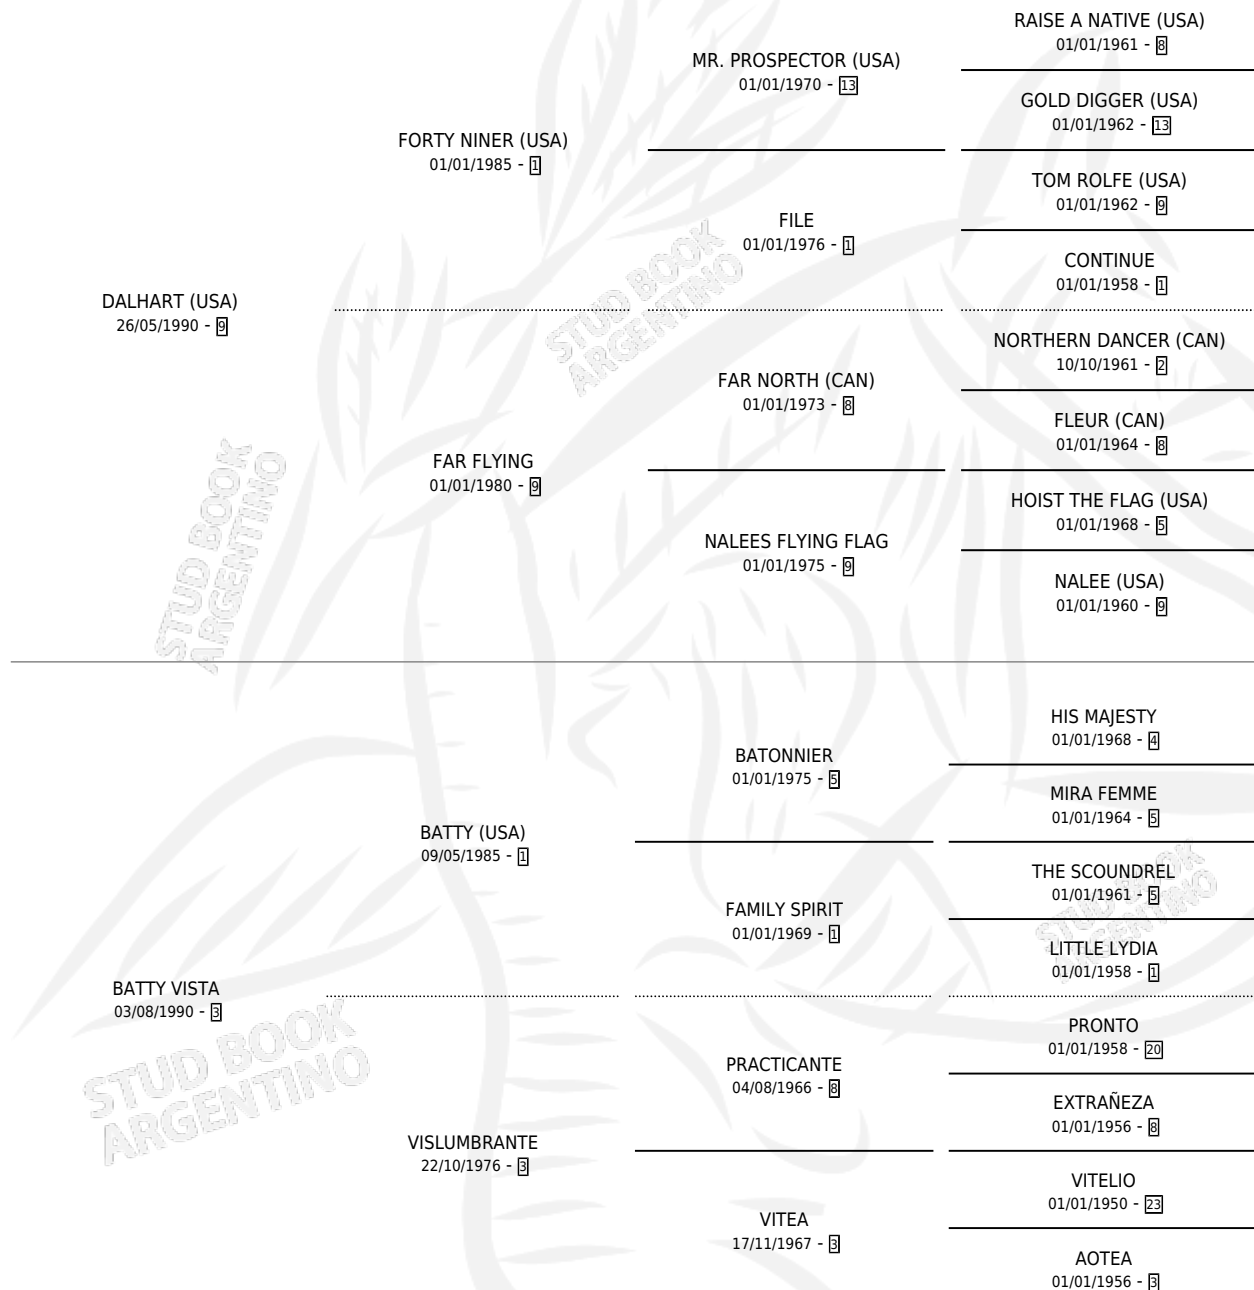

DALHVVY

por DALHART (USA) y BATTY VISTA por BATTY (USA)

Argentina · Hembra · Alazan · SP · 17/09/2002
Familia 3-j · Volumen 38

ESTADO

TIPIFICACIÓN SANGUÍNEA	✓
TIPIFICACIÓN POR ADN	X
PASAPORTE	X
IDENTIFICACIÓN POR MICROCHIP	X
REPRODUCTOR	✓

Lugar de nacimiento: La Biznaga

Criador: La Biznaga

PEDIGREE