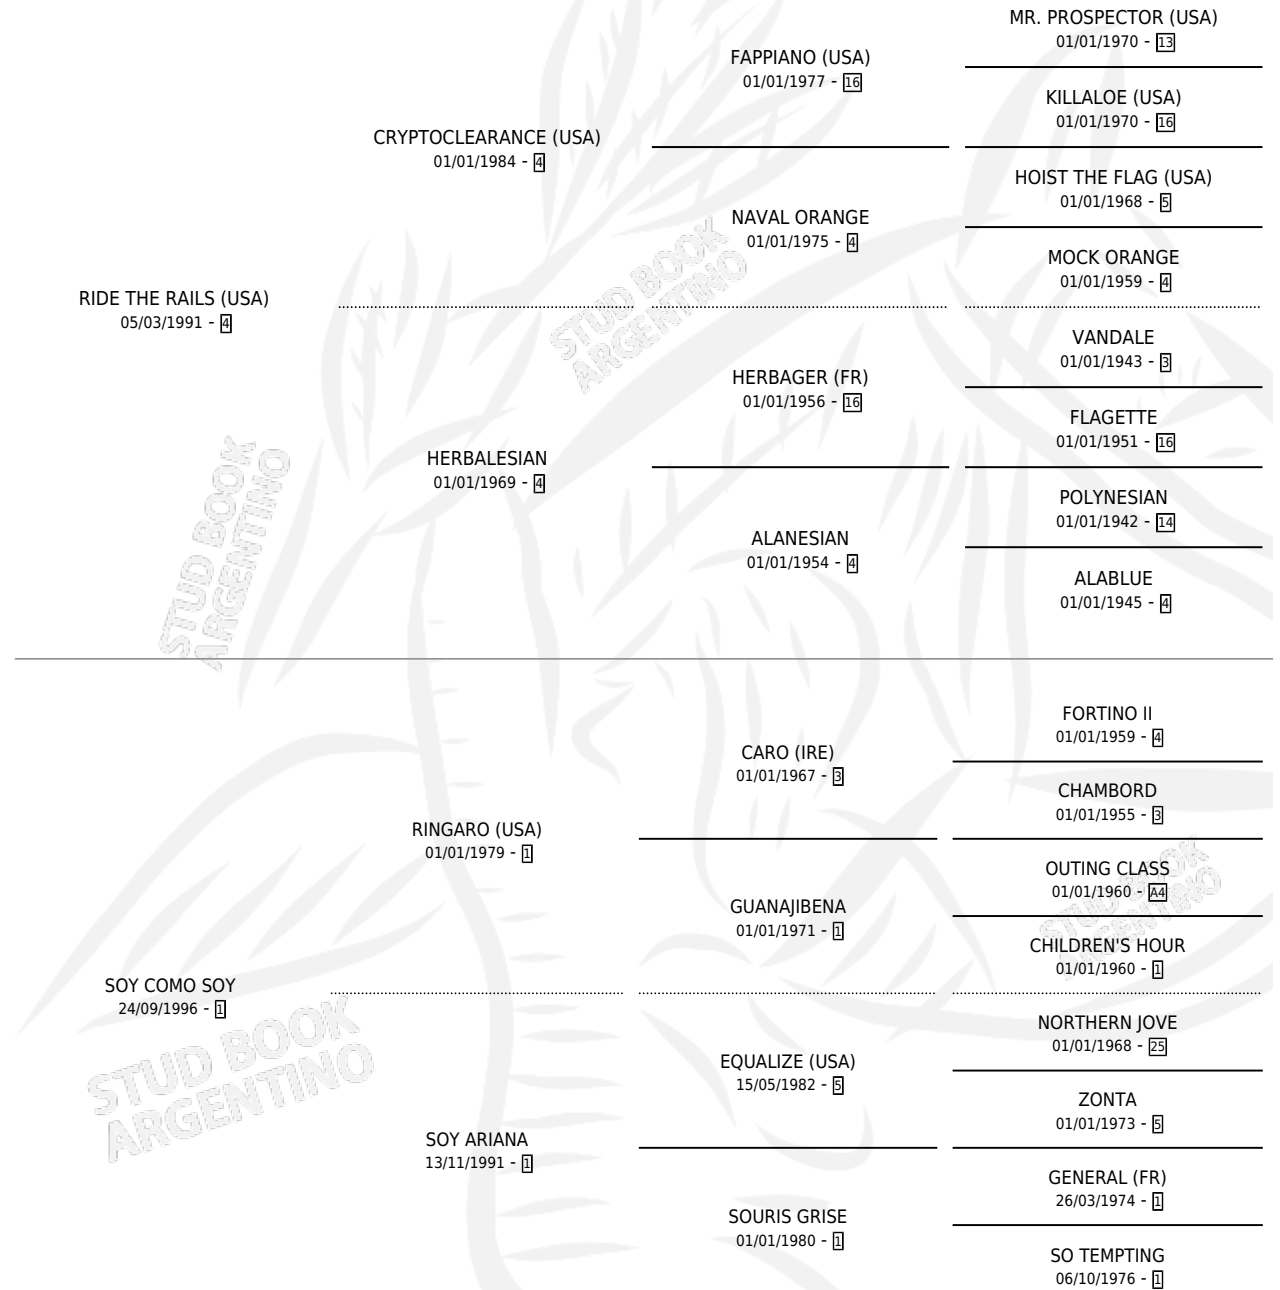

SIMSALABIM

por **RIDE THE RAILS (USA)** y **SOY COMO SOY** por **RINGARO (USA)**

Argentina · Hembra · Tordillo · SP · 11/09/2002
Familia 1-o · Volumen 38

ESTADO

TIPIFICACIÓN SANGUÍNEA	✓
TIPIFICACIÓN POR ADN	✓
PASAPORTE	X
IDENTIFICACIÓN POR MICROCHIP	X
REPRODUCTOR	✓

Lugar de nacimiento: Avourneen

Criador: Avourneen

~

HIJOS

	MACHOS	HEMBRAS
3 NACIERON	1	2
SIN ACTUACIONES		

PEDIGREE

EXPORTACIÓN / IMPORTACIÓN

FECHA	MOVIMIENTO	PAÍS
02/05/2013	EXPORTADO	CHILE