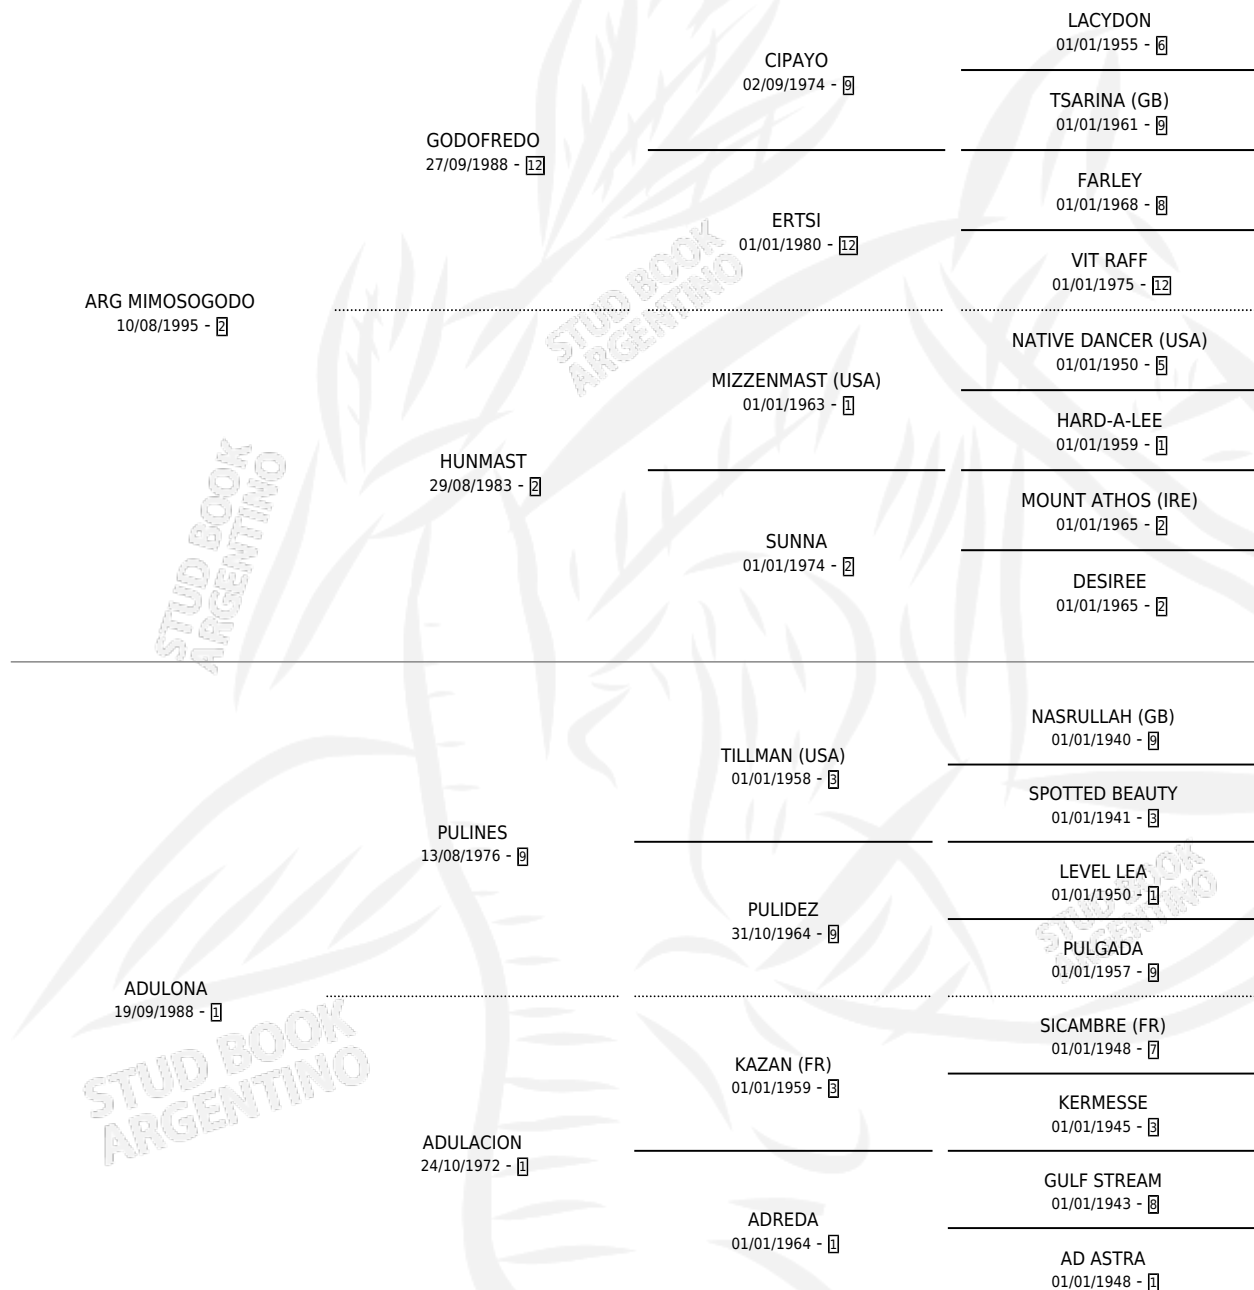

EL RENGUITO

por ARG MIMOSOGODO y ADULONA por PULINES

Argentina · Macho · Zaino · SP · 06/09/2002
Familia 1-I · Volumen 38

ESTADO

TIPIFICACIÓN SANGUÍNEA	✓
TIPIFICACIÓN POR ADN	X
PASAPORTE	X
IDENTIFICACIÓN POR MICROCHIP	X
REPRODUCTOR	X

Lugar de nacimiento: A.r.g.

Criador: A.r.g.

PEDIGREE

CAMPAÑA

Solo carreras oficiales de Argentina

POR EDAD

EDAD	CC	1°	2°	3°	4°	5°	NP	CLC	CLG	CLCG1	CLGG1	IMPORTE	GANANCIA / CC
3 AÑOS	2	0	0	0	0	0	2	0	0	0	0	\$0	\$0
TOTALES	2	0	0	0	0	0	2	0	0	0	0	\$0	\$0
%		0.0%	0.0%	0.0%	0.0%	0.0%	100%	0.0%	0.0%	0.0%	0.0%		