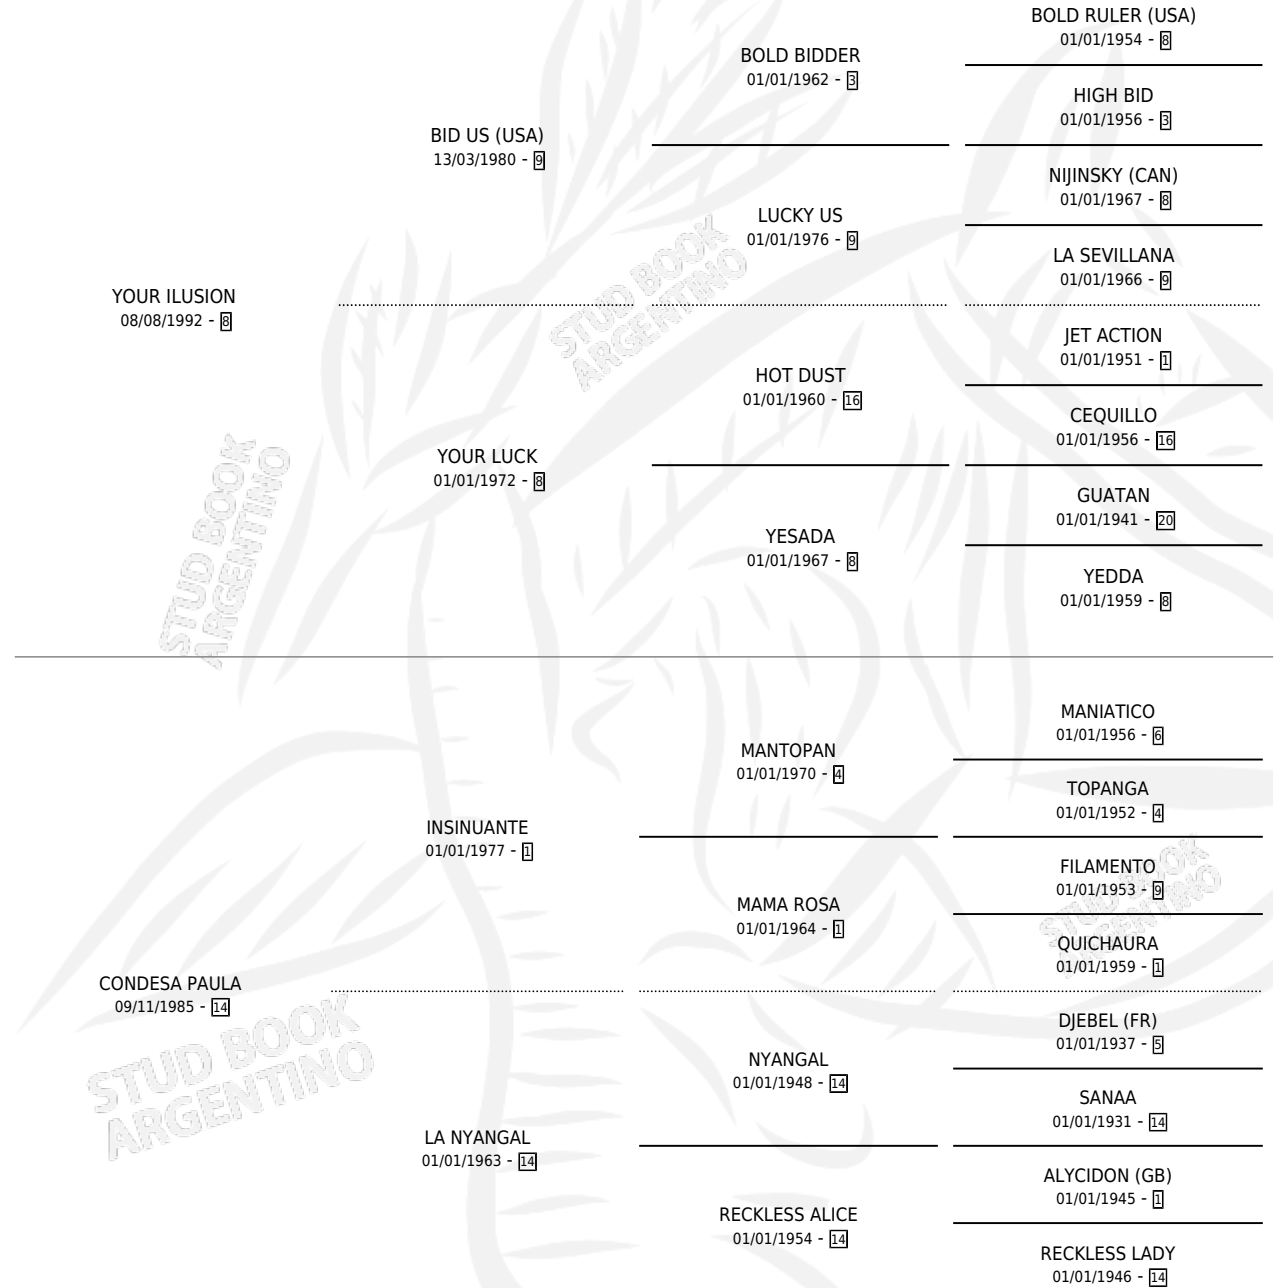

SHOAM JOUR

por YOUR ILUSION y CONDESA PAULA por INSINUANTE

Argentina · Macho · Alazan Tostado · SP · 28/08/2002
Familia 14-c · Volumen 38

ESTADO

TIPIFICACIÓN SANGUÍNEA	✓
TIPIFICACIÓN POR ADN	X
PASAPORTE	X
IDENTIFICACIÓN POR MICROCHIP	X
REPRODUCTOR	X

Lugar de nacimiento: La Orfilia de los Altos

Criador: Sin dato

PEDIGREE

CAMPAÑA

Solo carreras oficiales de Argentina

POR EDAD

EDAD	CC	1°	2°	3°	4°	5°	NP	CLC	CLG	CLCG1	CLGG1	IMPORTE	GANANCIA / CC
3 AÑOS	4	0	0	0	0	0	4	0	0	0	0	\$0	\$0
4 AÑOS	1	0	0	0	0	0	1	0	0	0	0	\$0	\$0
TOTALES	5	0	0	0	0	0	5	0	0	0	0	\$0	\$0
%		0.0%	0.0%	0.0%	0.0%	0.0%	100%	0.0%	0.0%	0.0%	0.0%		