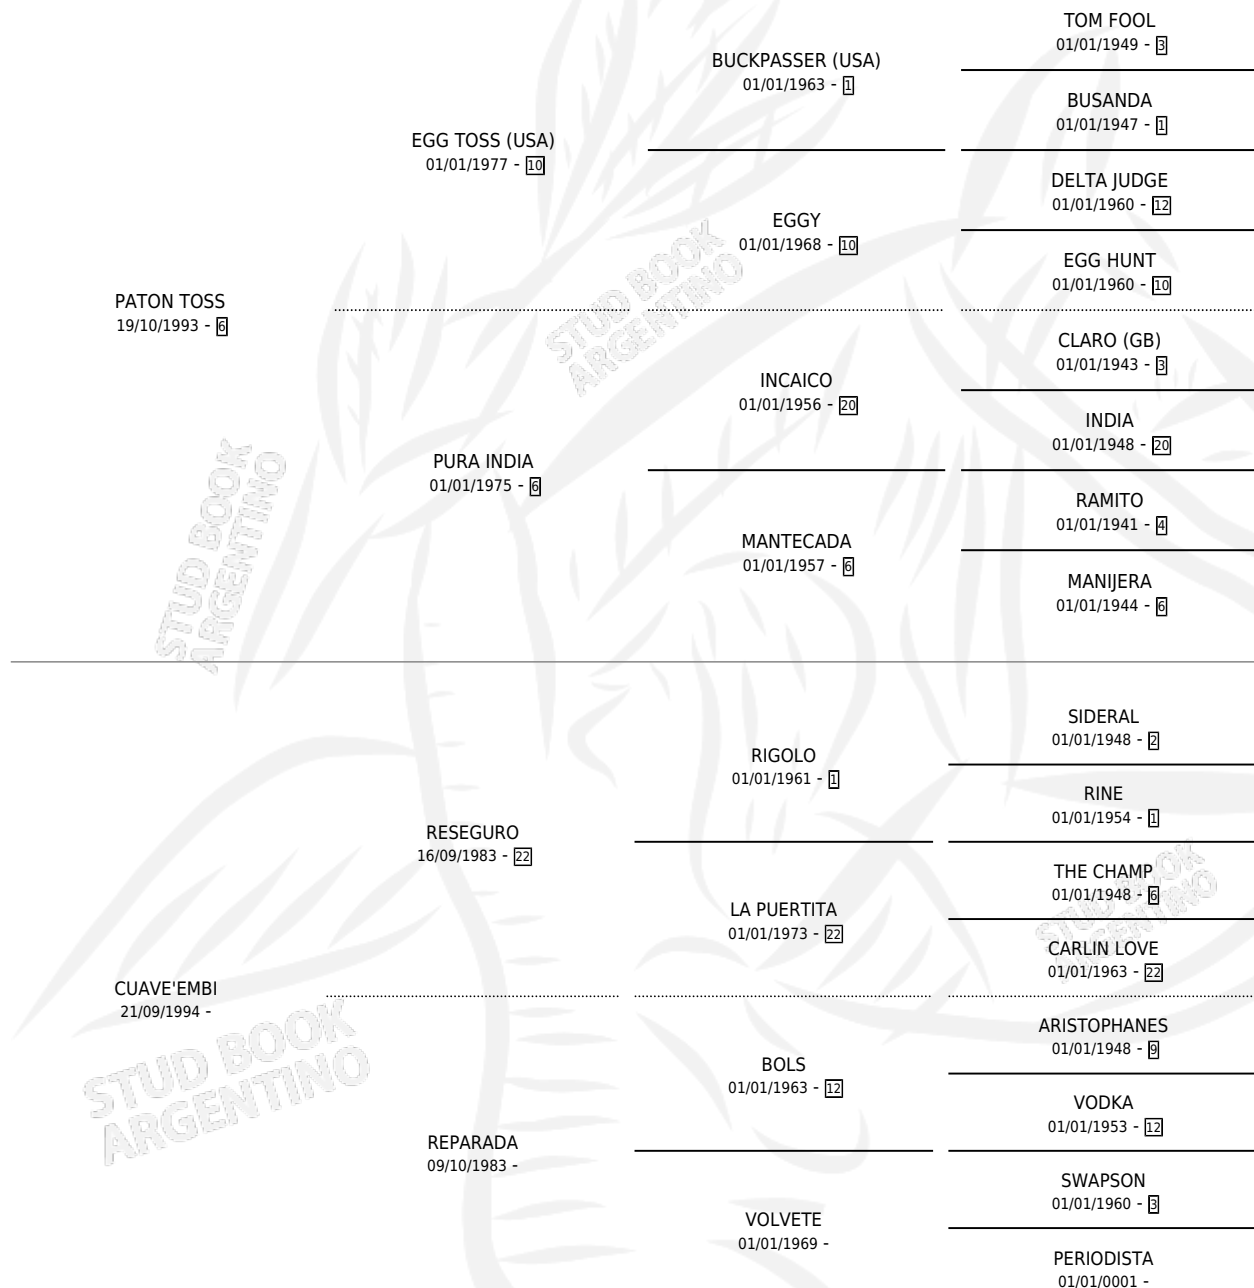

PITA GUAZU

por PATON TOSS y CUAVE'EMBI por RESEGURO

Argentina · Macho · Zaino · SP · 01/09/2002
Familia · Volumen 38

ESTADO

TIPIFICACIÓN SANGUÍNEA	X
TIPIFICACIÓN POR ADN	X
PASAPORTE	X
IDENTIFICACIÓN POR MICROCHIP	X
REPRODUCTOR	X

Lugar de nacimiento: La Colorada

Criador: La Colorada

PEDIGREE

PITA GUAZU

Datos oficiales del Stud Book Argentino

Documento generado el 12/05/2026

studbook.org.ar