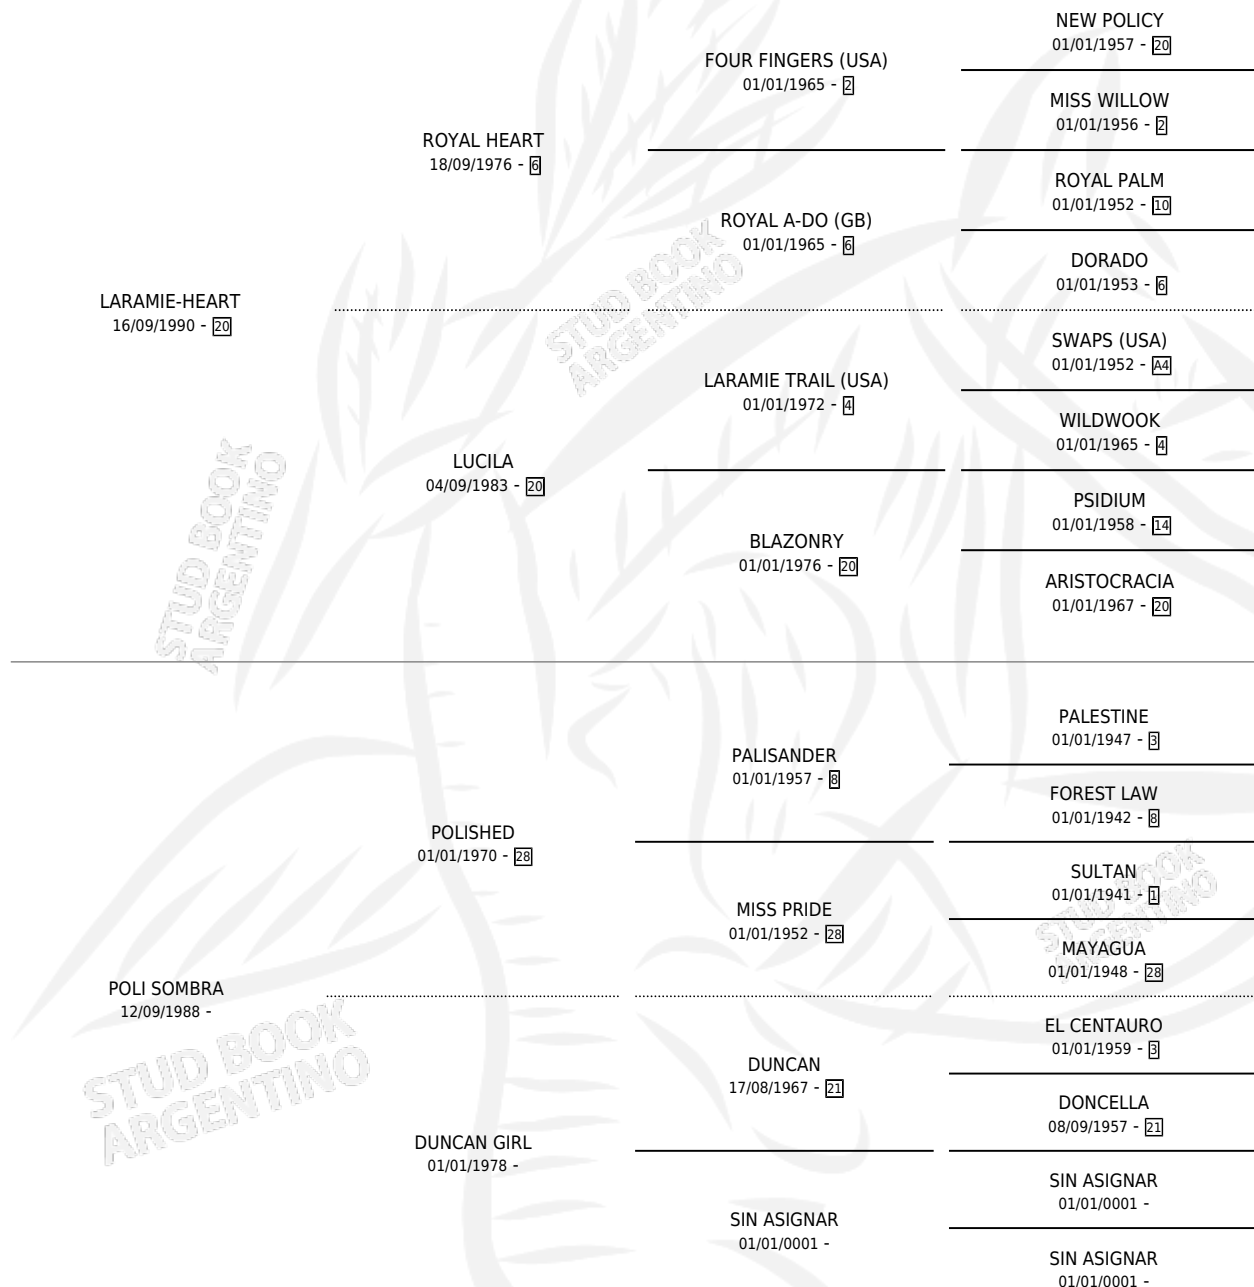

POLI LARAMIE

por LARAMIE-HEART y POLI SOMBRA por POLISHED

Argentina · Hembra · Zaino · SP · 18/08/2002
Familia · Volumen 38

ESTADO

TIPIFICACIÓN SANGUÍNEA	✓
TIPIFICACIÓN POR ADN	✓
PASAPORTE	X
IDENTIFICACIÓN POR MICROCHIP	X
REPRODUCTOR	✓

Lugar de nacimiento: Sierras Mias

Criador: Sierras Mias

~

HIJOS

	MACHOS	HEMBRAS
4 NACIERON	1	3
SIN ACTUACIONES		

PEDIGREE

S

mientos 4 / Efectividad 80.00%