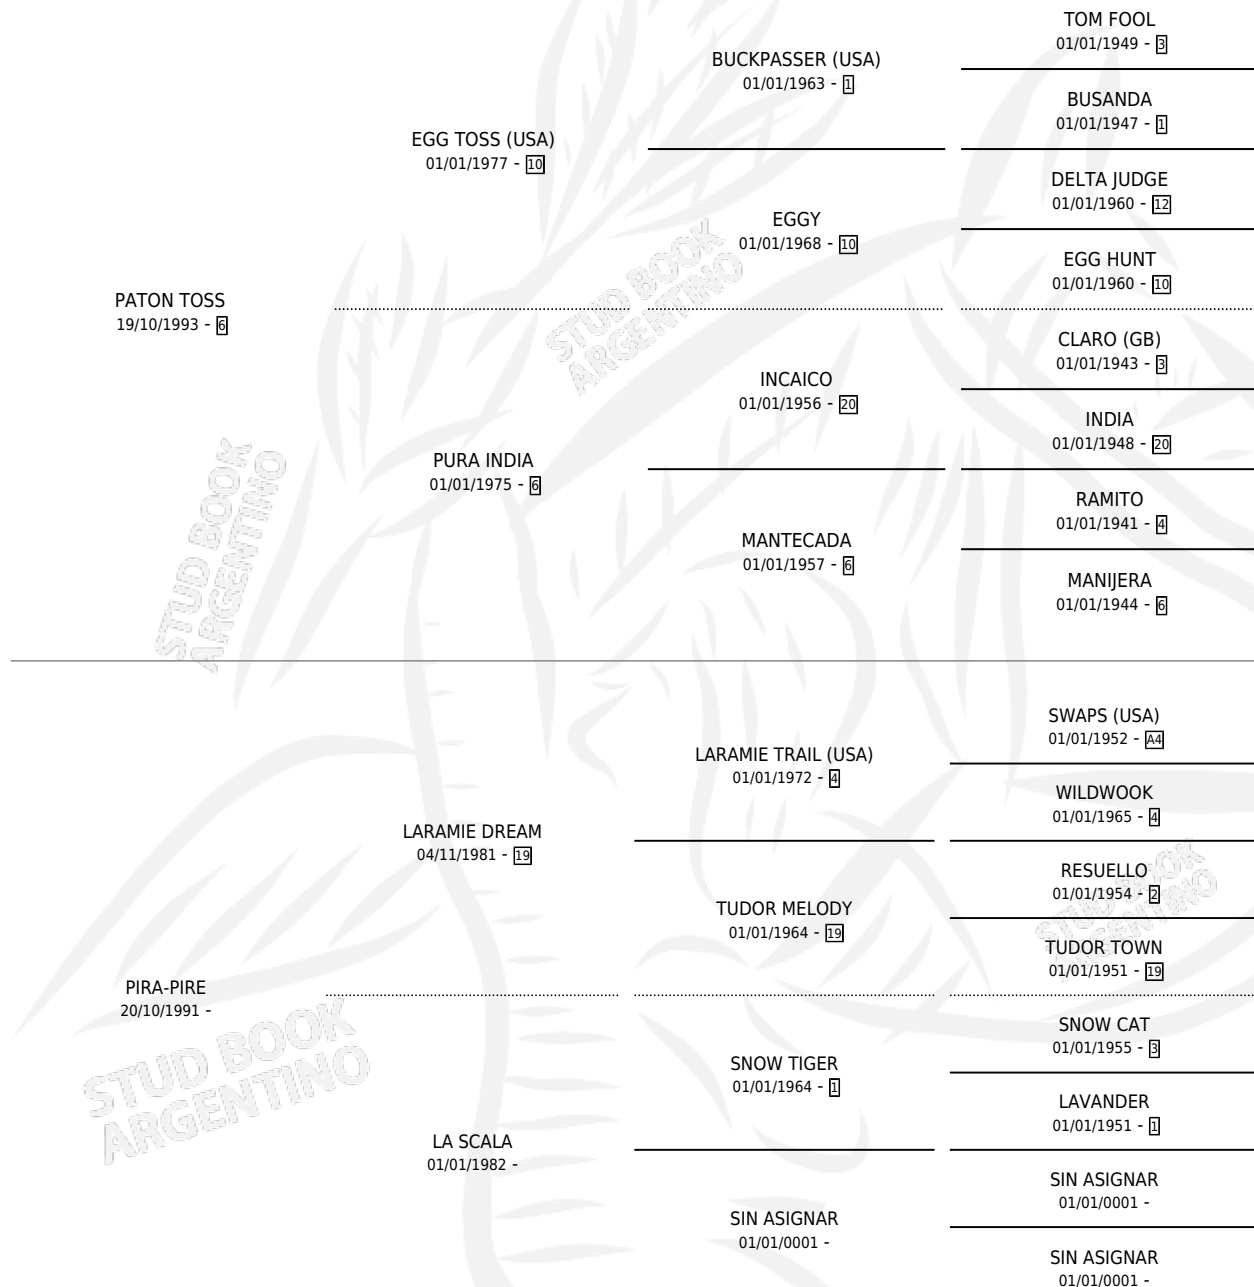

# POTY CA'AGUY

por PATON TOSS y PIRA-PIRE por LARAMIE DREAM

Argentina · Hembra · Zaino · SP · 01/09/2002  
Familia · Volumen 38

## ESTADO

TIPIFICACIÓN SANGUÍNEA	X
TIPIFICACIÓN POR ADN	X
PASAPORTE	X
IDENTIFICACIÓN POR MICROCHIP	X
REPRODUCTOR	X

**Lugar de nacimiento:** La Colorada

**Criador:** La Colorada

## PEDIGREE