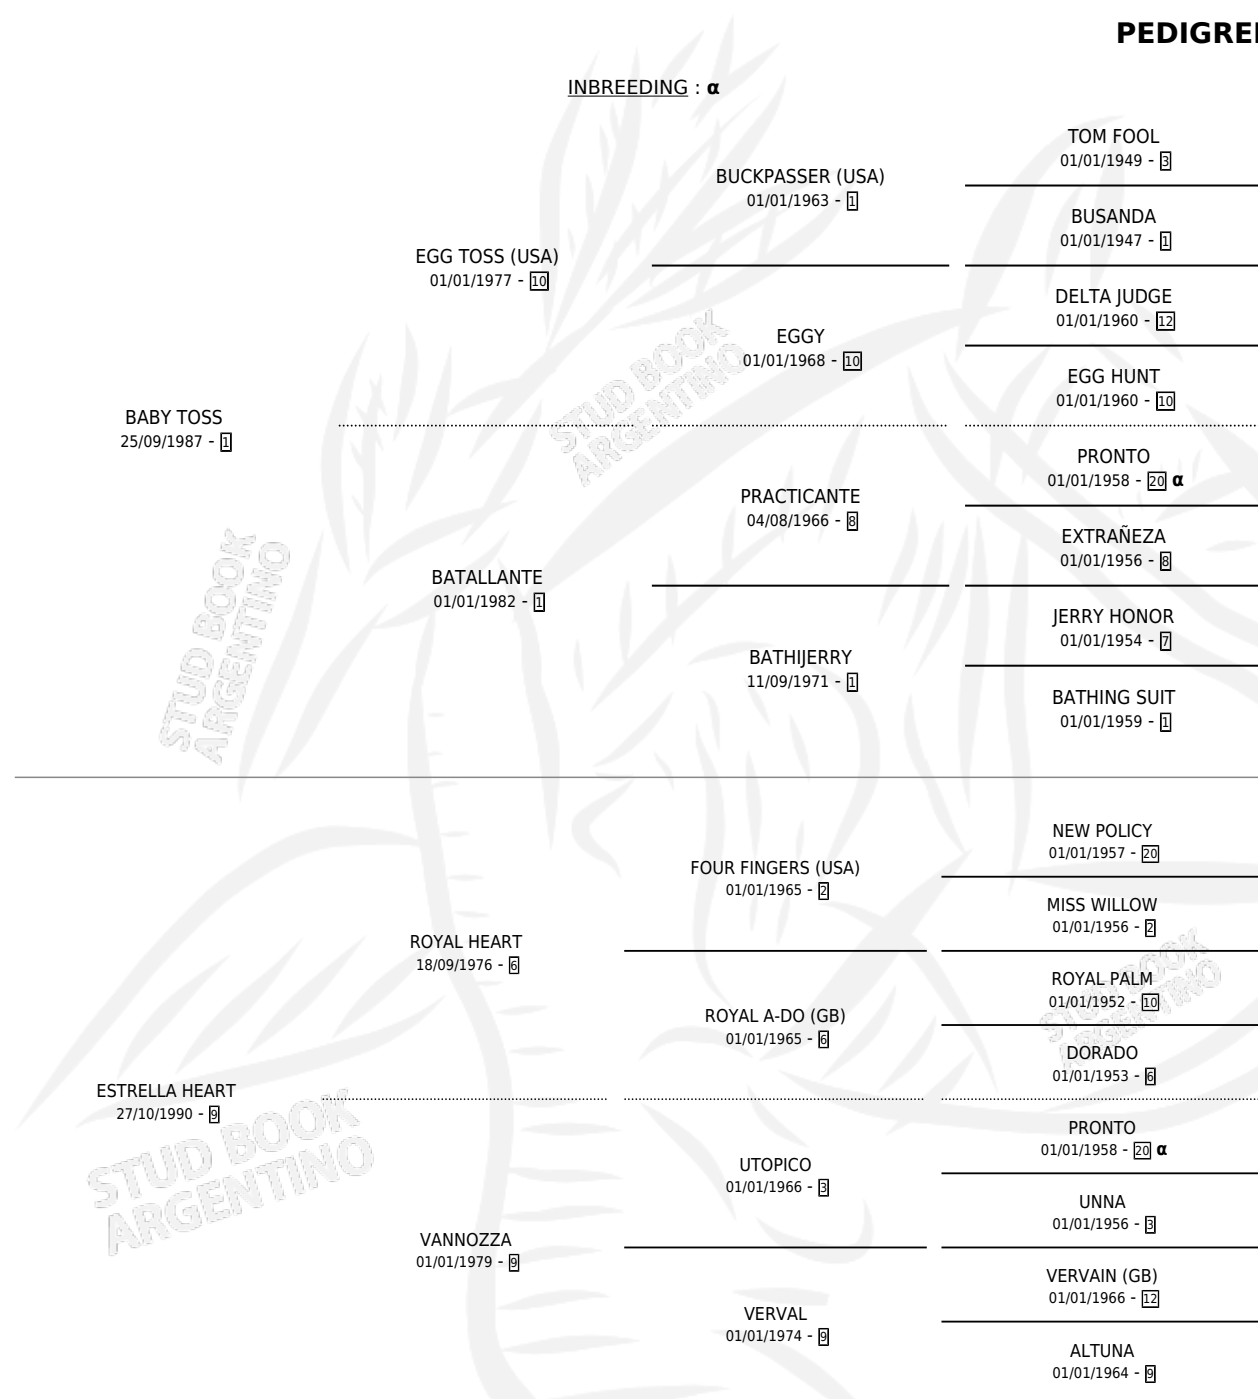

BABY AS

PEDIGREE

por **BABY TOSS** y **ESTRELLA HEART** por **ROYAL HEART**

INBREEDING : **α**

Argentina · Hembra · Zaino Colorado · SP · 27/08/2002
Familia 9-g · Volumen 38

ESTADO

TIPIFICACIÓN SANGUÍNEA	✓
TIPIFICACIÓN POR ADN	✓
PASAPORTE	X
IDENTIFICACIÓN POR MICROCHIP	X
REPRODUCTOR	✓

Lugar de nacimiento: Sierras Mias

Criador: Sierras Mias

~

HIJOS

	MACHOS	HEMBRAS
2 NACIERON	1	1
1 CORRIERON	1	0

SIN ACTUACIONES

S

cimientos 2 / Efectividad 20.00%

PADRILLO	PRODUCTO	CRIADOR	1ER SERVICIO	ÚLTIMO SERVICIO
RINGO FITZ	Ø		16/09/2016	20/09/2016
BABY AS RINGO FITZ	Ø		26/09/2015	30/09/2015
Datos oficiales del Stud Book Argentino SILVER DRINK Documento generado el 21/09/2024	Ø		08/09/2013	16/10/2013
SILVER DRINK studbook.org.ar	Ø		22/09/2012	26/10/2012
SILVER DRINK	Ø		17/09/2011	22/10/2011
RINGO FITZ	Ø		20/08/2010	15/11/2010
RINGO FITZ	Ø		06/08/2009	27/10/2009
RINGO FITZ	PEQUEÑA RITZ (H ZD, 28/07/2009)	SIERRAS MIAS	15/08/2008	19/08/2008
RINGO FITZ	Ø		12/10/2007	22/11/2007
RINGO FITZ	GRAN RITZ (M Z, 03/10/2007)	SIERRAS MIAS	02/10/2006	30/10/2006