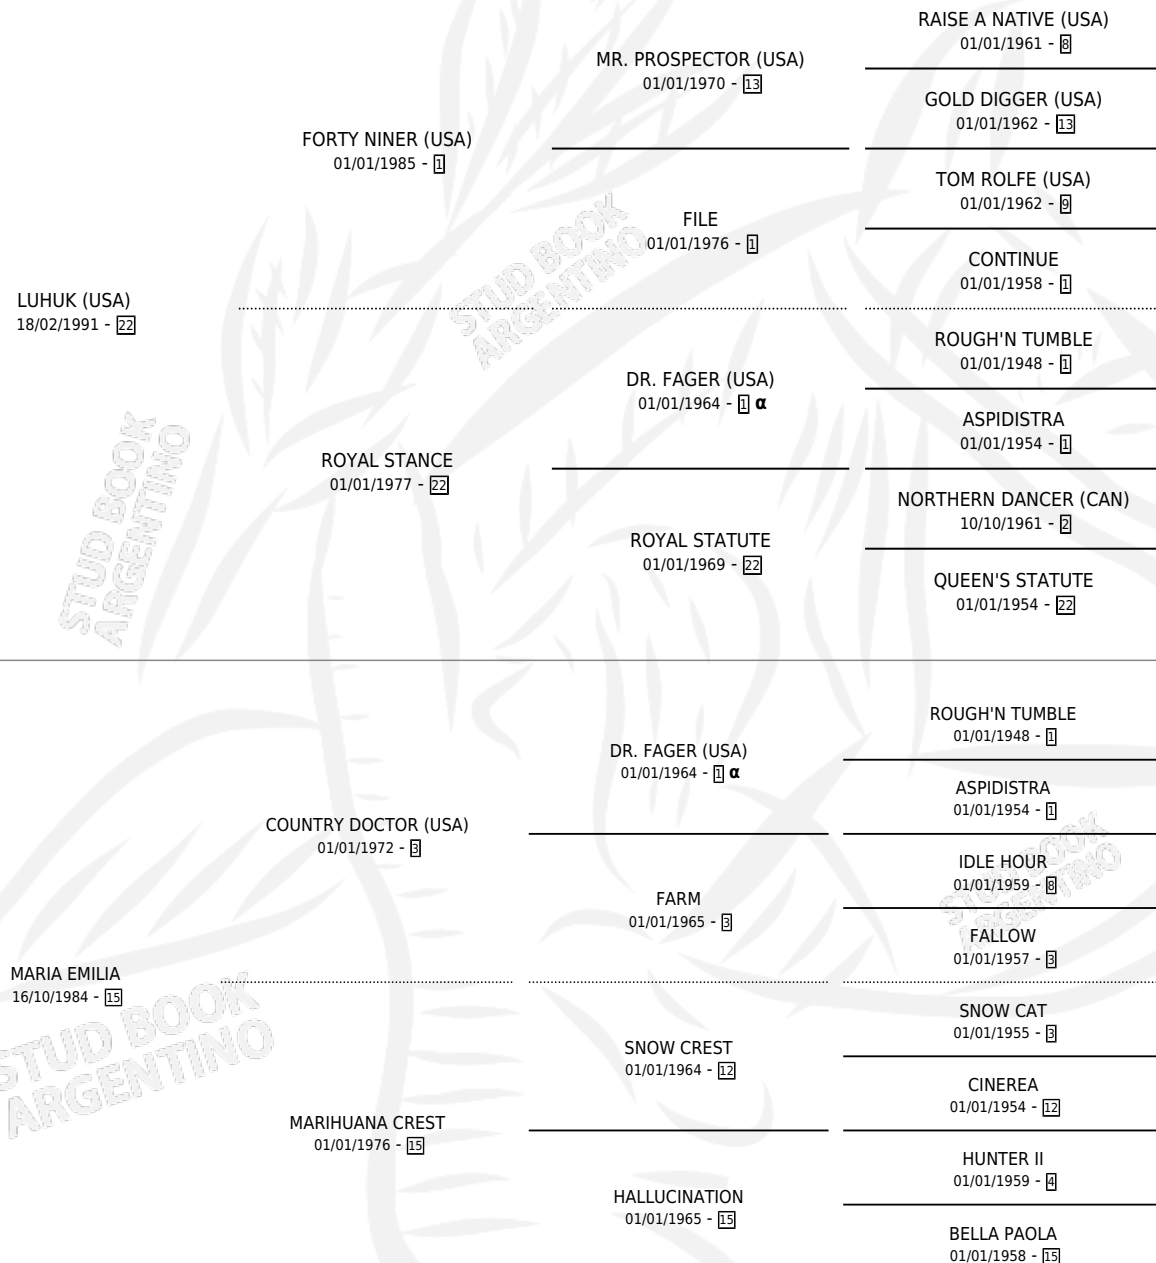

MARY LUK

por **LUHUK (USA)** y **MARIA EMILIA** por **COUNTRY DOCTOR (USA)**

Argentina · Hembra · Alazan · SP · 07/09/2000
Familia 15-d · Volumen 37

ESTADO

TIPIFICACIÓN SANGUÍNEA	✓
TIPIFICACIÓN POR ADN	✓
PASAPORTE	X
IDENTIFICACIÓN POR MICROCHIP	X
REPRODUCTOR	✓

Lugar de nacimiento: Lucas Brothers
Criador: Sin dato

~

HIJOS

	MACHOS	HEMBRAS
8 NACIERON	2	6
5 CORRIERON	2	3
2 GANARON	1	1
0 GANADORES CL	0 GANADORES GR	0 GANADORES G1

PEDIGREE

INBREEDING : α

CAMPAÑA

Solo carreras oficiales de Argentina