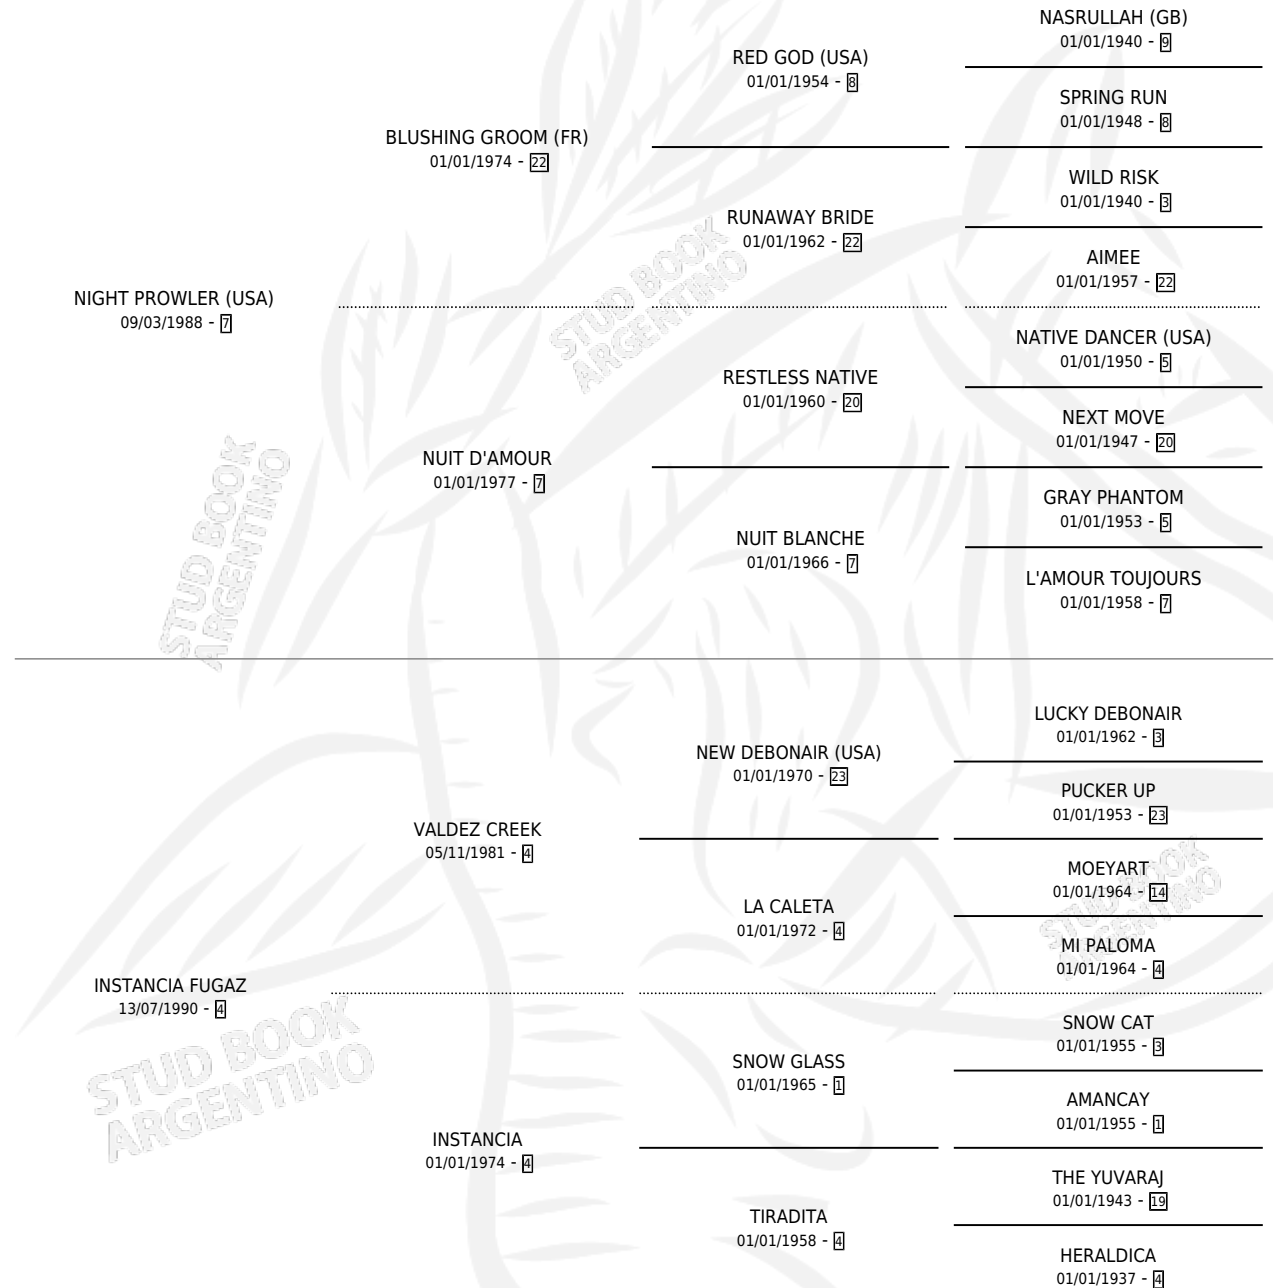

PACATO

por NIGHT PROWLER (USA) y INSTANCIA FUGAZ por VALDEZ CREEK

Argentina · Macho · Alazan · SP · 21/09/2002
Familia 4-d · Volumen 38

ESTADO

TIPIFICACIÓN SANGUÍNEA	✓
TIPIFICACIÓN POR ADN	X
PASAPORTE	X
IDENTIFICACIÓN POR MICROCHIP	X
REPRODUCTOR	X

Lugar de nacimiento: Campo Afuera
Criador: Sin dato

PEDIGREE

CAMPAÑA

Solo carreras oficiales de Argentina

POR EDAD

EDAD	CC	1°	2°	3°	4°	5°	NP	CLC	CLG	CLCG1	CLGG1	IMPORTE	GANANCIA / CC
3 AÑOS	7	0	0	0	0	2	5	0	0	0	0	\$1,160	\$166
4 AÑOS	4	0	0	0	0	1	3	0	0	0	0	\$0	\$0
TOTALES	11	0	0	0	0	3	8	0	0	0	0	\$1,160	\$105
%		0.0%	0.0%	0.0%	0.0%	27.3%	72.7%	0.0%	0.0%	0.0%	0.0%		