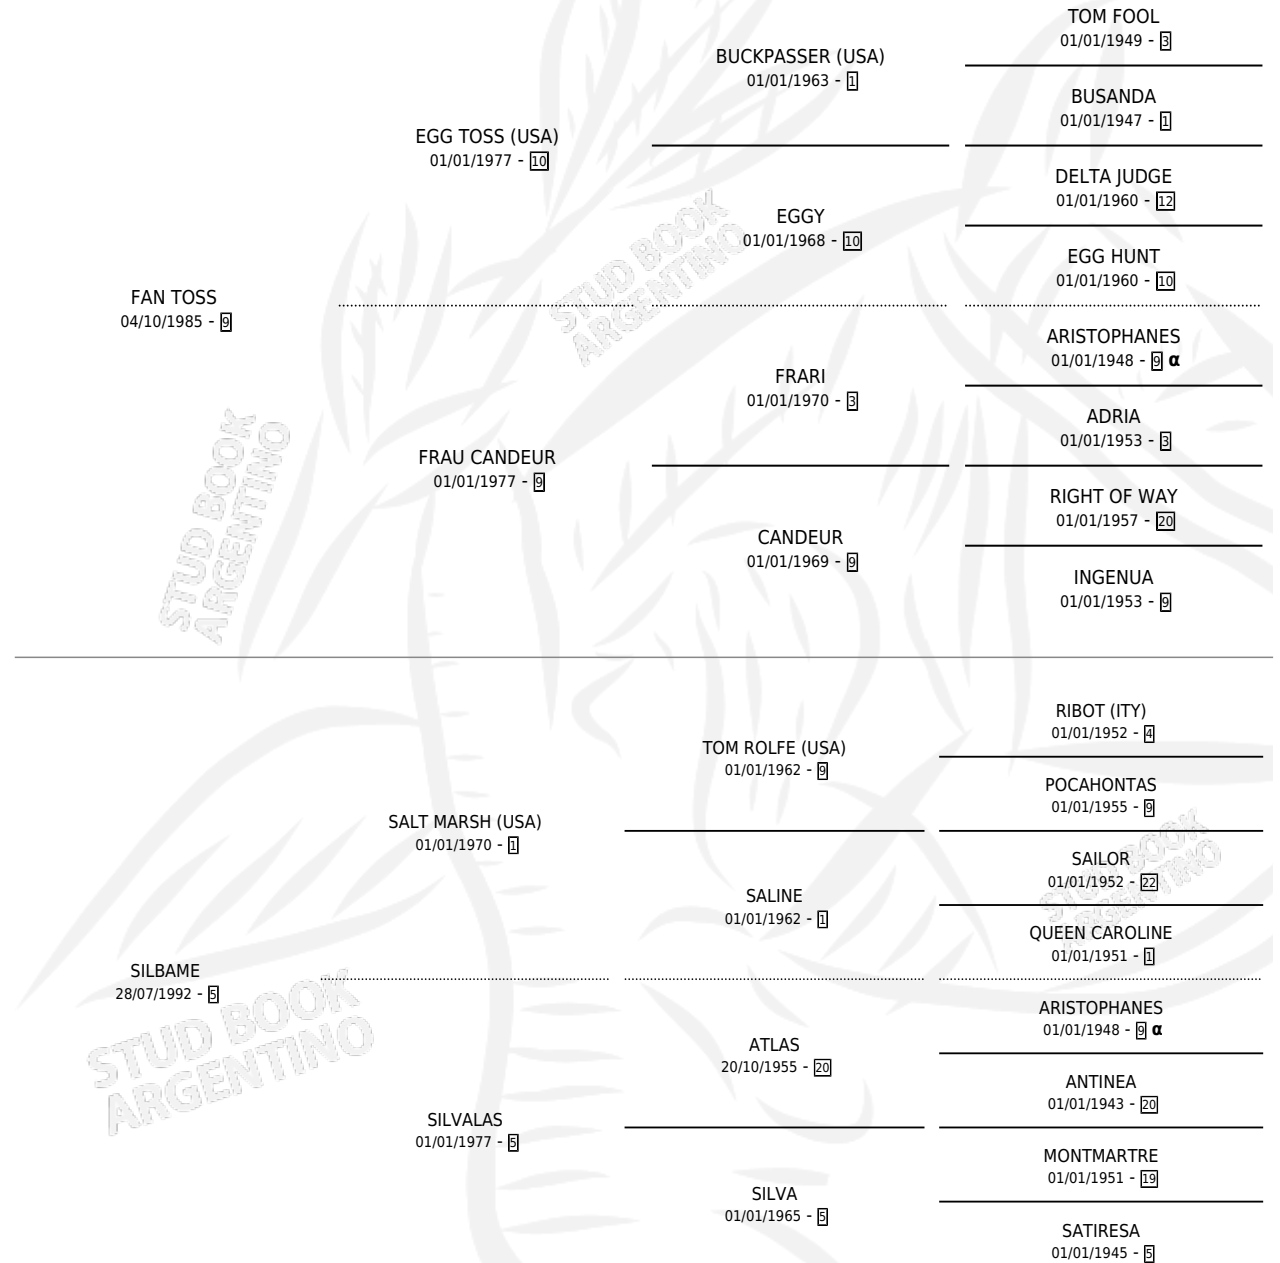

CANDELARIA TOSS

por FAN TOSS y SILBAME por SALT MARSH (USA)

Argentina · Hembra · Alazan · SP · 08/09/2002
Familia 5-j · Volumen 38

ESTADO

TIPIFICACIÓN SANGUÍNEA	X
TIPIFICACIÓN POR ADN	X
PASAPORTE	X
IDENTIFICACIÓN POR MICROCHIP	X
REPRODUCTOR	X

Lugar de nacimiento: La Felisa

Criador: Sin dato

PEDIGREE

INBREEDING : α

CANDELARIA TOSS

Datos oficiales del Stud Book Argentino

Documento generado el 05/05/2026

studbook.org.ar