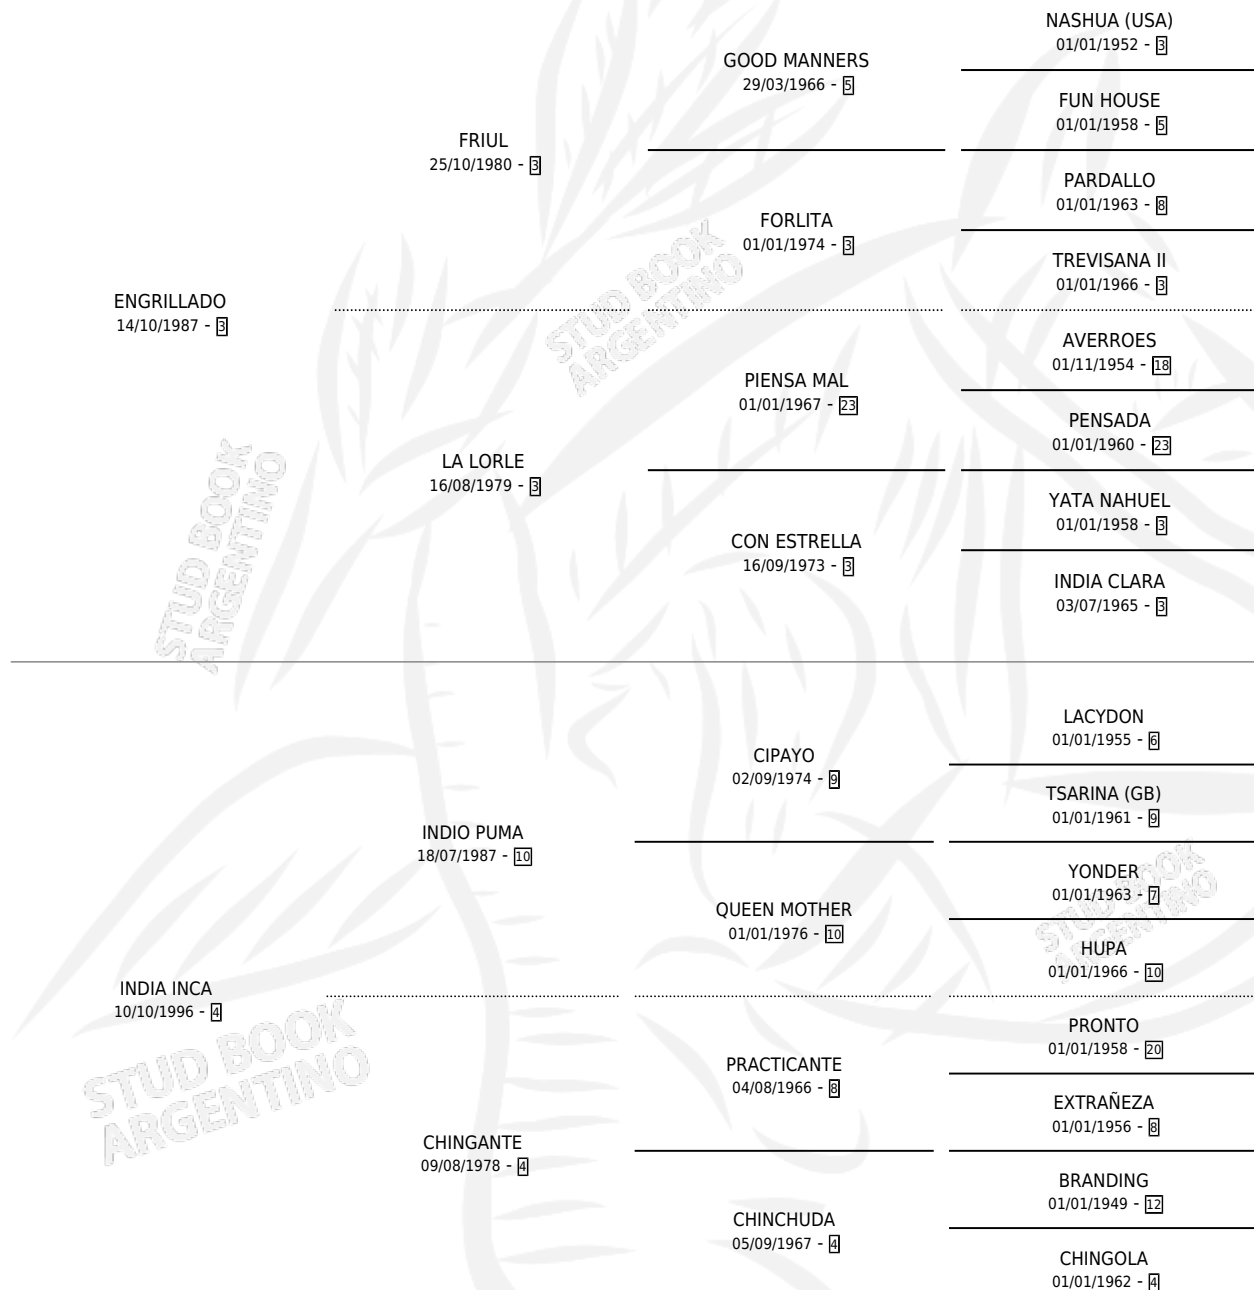

LANCUYEN

por ENGRILLADO y INDIA INCA por INDIO PUMA

Argentina · Hembra · Zaino · SP · 25/09/2002
Familia 4-p · Volumen 38

ESTADO

TIPIFICACIÓN SANGUÍNEA	✓
TIPIFICACIÓN POR ADN	✓
PASAPORTE	X
IDENTIFICACIÓN POR MICROCHIP	X
REPRODUCTOR	✓

Lugar de nacimiento: Campo particular

Criador: Sin dato

~

HIJOS

	MACHOS	HEMBRAS
1 NACIERON	1	0
1 CORRIERON	1	0

SIN ACTUACIONES

PEDIGREE