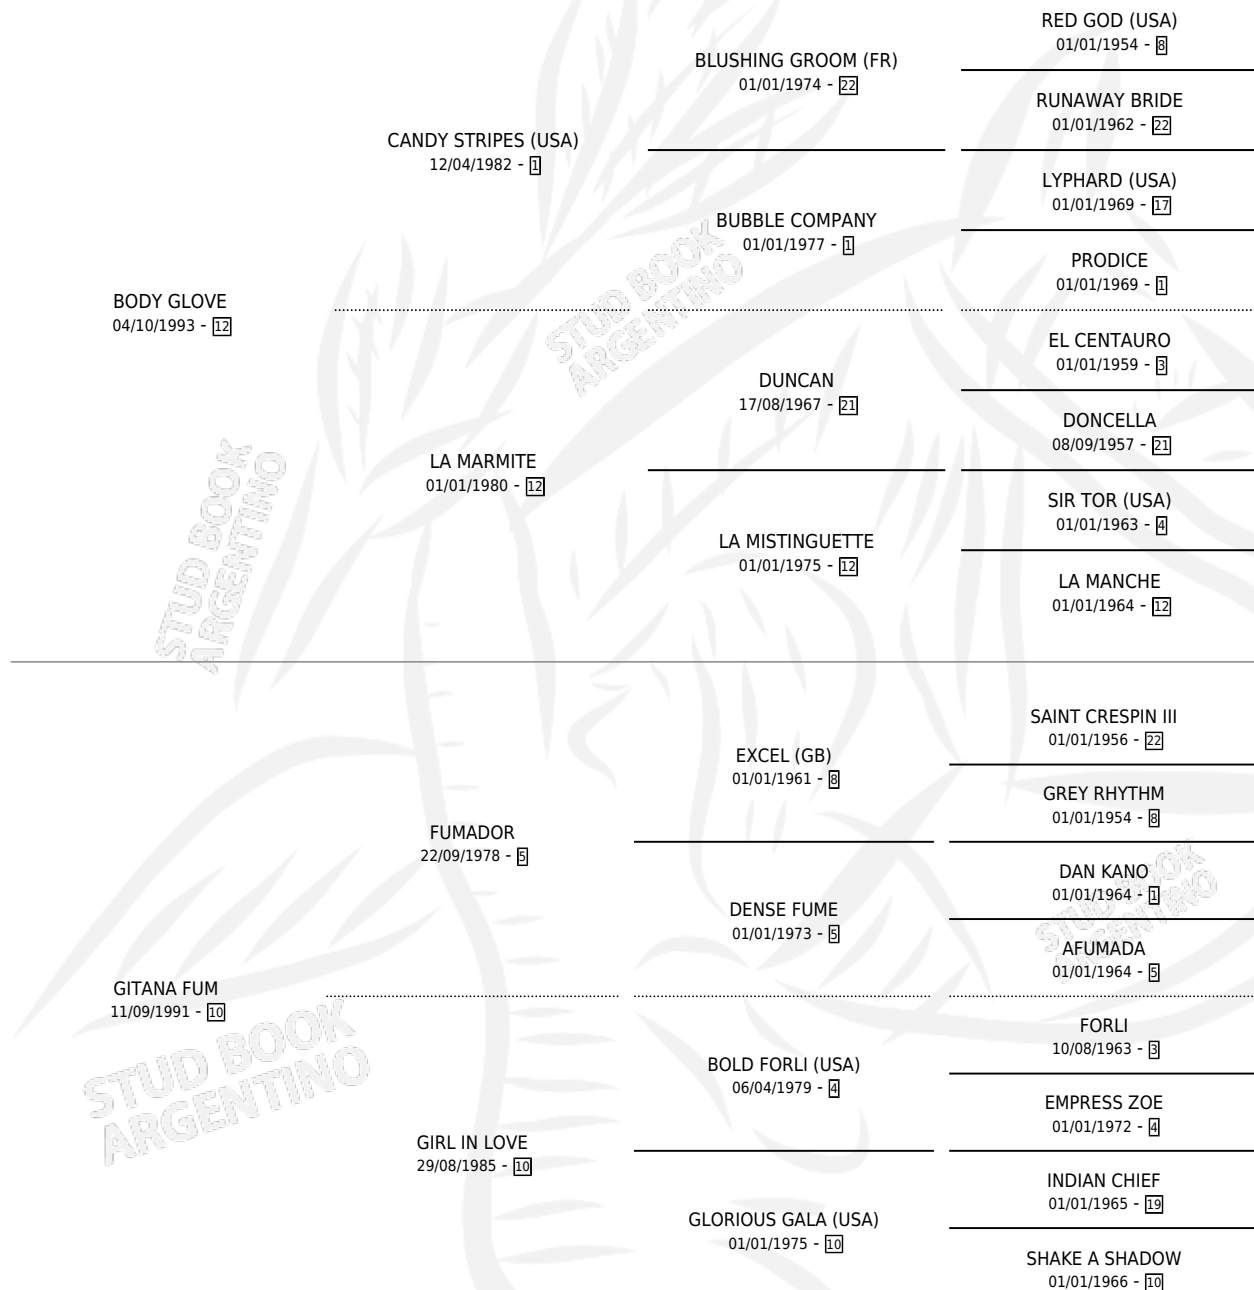

BODY CRACK

por **BODY GLOVE** y **GITANA FUM** por **FUMADOR**

Argentina · Macho · Zaino · SP · 26/08/2002
Familia 10 · Volumen 38

ESTADO

TIPIFICACIÓN SANGUÍNEA	✓
TIPIFICACIÓN POR ADN	X
PASAPORTE	X
IDENTIFICACIÓN POR MICROCHIP	X
REPRODUCTOR	X

Lugar de nacimiento: Don Yayo

Criador: Sin dato

PEDIGREE

CAMPAÑA

Solo carreras oficiales de Argentina

POR EDAD

EDAD	CC	1°	2°	3°	4°	5°	NP	CLC	CLG	CLCG1	CLGG1	IMPORTE	GANANCIA / CC
4 AÑOS	2	0	0	0	0	0	2	0	0	0	0	\$0	\$0
5 AÑOS	7	0	0	0	2	1	4	0	0	0	0	\$3,350	\$479
6 AÑOS	2	0	0	1	0	0	1	0	0	0	0	\$2,400	\$1,200
TOTALES	11	0	0	1	2	1	7	0	0	0	0	\$5,750	\$523
%		0.0%	0.0%	9.1%	18.2%	9.1%	63.6%	0.0%	0.0%	0.0%	0.0%		