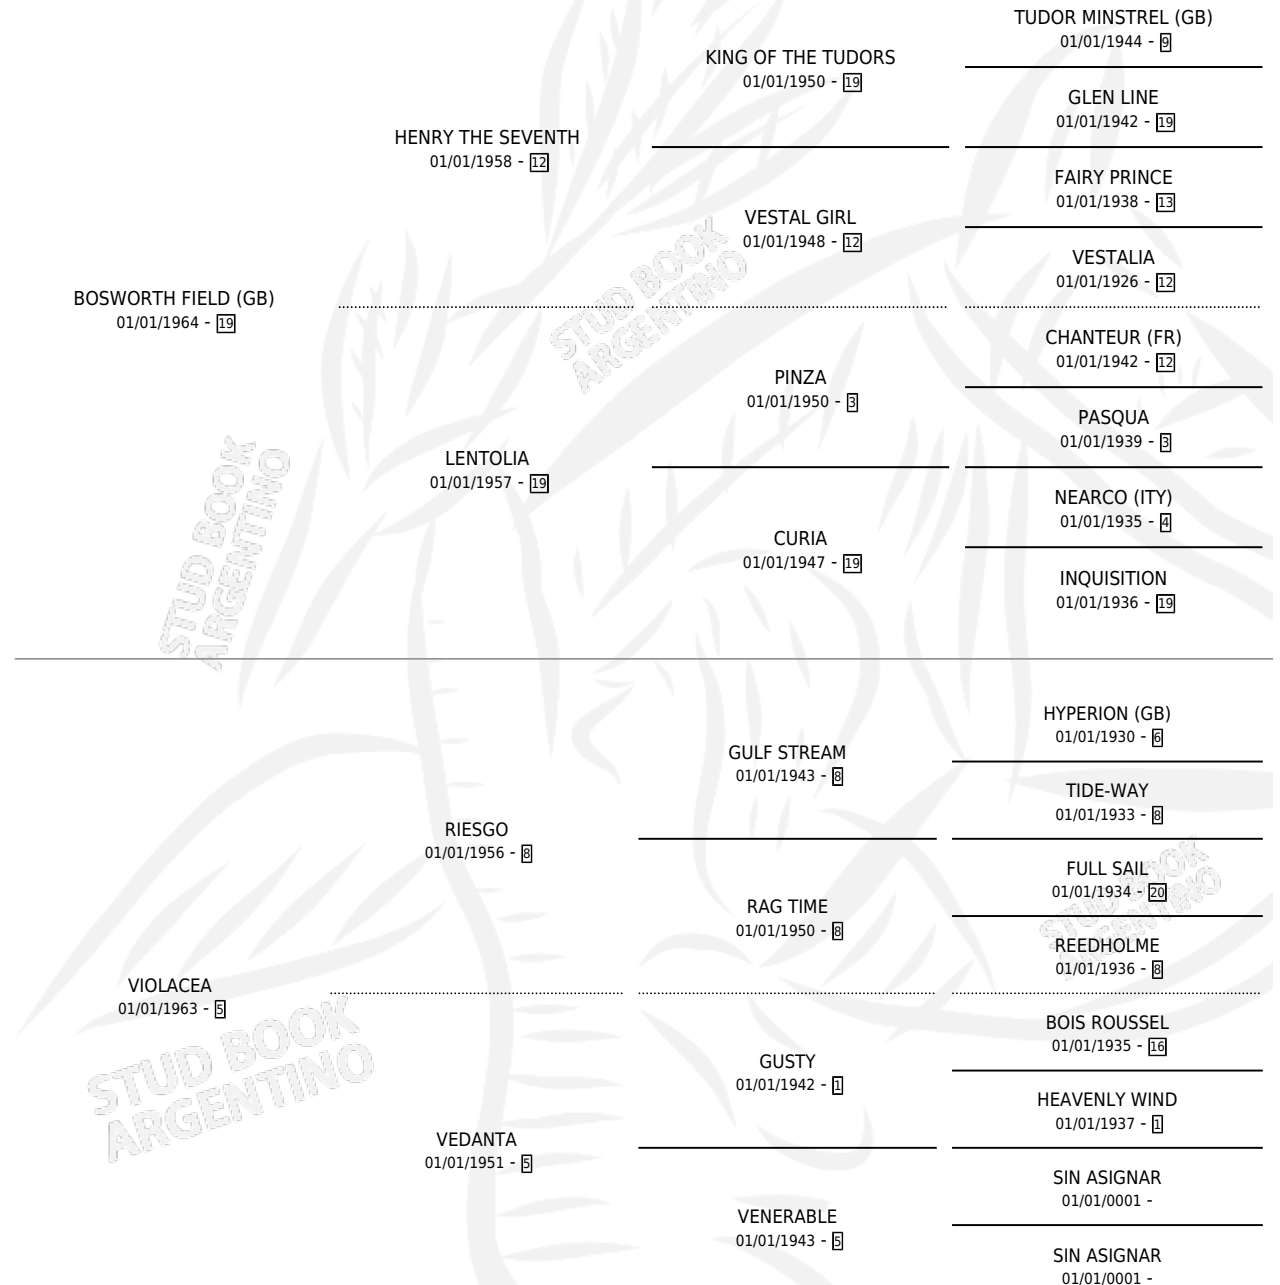

VILLERO FIELD

por **BOSWORTH FIELD (GB)** y **VIOLACEA** por **RIESGO**

Argentina · Macho · Alazan · SP · 01/01/1974
Familia 5-g · Volumen 28

ESTADO

TIPIFICACIÓN SANGUÍNEA	X
TIPIFICACIÓN POR ADN	X
PASAPORTE	X
IDENTIFICACIÓN POR MICROCHIP	X
REPRODUCTOR	✓

Lugar de nacimiento: Campo particular

Criador: Sin dato

~

HIJOS

	MACHOS	HEMBRAS
35 NACIERON	14	20
14 CORRIERON	5	8
13 GANARON	5	7
0 GANADORES CL	0 GANADORES GR	0 GANADORES G1

PEDIGREE

CAMPAÑA

Solo carreras oficiales de Argentina