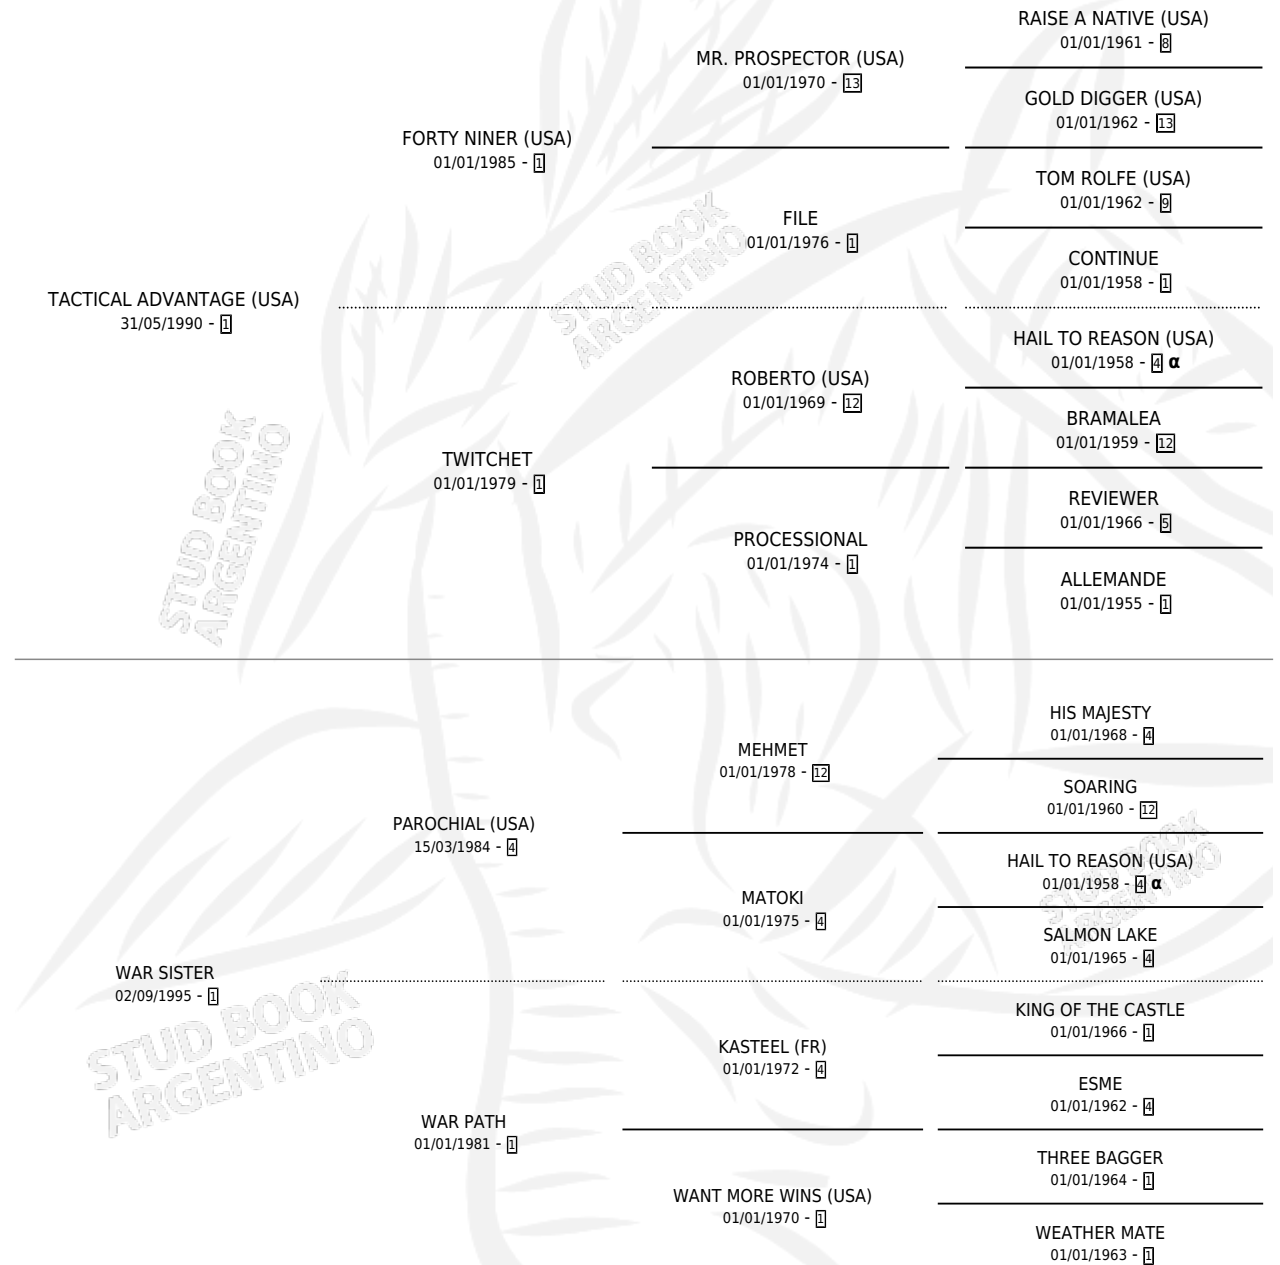

Lugar de nacimiento: Santa Maria De Araras
Criador: Santa Maria De Araras

~

HIJOS

	MACHOS	HEMBRAS
6 NACIERON	2	4
3 CORRIERON	0	3

SIN ACTUACIONES

PEDIGREE

INBREEDING : α

CAMPAÑA

Solo carreras oficiales de Argentina

POR EDAD

EDAD	CC	1°	2°	3°	4°	5°	NP	CLC	CLG	CLCG1	CLGG1	IMPORTE	GANANCIA / CC
3 AÑOS	7	0	0	0	3	1	3	0	0	0	0	\$5,020	\$717
5 AÑOS	2	0	0	1	0	0	1	0	0	0	0	\$3,000	\$1,500
TOTALES	9	0	0	1	3	1	4	0	0	0	0	\$8,020	\$891
%		0.0%	0.0%	11.1%	33.3%	11.1%	44.4%	0.0%	0.0%	0.0%	0.0%		