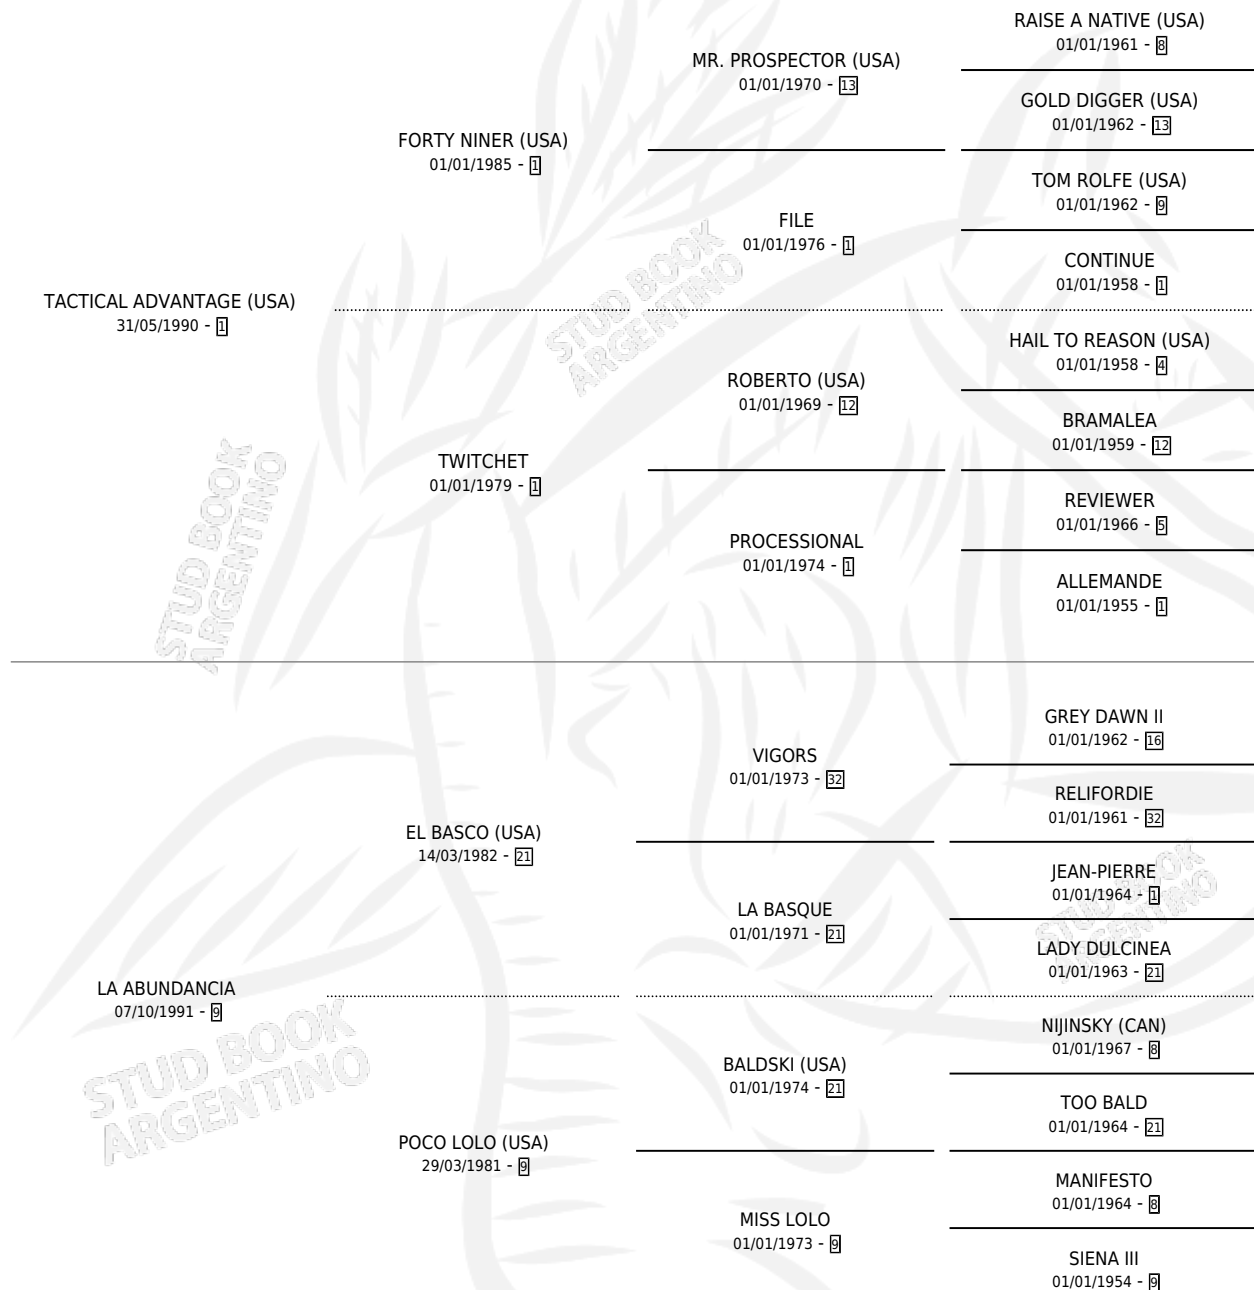

LAMBRETTA

por **TACTICAL ADVANTAGE (USA)** y **LA ABUNDANCIA** por **EL BASCO (USA)**

Argentina · Hembra · Alazan Tostado · SP · 18/07/2002
Familia 9-b · Volumen 38

ESTADO

TIPIFICACIÓN SANGUÍNEA	✓
TIPIFICACIÓN POR ADN	✓
PASAPORTE	X
IDENTIFICACIÓN POR MICROCHIP	X
REPRODUCTOR	✓

Lugar de nacimiento: Santa Maria De Araras

Criador: Santa Maria De Araras

~

HIJOS

	MACHOS	HEMBRAS
1 NACIERON	0	1
SIN ACTUACIONES		

PEDIGREE

CAMPAÑA

Solo carreras oficiales de Argentina