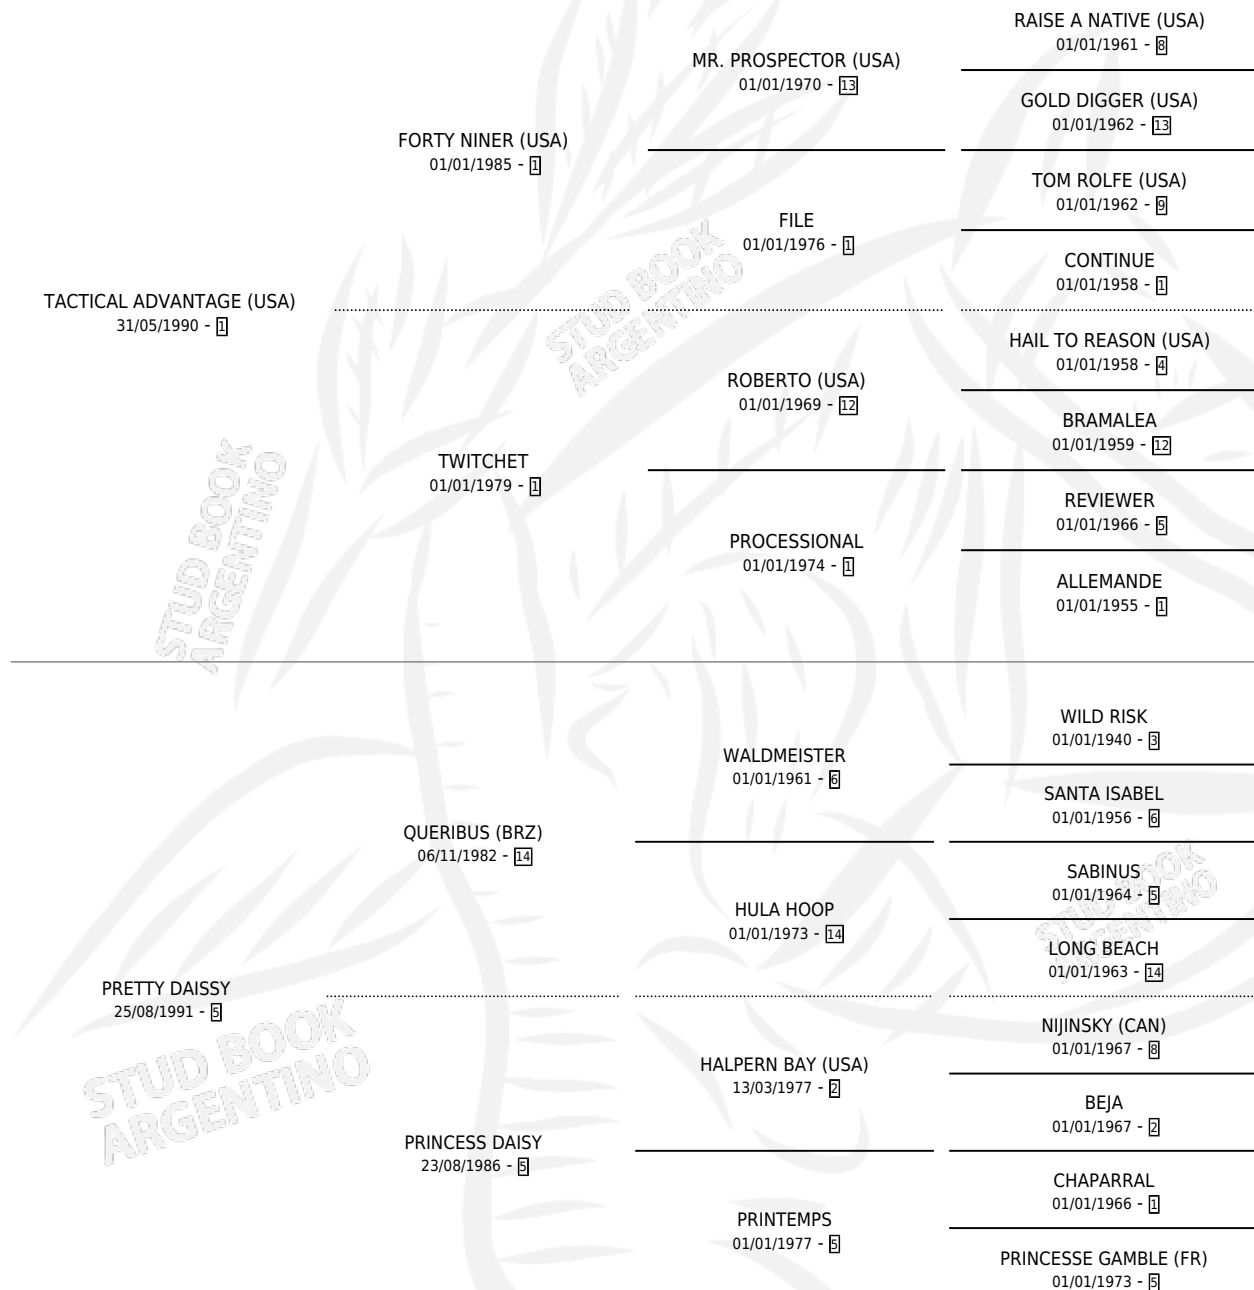

PREMIER PLAN

por **TACTICAL ADVANTAGE (USA)** y **PRETTY DAISSY** por **QUERIBUS (BRZ)**

Argentina · Macho · Zaino Doradillo · SP · 09/08/2002
Familia 5-c · Volumen 38

ESTADO

TIPIFICACIÓN SANGUÍNEA	✓
TIPIFICACIÓN POR ADN	X
PASAPORTE	X
IDENTIFICACIÓN POR MICROCHIP	X
REPRODUCTOR	X

Lugar de nacimiento: Santa Maria De Araras
Criador: Santa Maria De Araras

PEDIGREE

EXPORTACIÓN / IMPORTACIÓN

FECHA	MOVIMIENTO	PAÍS
07/09/2004	EXPORTADO	PANAMA

PREMIER PLAN

Datos oficiales del Stud Book Argentino