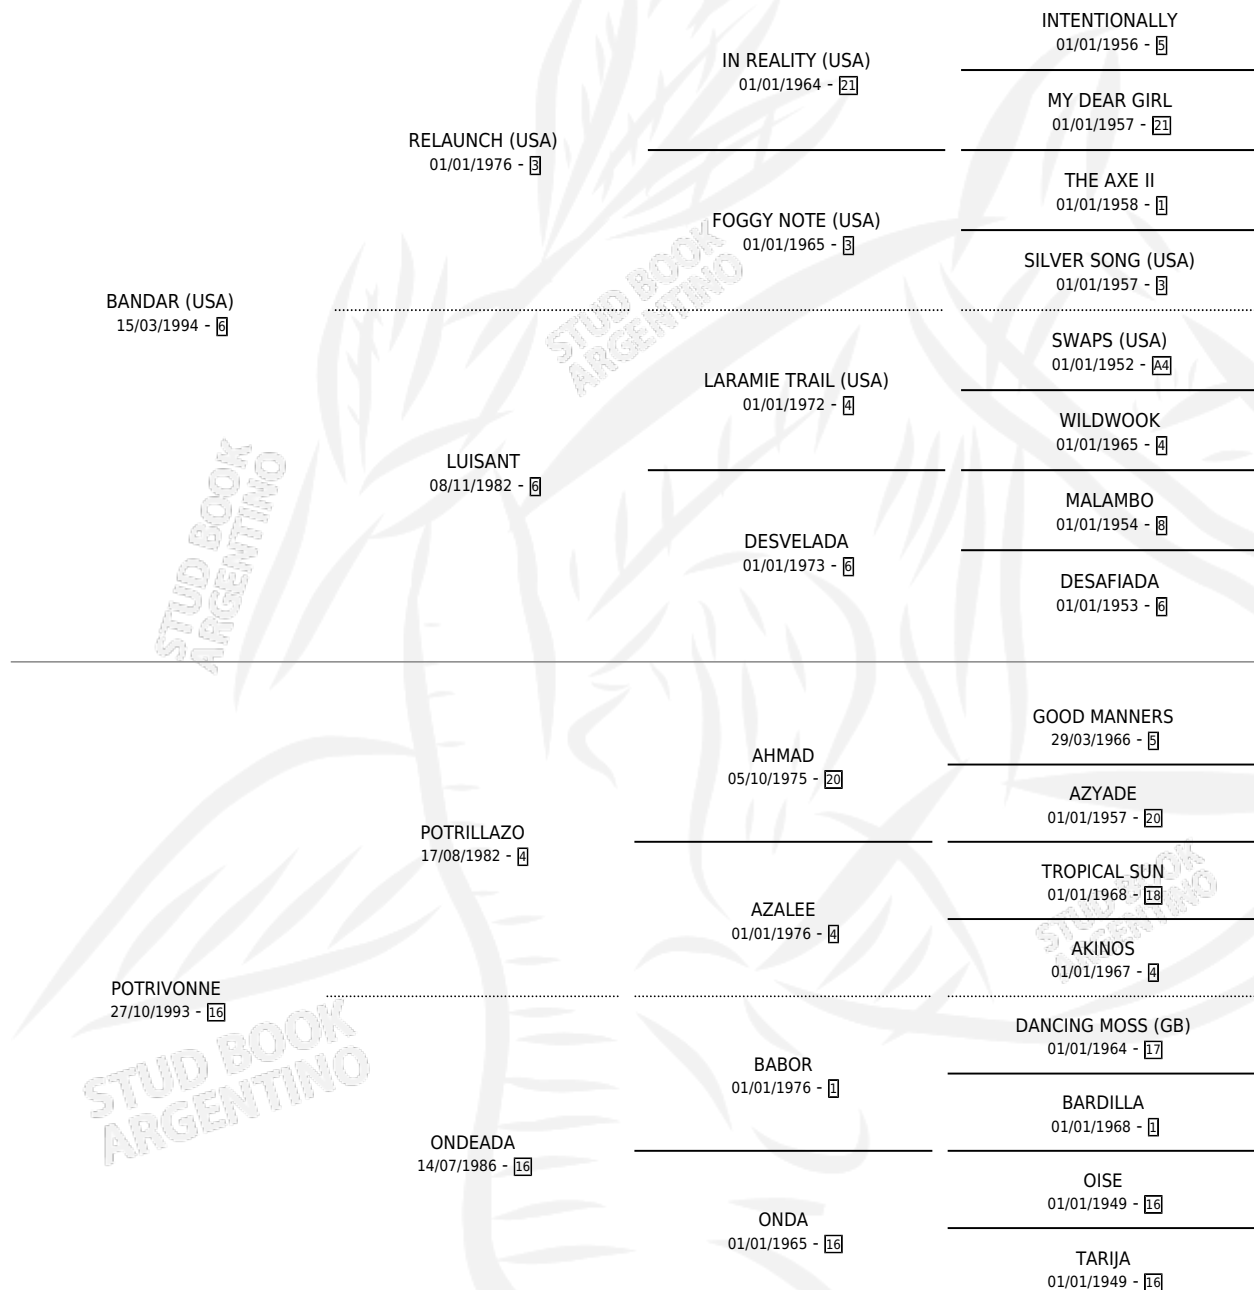

POTRI DAR

por **BANDAR (USA)** y **POTRIVONNE** por **POTRILLAZO**

Argentina · Hembra · Zaino · SP · 23/09/2002
Familia 16-f · Volumen 38

ESTADO

TIPIFICACIÓN SANGUÍNEA	✓
TIPIFICACIÓN POR ADN	✓
PASAPORTE	X
IDENTIFICACIÓN POR MICROCHIP	X
REPRODUCTOR	✓

Lugar de nacimiento: Los Irlandeses

Criador: Sin dato

~

HIJOS

	MACHOS	HEMBRAS
4 NACIERON	3	1
SIN ACTUACIONES		

PEDIGREE

CAMPAÑA

Solo carreras oficiales de Argentina