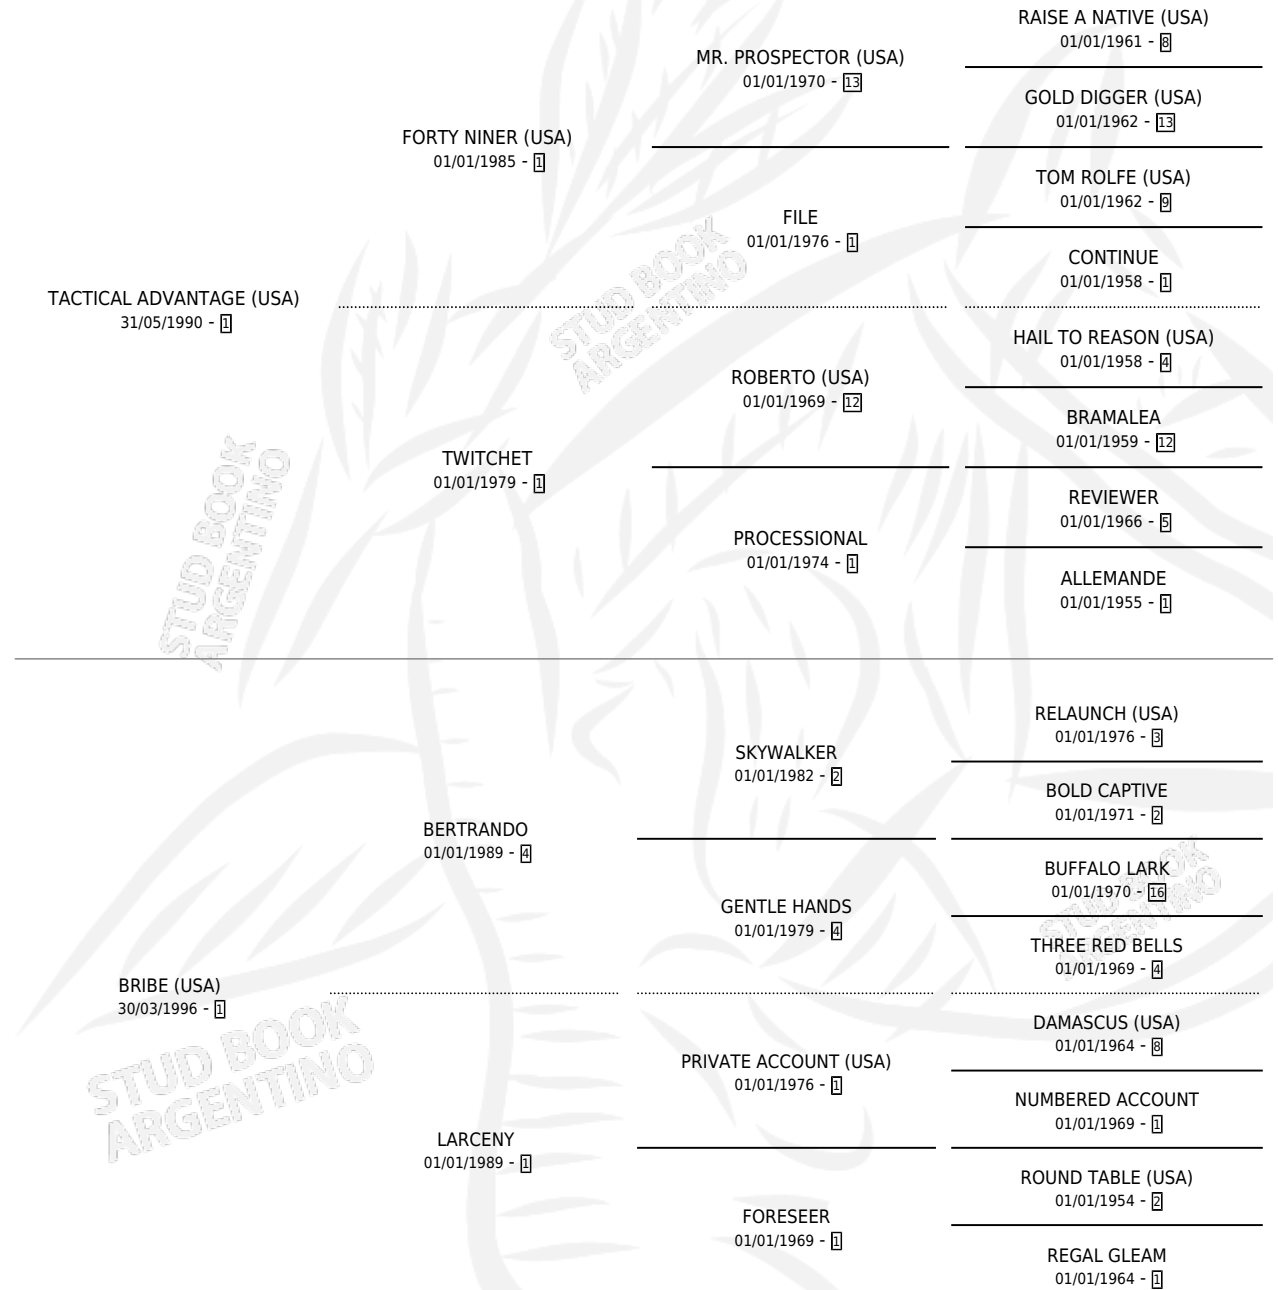

# BRIGHTNESS

por **TACTICAL ADVANTAGE (USA)** y **BRIBE (USA)** por **BERTRANDO**

Argentina · Hembra · Zaino Colorado · SP · 13/09/2002  
Familia 1-x · Volumen 38

## ESTADO

TIPIFICACIÓN SANGUÍNEA	✓
TIPIFICACIÓN POR ADN	✓
PASAPORTE	X
IDENTIFICACIÓN POR MICROCHIP	X
REPRODUCTOR	X

**Lugar de nacimiento:** Santa Maria De Araras  
**Criador:** Santa Maria De Araras

## PEDIGREE

**EXPORTACIÓN / IMPORTACIÓN**

<b>FECHA</b>	<b>MOVIMIENTO</b>	<b>PAÍS</b>
08/09/2006	EXPORTADO	PERU

~

**CAMPAÑA**

Solo carreras oficiales de Argentina