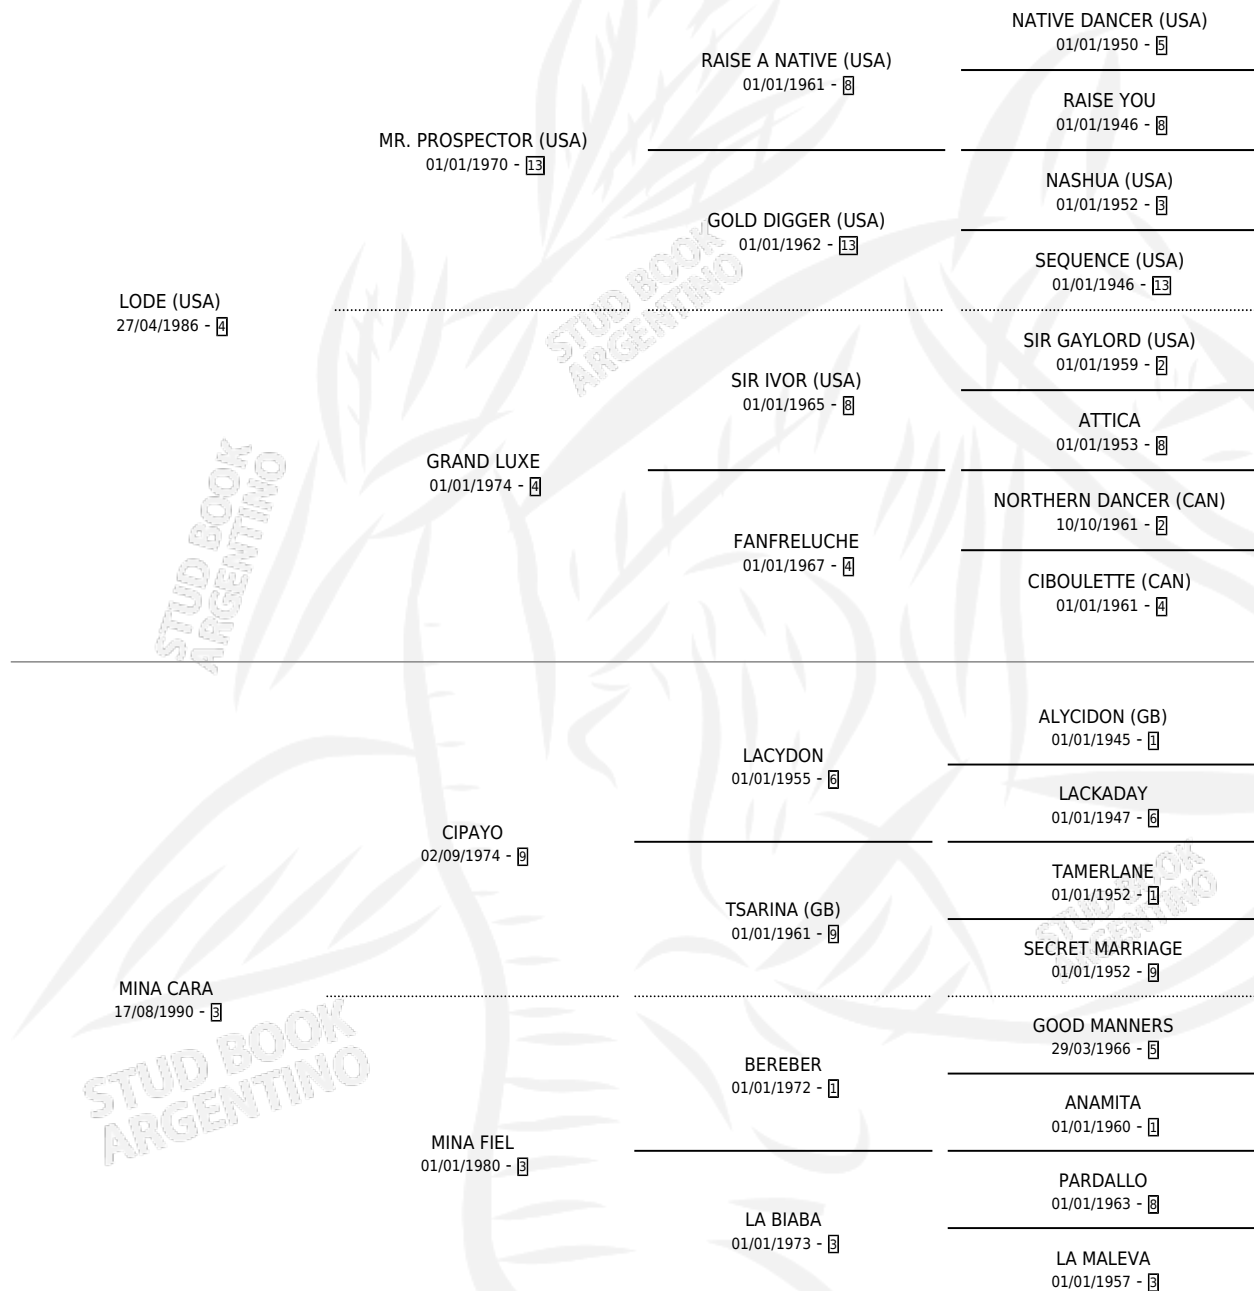

MINO LOCO

por **LODE (USA)** y **MINA CARA** por **CIPAYO**

Argentina · Macho · Alazan · SP · 05/09/2002
Familia 3-h · Volumen 38

ESTADO

TIPIFICACIÓN SANGUÍNEA	✓
TIPIFICACIÓN POR ADN	X
PASAPORTE	X
IDENTIFICACIÓN POR MICROCHIP	X
REPRODUCTOR	X

Lugar de nacimiento: Santa María De Araras
Criador: Melincue

PEDIGREE

CAMPAÑA

Solo carreras oficiales de Argentina

POR EDAD

EDAD	CC	1°	2°	3°	4°	5°	NP	CLC	CLG	CLCG1	CLGG1	IMPORTE	GANANCIA / CC
5 AÑOS	1	0	0	1	0	0	0	0	0	0	0	\$2,475	\$2,475
TOTALES	1	0	0	1	0	0	0	0	0	0	0	\$2,475	\$2,475
%		0.0%	0.0%	100%	0.0%	0.0%	0.0%	0.0%	0.0%	0.0%	0.0%		