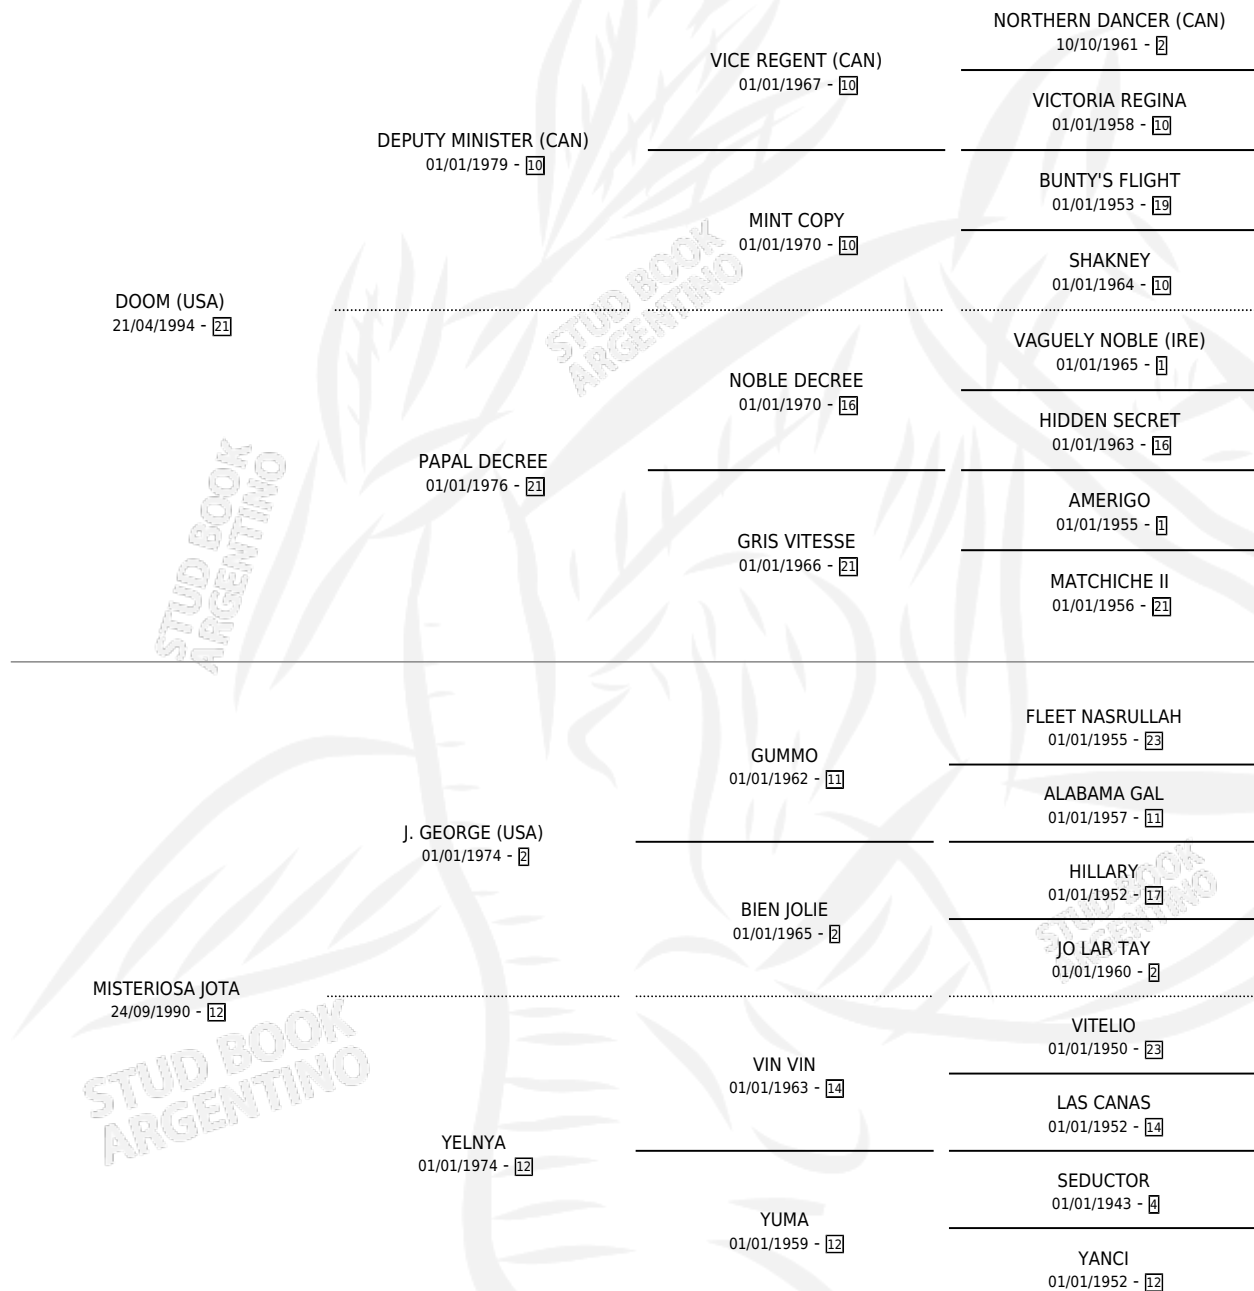

MISTERIOSO DOOM

por DOOM (USA) y MISTERIOSA JOTA por J. GEORGE (USA)

Argentina · Macho · Zaino · SP · 04/09/2002
Familia 12-g · Volumen 38

ESTADO

TIPIFICACIÓN SANGUÍNEA	X
TIPIFICACIÓN POR ADN	X
PASAPORTE	X
IDENTIFICACIÓN POR MICROCHIP	X
REPRODUCTOR	X

Lugar de nacimiento: Los Nogales

Criador: Los Nogales

PEDIGREE

MISTERIOSO DOOM

Datos oficiales del Stud Book Argentino

Documento generado el 09/05/2026

studbook.org.ar