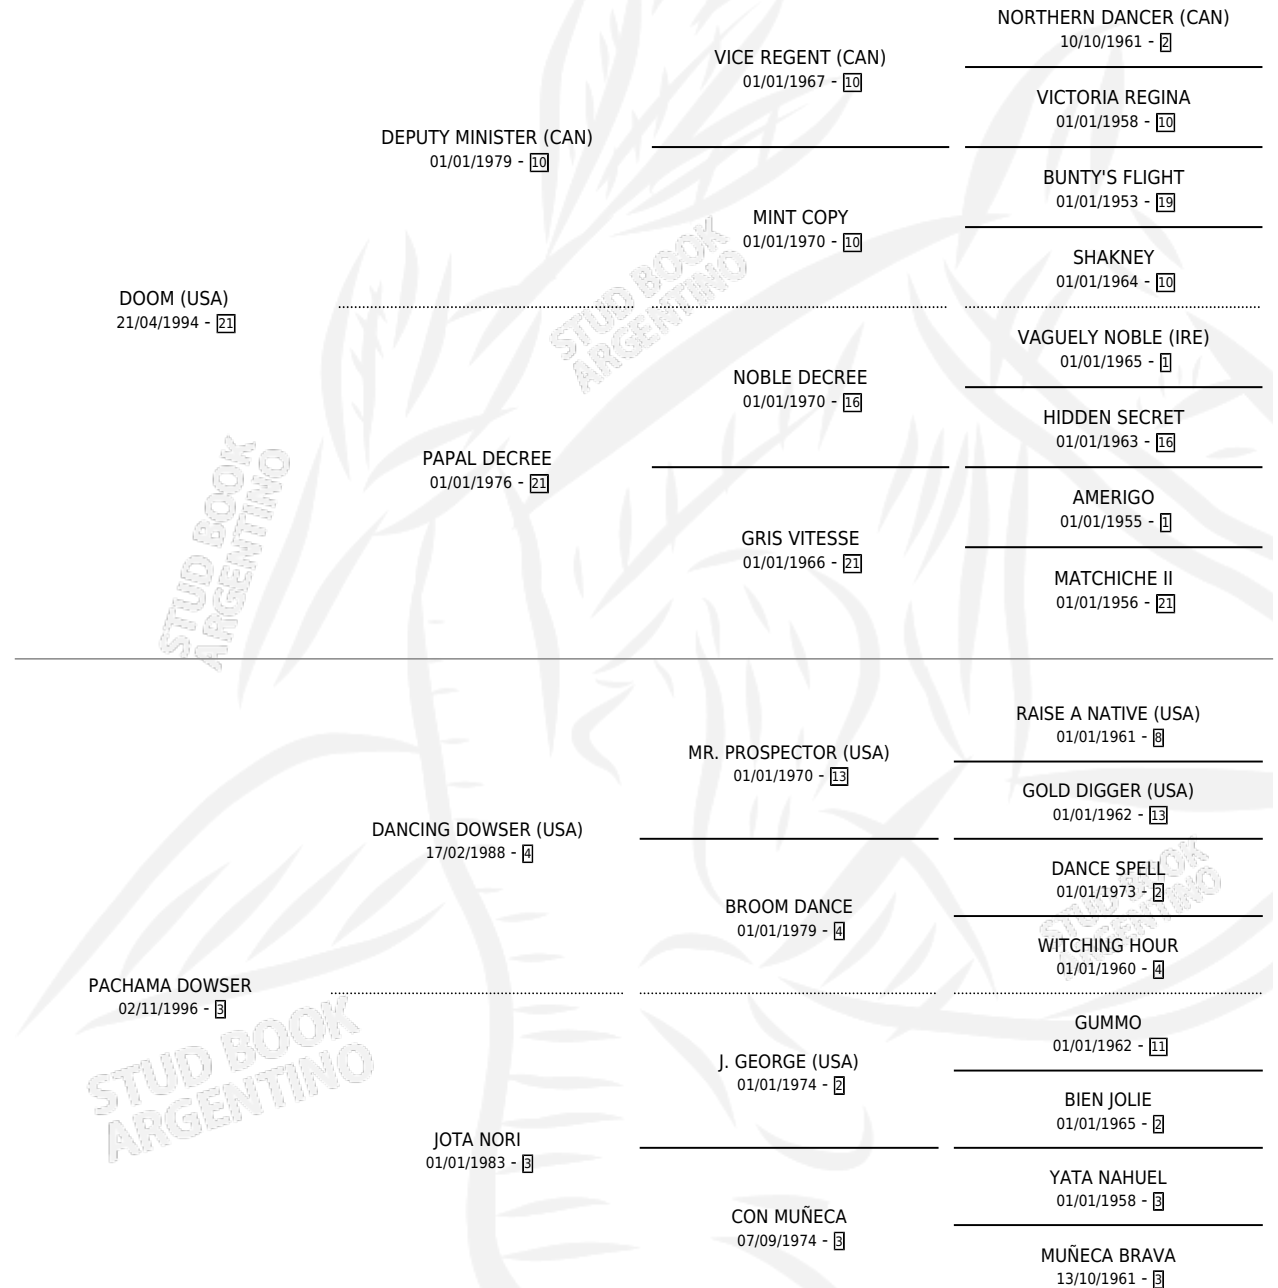

PACHO DOOM

por DOOM (USA) y PACHAMA DOWSER por DANCING DOWSER (USA)

Argentina · Macho · Zaino · SP · 24/09/2002
Familia 3-h · Volumen 38

ESTADO

TIPIFICACIÓN SANGUÍNEA	X
TIPIFICACIÓN POR ADN	X
PASAPORTE	X
IDENTIFICACIÓN POR MICROCHIP	X
REPRODUCTOR	X

Lugar de nacimiento: Los Nogales

Criador: Los Nogales

PEDIGREE

PACHO DOOM

Datos oficiales del Stud Book Argentino

Documento generado el 07/05/2026

studbook.org.ar