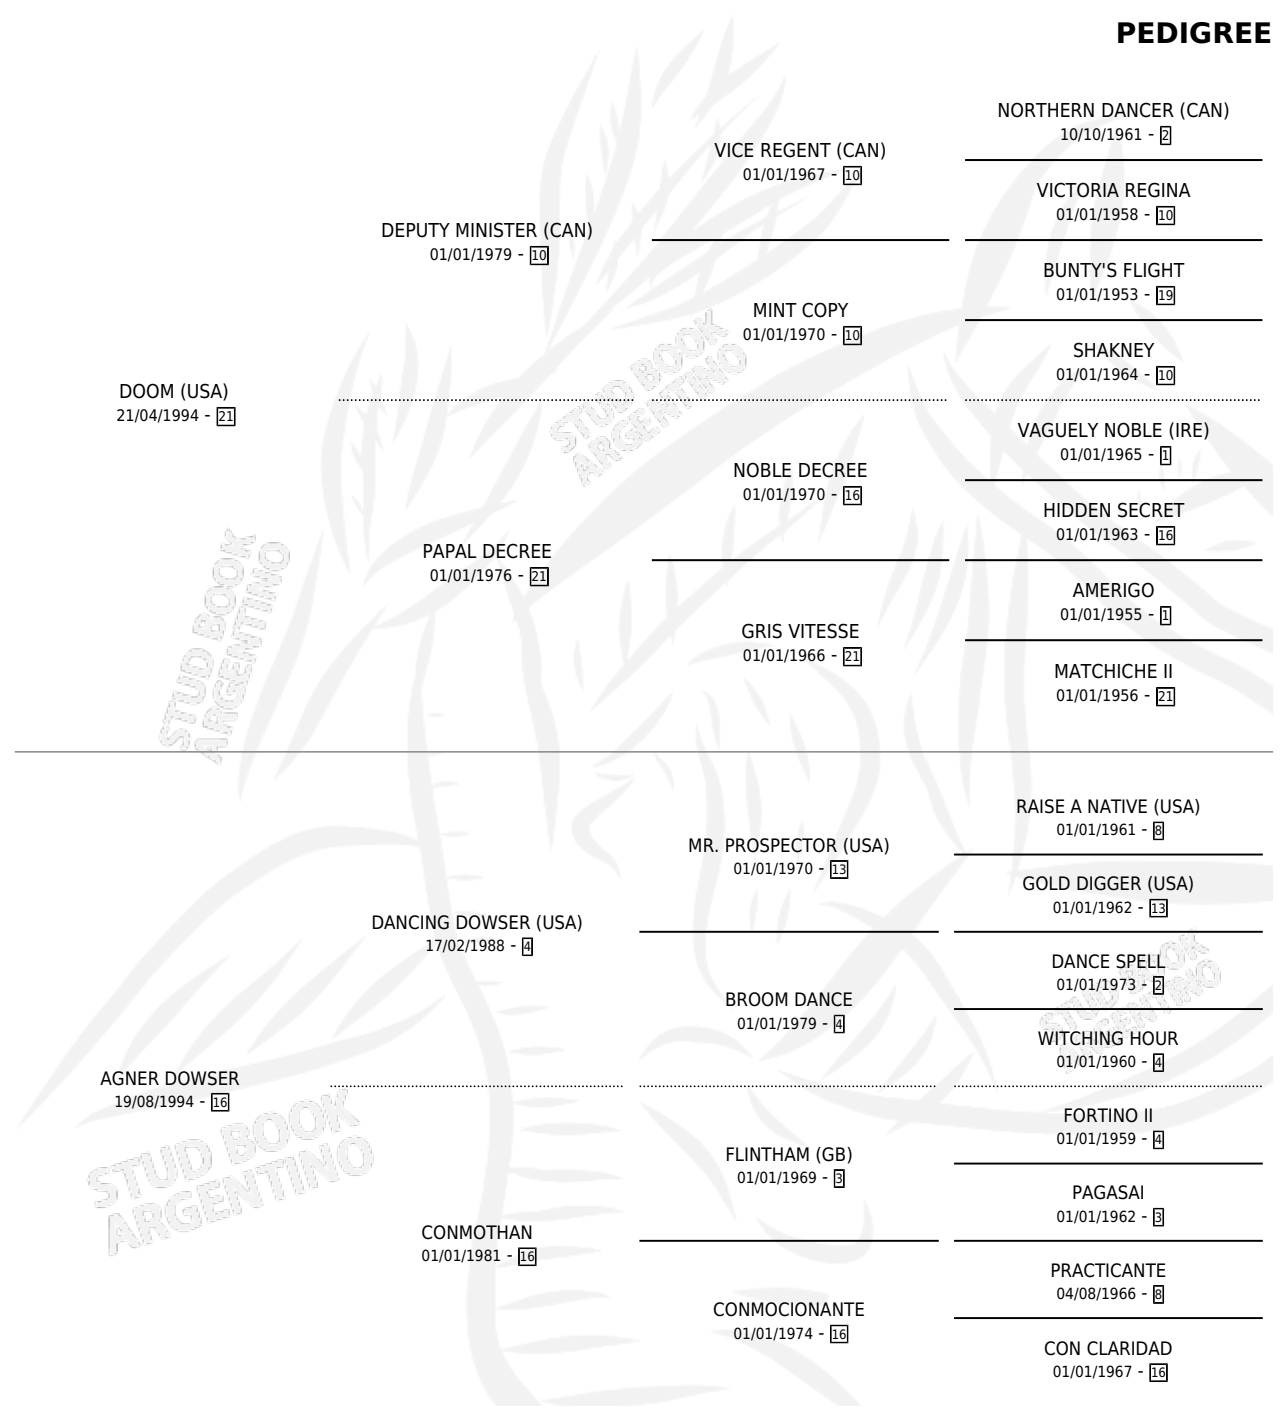

AGNER DOOM

por DOOM (USA) y AGNER DOWSER por DANCING DOWSER (USA)

Argentina · Hembra · Zaino · SP · 24/09/2002
Familia 16-e · Volumen 38

ESTADO

TIPIFICACIÓN SANGUÍNEA	✓
TIPIFICACIÓN POR ADN	X
PASAPORTE	X
IDENTIFICACIÓN POR MICROCHIP	X
REPRODUCTOR	X

Lugar de nacimiento: Los Nogales

Criador: Los Nogales

PEDIGREE