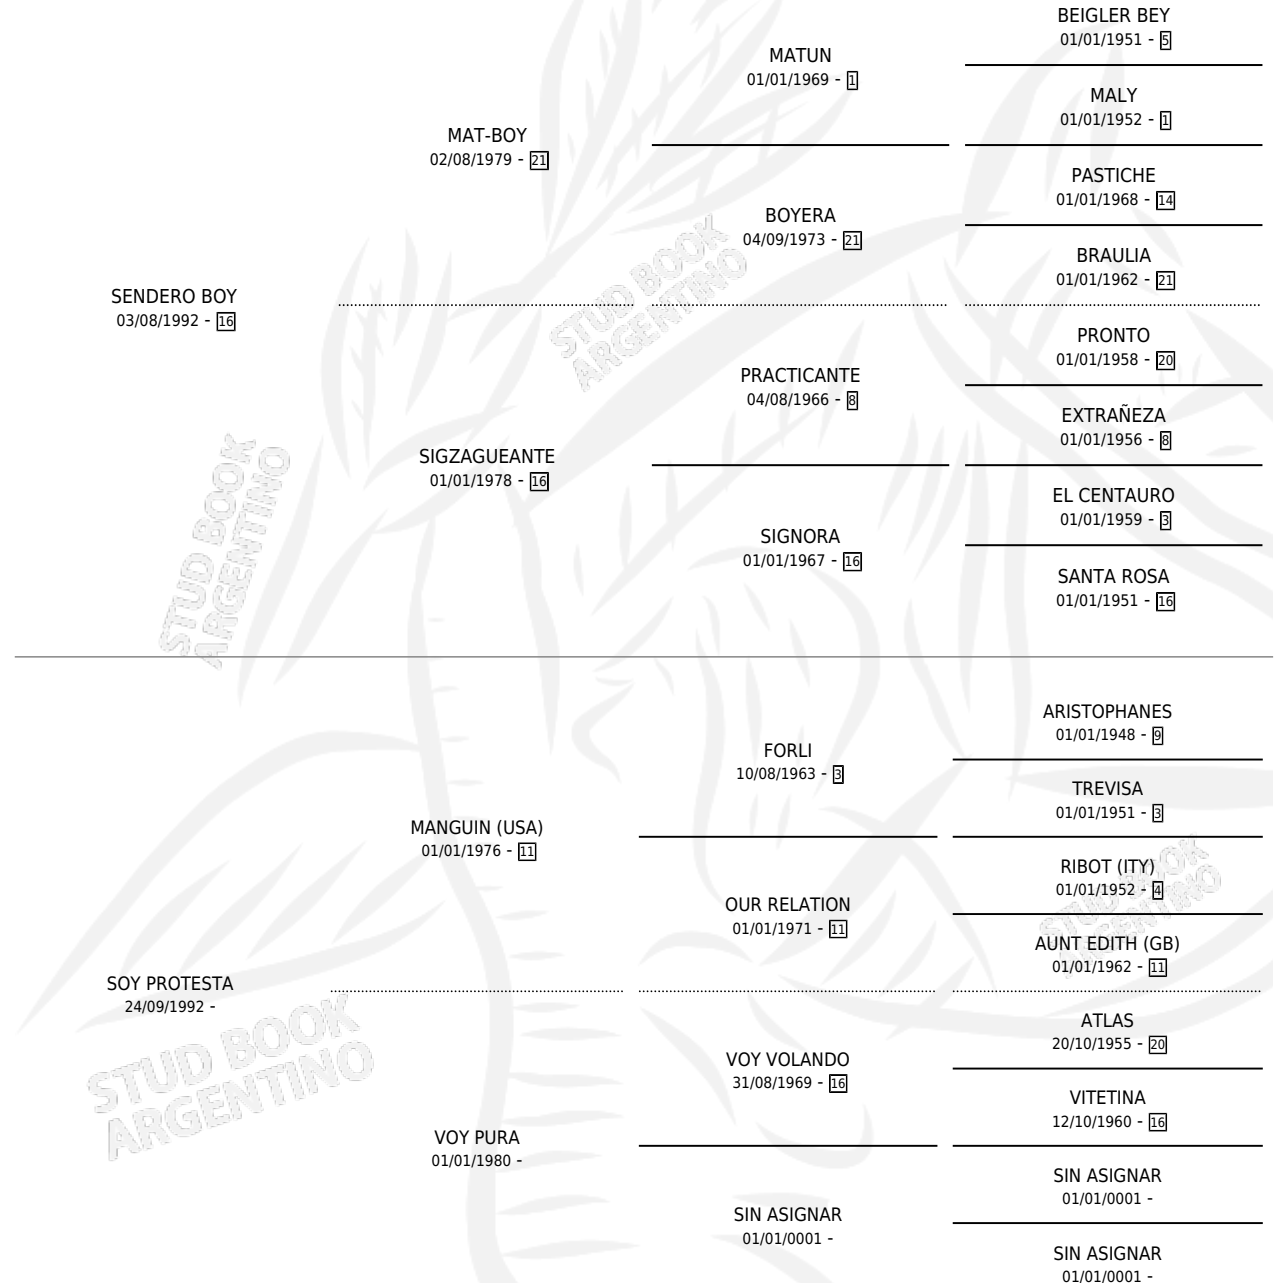

PROTESTA WAY

por SENDERO BOY y SOY PROTESTA por MANGUIN (USA)

Argentina · Hembra · Alazan · SP · 16/09/2002
Familia · Volumen 38

ESTADO

TIPIFICACIÓN SANGUÍNEA	✓
TIPIFICACIÓN POR ADN	X
PASAPORTE	X
IDENTIFICACIÓN POR MICROCHIP	X
REPRODUCTOR	X

Lugar de nacimiento: Los Mimbres

Criador: Los Mimbres

PEDIGREE

PROTESTA WAY

Datos oficiales del Stud Book Argentino

Documento generado el 04/05/2026

studbook.org.ar