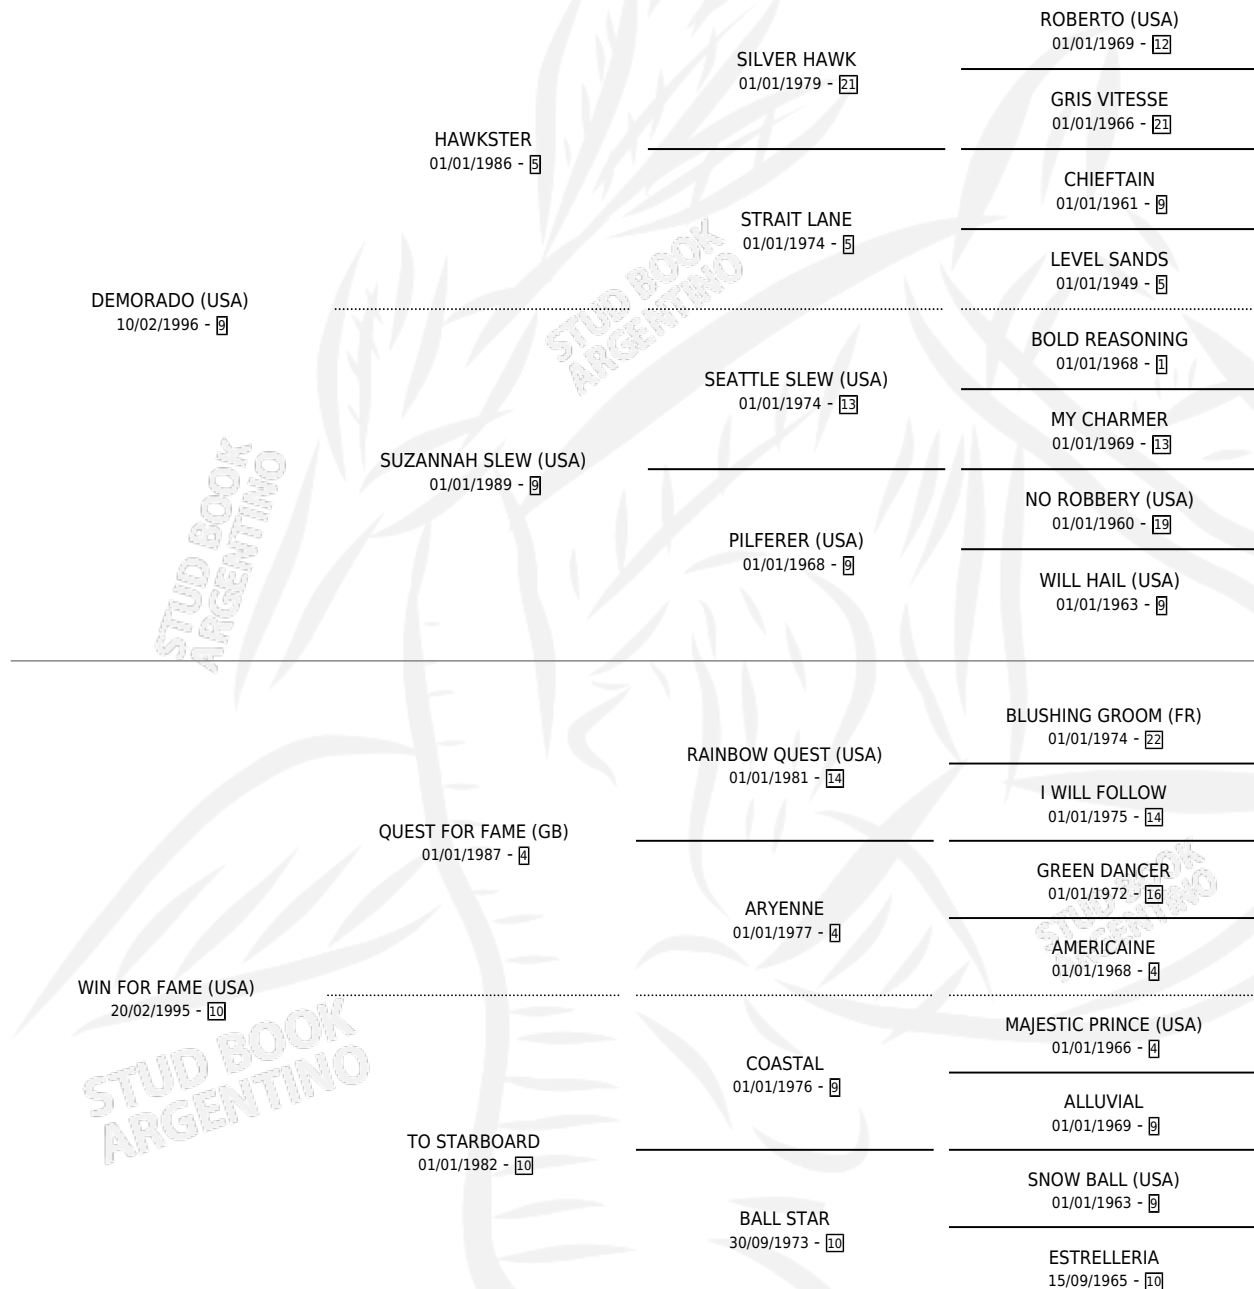

MI GURI

por **DEMORADO (USA)** y **WIN FOR FAME (USA)** por **QUEST FOR FAME (GB)**

Argentina · Macho · Zaino · SP · 04/09/2002
Familia 10 · Volumen 38

ESTADO

TIPIFICACIÓN SANGUÍNEA	✓
TIPIFICACIÓN POR ADN	✓
PASAPORTE	X
IDENTIFICACIÓN POR MICROCHIP	X
REPRODUCTOR	✓

Lugar de nacimiento: El Doguito

Criador: Villar Urquiza Mariano Ignacio (SUC)

~

HIJOS

	MACHOS	HEMBRAS
1 NACIERON	0	1
SIN ACTUACIONES		

PEDIGREE

CAMPAÑA

Solo carreras oficiales de Argentina