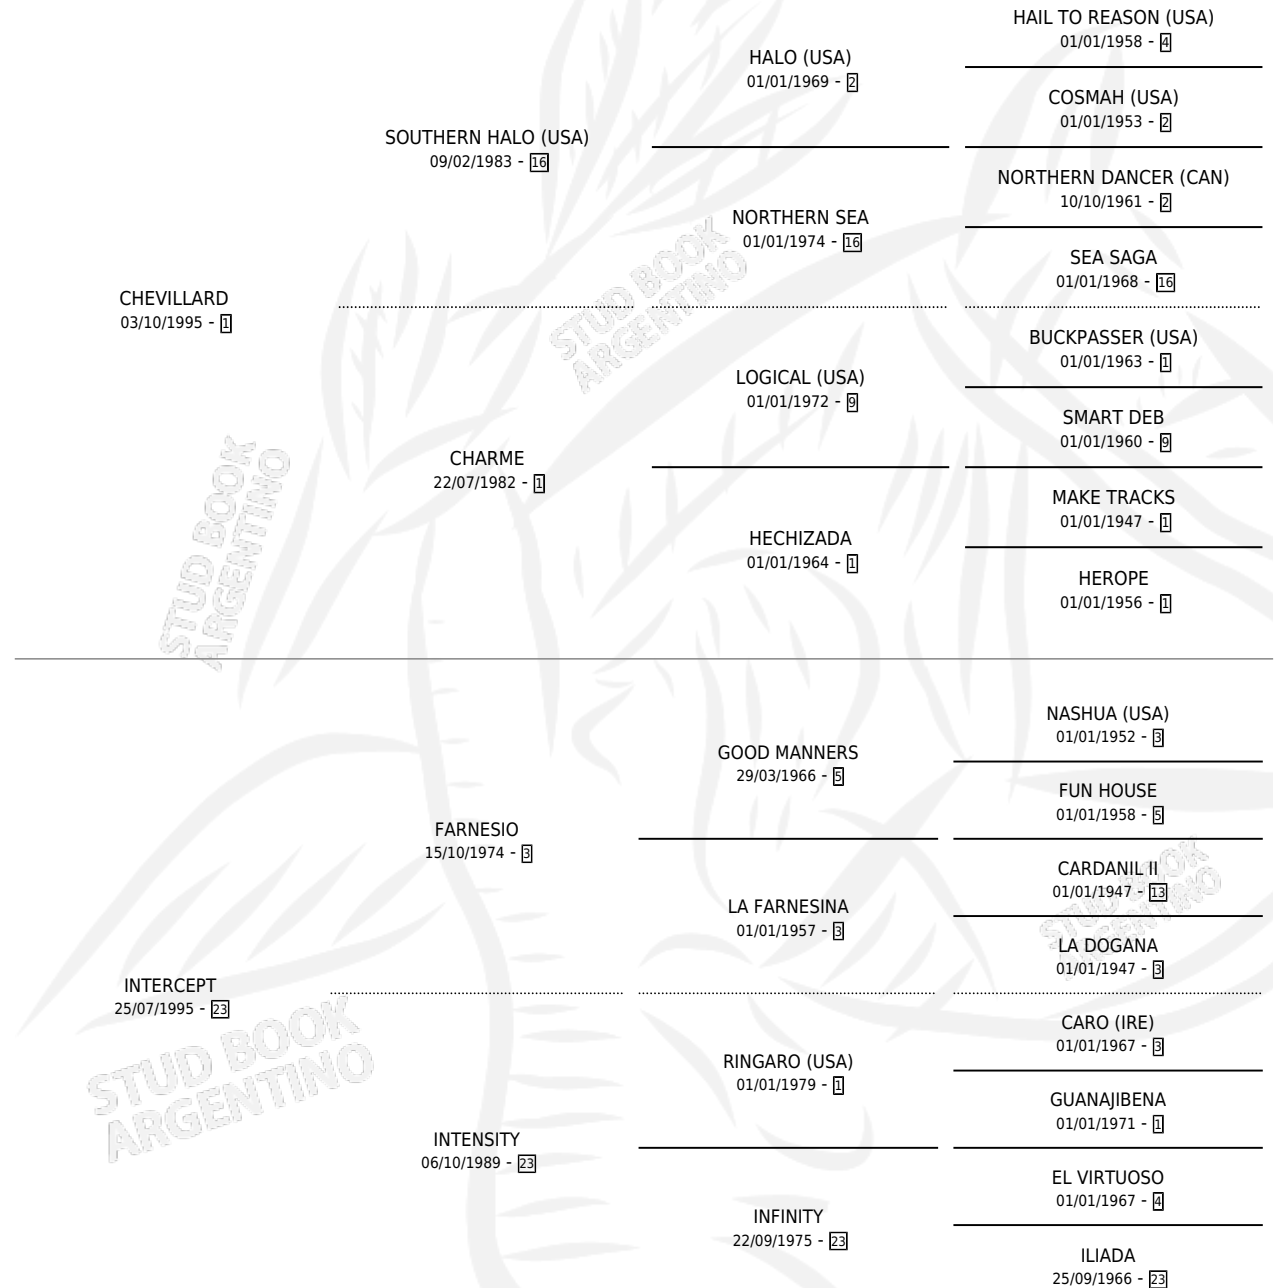

CHEVY FUGA

por CHEVILLARD y INTERCEPT por FARNESIO

Argentina · Hembra · Alazan · SP · 22/09/2002
Familia 23-a · Volumen 38

ESTADO

TIPIFICACIÓN SANGUÍNEA	✓
TIPIFICACIÓN POR ADN	X
PASAPORTE	X
IDENTIFICACIÓN POR MICROCHIP	X
REPRODUCTOR	X

Lugar de nacimiento: Las Telas

Criador: Sin dato

PEDIGREE

CAMPAÑA

Solo carreras oficiales de Argentina

POR EDAD

EDAD	CC	1°	2°	3°	4°	5°	NP	CLC	CLG	CLCG1	CLGG1	IMPORTE	GANANCIA / CC
3 AÑOS	4	0	0	0	0	0	4	0	0	0	0	\$0	\$0
TOTALES	4	0	0	0	0	0	4	0	0	0	0	\$0	\$0
%		0.0%	0.0%	0.0%	0.0%	0.0%	100%	0.0%	0.0%	0.0%	0.0%		