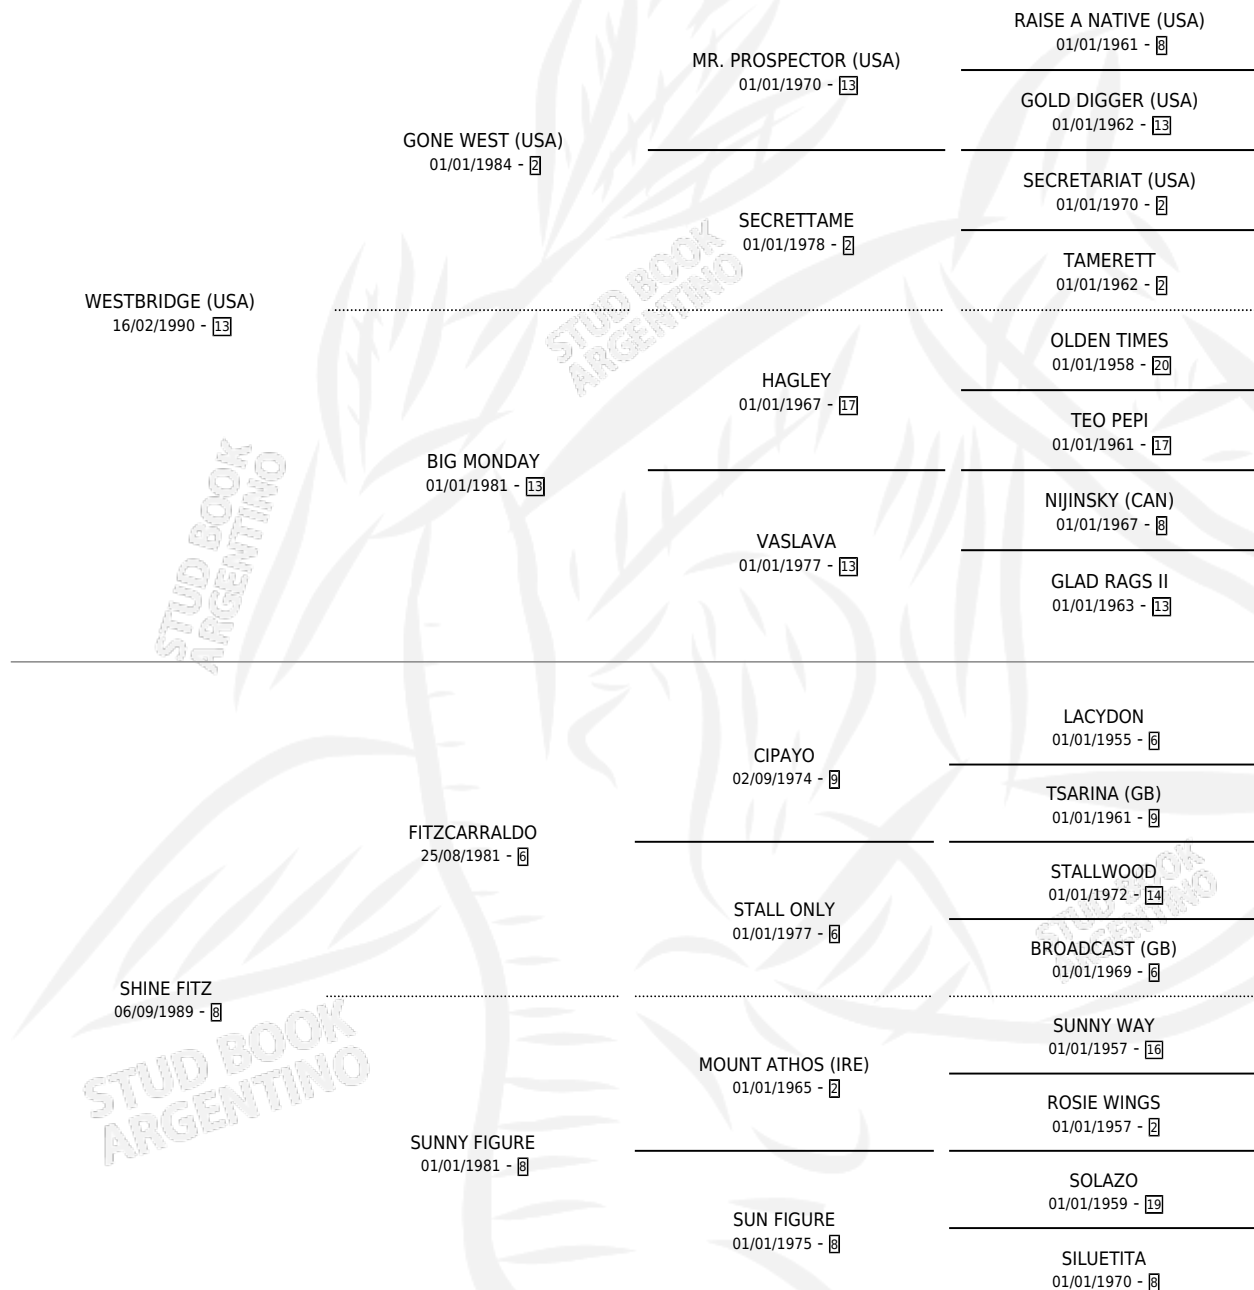

WEST FLASH

por WESTBRIDGE (USA) y SHINE FITZ por
FITZCARRALDO

Argentina · Hembra · Alazan · SP · 13/09/2002
Familia 8-j · Volumen 38

ESTADO

TIPIFICACIÓN SANGUÍNEA	✓
TIPIFICACIÓN POR ADN	X
PASAPORTE	X
IDENTIFICACIÓN POR MICROCHIP	X
REPRODUCTOR	X

Lugar de nacimiento: Las Telas

Criador: Sin dato

PEDIGREE