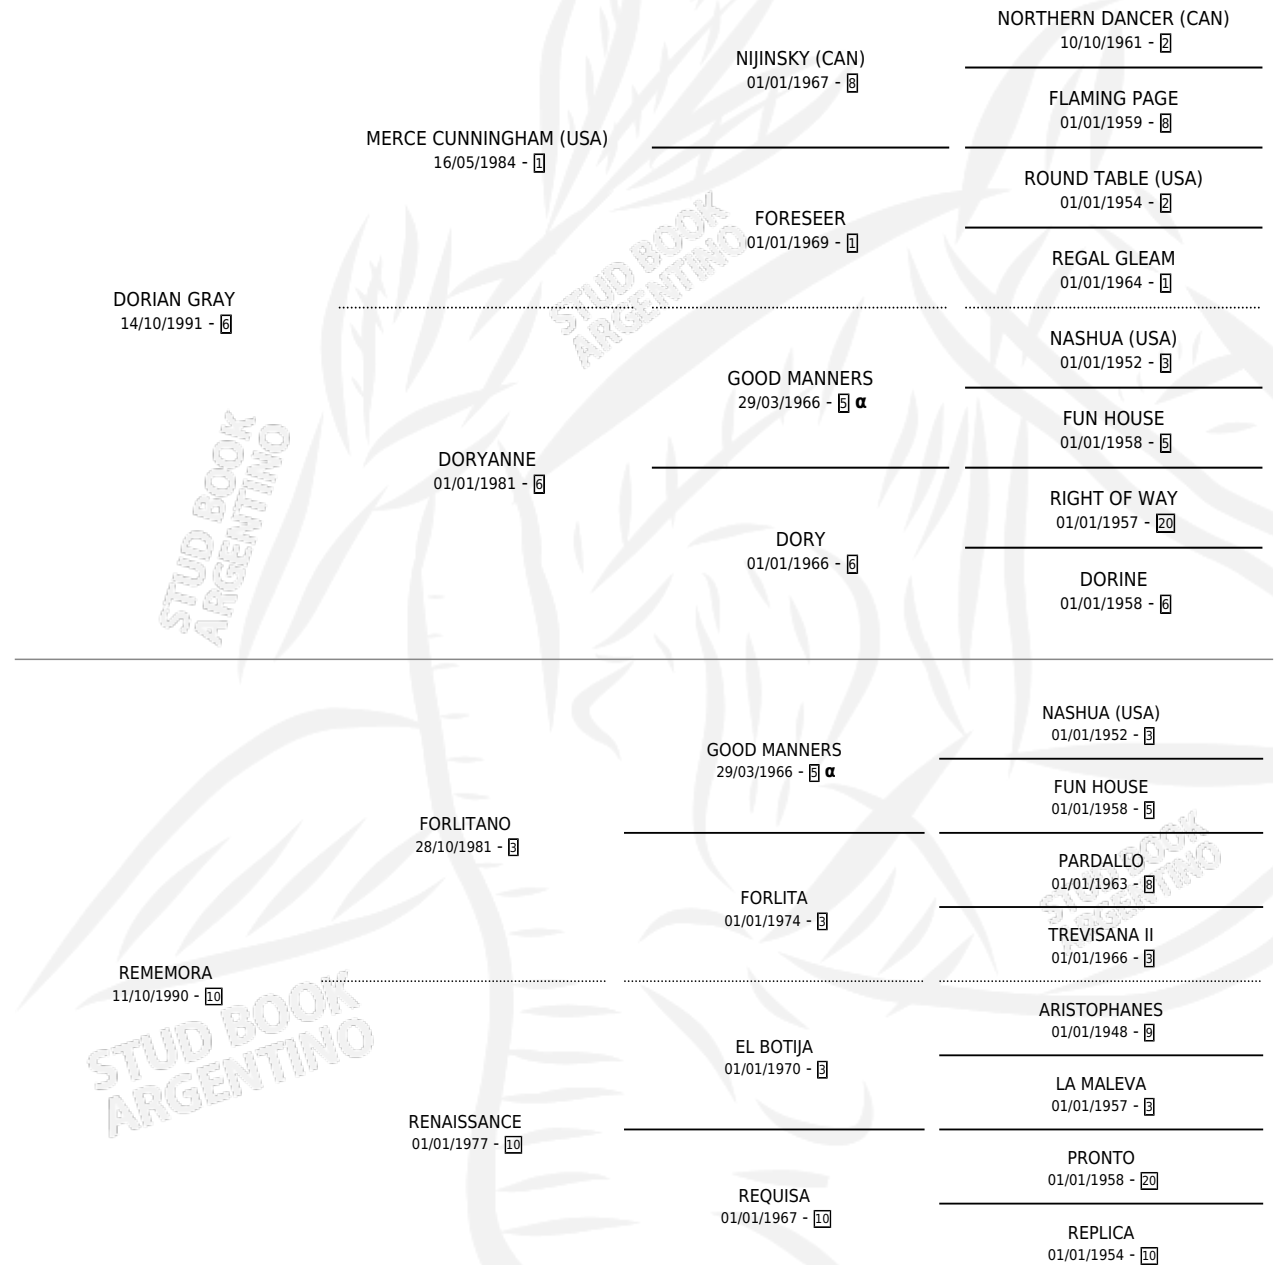

RITZ GRAY

por **DORIAN GRAY** y **REMEMORA** por **FORLITANO**

Argentina · Hembra · Zaino Negro · SP · 24/09/2002
Familia 10-d · Volumen 38

ESTADO

TIPIFICACIÓN SANGUÍNEA	X
TIPIFICACIÓN POR ADN	X
PASAPORTE	X
IDENTIFICACIÓN POR MICROCHIP	X
REPRODUCTOR	✓

Lugar de nacimiento: Las Telas

Criador: Sin dato

PEDIGREE

INBREEDING : α

CAMPAÑA

Solo carreras oficiales de Argentina

POR EDAD

EDAD	CC	1°	2°	3°	4°	5°	NP	CLC	CLG	CLCG1	CLGG1	IMPORTE	GANANCIA / CC
3 AÑOS	1	0	0	0	0	0	1	0	0	0	0	\$0	\$0
4 AÑOS	13	1	0	2	0	2	8	0	0	0	0	\$17,100	\$1,315
TOTALES	14	1	0	2	0	2	9	0	0	0	0	\$17,100	\$1,221
%		7.1%	0.0%	14.3%	0.0%	14.3%	64.3%	0.0%	0.0%	0.0%	0.0%		

Ganadora en La Plata - \$17,100, a los 4 años.

POR DISTANCIA

HIPODROMO	CC	1°	2°	3°	4°	5°	NP	CLC	CLG	CLCG1	CLGG1	IMPORTE
LA PLATA	14	1	0	2	0	2	9	0	0	0	0	\$17,100
1000 MTS	6	1	0	0	0	1	4	0	0	0	0	\$12,540
1200 MTS	5	0	0	1	0	1	3	0	0	0	0	\$2,640
1100 MTS	3	0	0	1	0	0	2	0	0	0	0	\$1,920