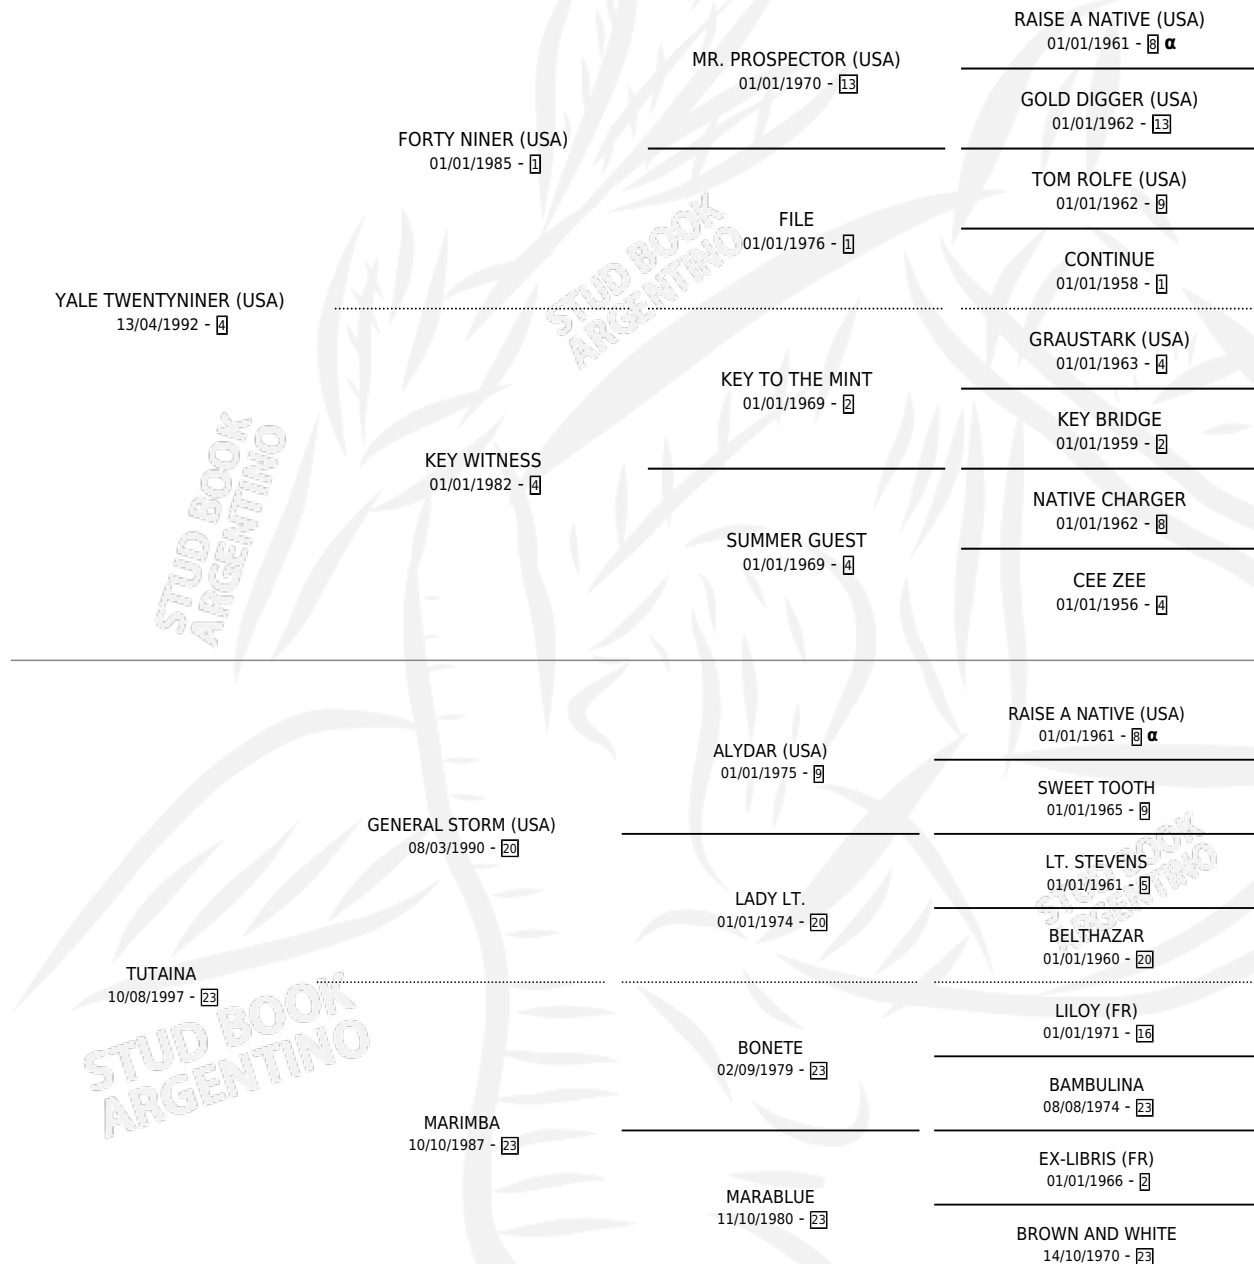

# YALE DEVON

por YALE TWENTYNINER (USA) y TUTAINA por GENERAL STORM (USA)

Argentina · Macho · Alazan · SP · 12/09/2002  
Familia 23-a · Volumen 38

## ESTADO

TIPIFICACIÓN SANGUÍNEA	X
TIPIFICACIÓN POR ADN	X
PASAPORTE	X
IDENTIFICACIÓN POR MICROCHIP	X
REPRODUCTOR	X

**Lugar de nacimiento:** Las Telas  
**Criador:** Sin dato

## PEDIGREE

INBREEDING :  $\alpha$