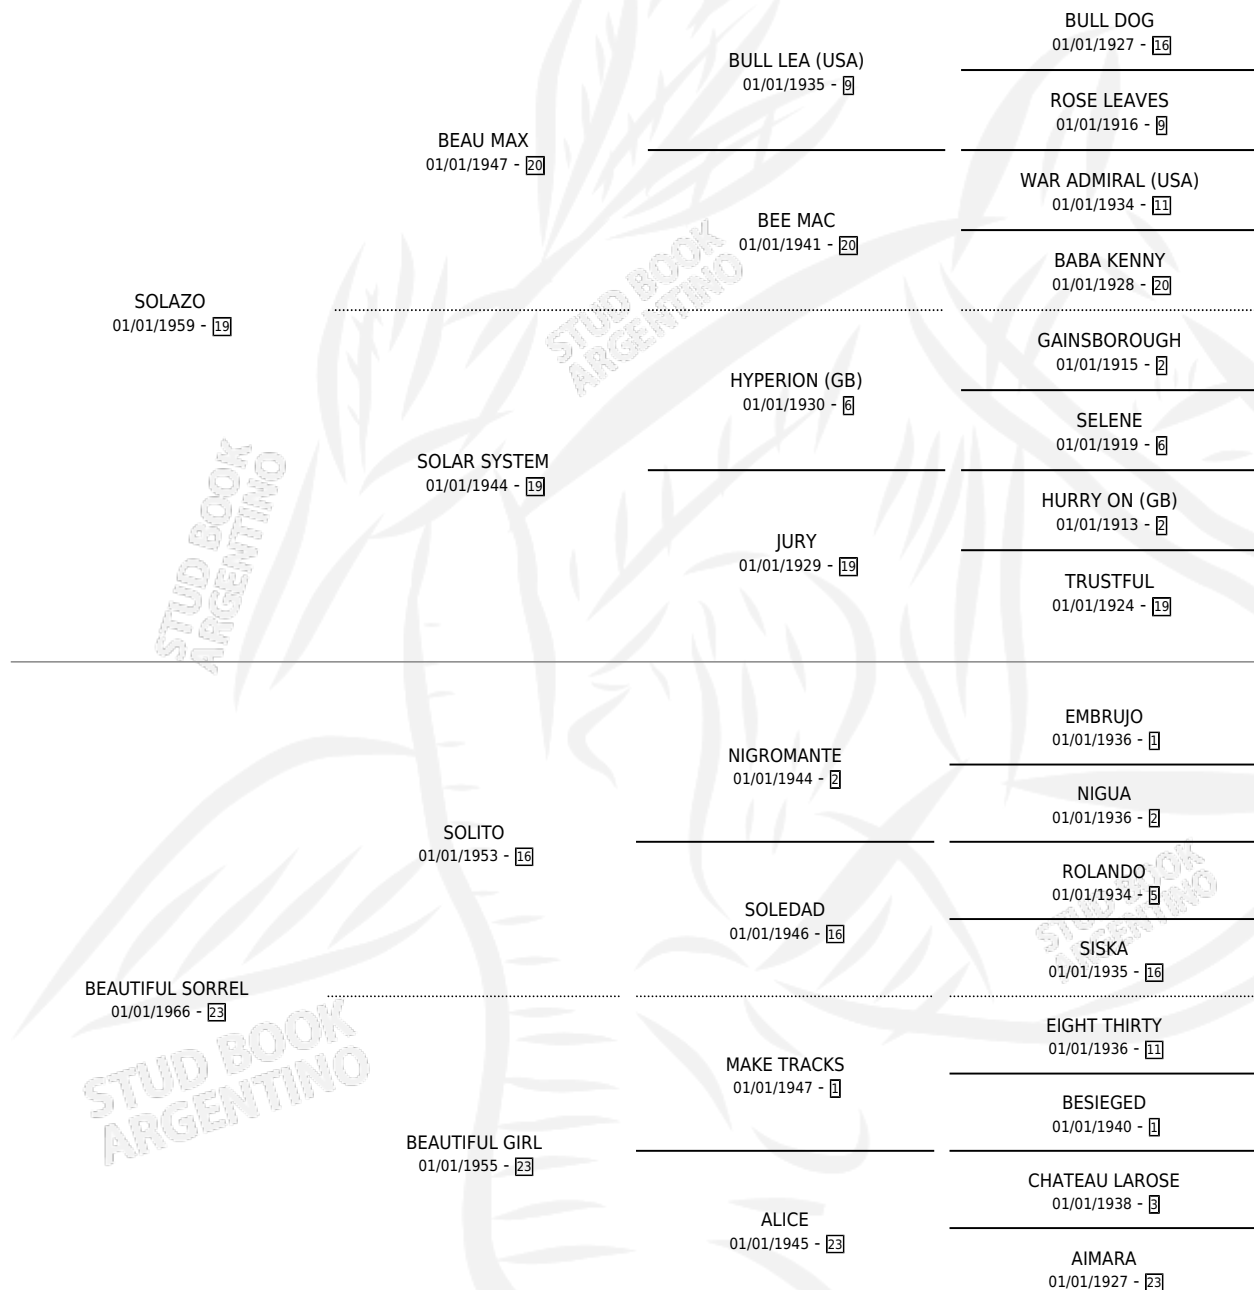

SPRING SUN

por SOLAZO y BEAUTIFUL SORREL por SOLITO

Argentina · Hembra · Zaino Negro · SP · 01/01/1974
Familia 23-a · Volumen 28

ESTADO

TIPIFICACIÓN SANGUÍNEA	X
TIPIFICACIÓN POR ADN	X
PASAPORTE	X
IDENTIFICACIÓN POR MICROCHIP	X
REPRODUCTOR	✓

Lugar de nacimiento: Campo particular

Criador: Sin dato

~

HIJOS

	MACHOS	HEMBRAS
7 NACIERON	5	2
7 CORRIERON	5	2
5 GANARON	4	1
0 GANADORES CL	0 GANADORES GR	0 GANADORES G1

PEDIGREE

**S**mientos **5** / Efectividad **55.56%**

PADRILLO	PRODUCTO	CRIADOR	1ER SERVICIO	ÚLTIMO SERVICIO
MAT-BOY	∅		08/08/1992	08/08/1992
SPRING SUN	∅		21/08/1991	20/12/1991
Datos oficiales del Stud Book Argentino				
CIPAYO	SOLANAZA (H Z, 20/11/1990)	SIN DATO	20/10/1989	18/12/1989
Documento generado el 28/04/2026				
MOUNTDRAGO	MA SOLEIL (H AT, 11/10/1989)	SIN DATO	02/09/1988	30/10/1988
studbook.org.ar				
ROCK	∅		28/11/1987	30/11/1987
SAMBA BOY (USA)	BRUMEJO (M ZC, 10/10/1986)	SIN DATO	15/10/1985	15/10/1985
DARK BROWN (BRZ)	IMPERIO DEL SOL (M ZN, 06/11/1984)	SIN DATO		
DARK BROWN (BRZ)	∅			
GENERAL (FR)	MINUCHINO (M Z, 06/11/1987)	SIN DATO		