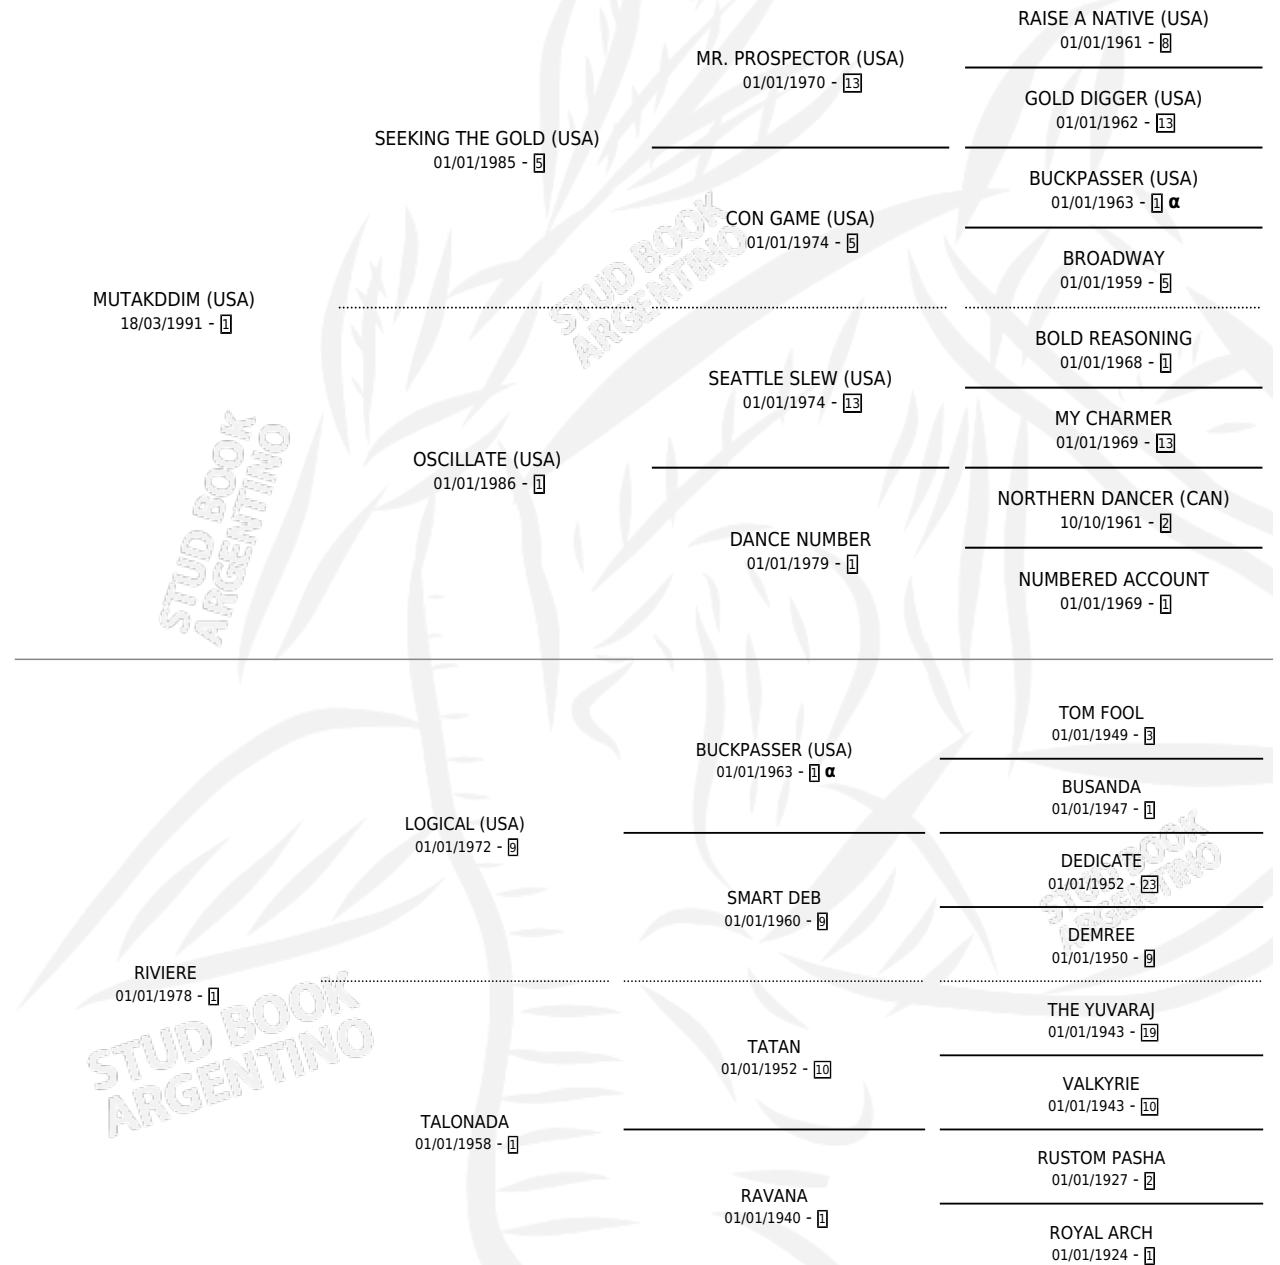

TOURS

por **MUTAKDDIM (USA)** y **RIVIERE** por **LOGICAL (USA)**

Argentina · Macho · Alazan · SP · 28/08/2002
Familia 1-w · Volumen 38

ESTADO

TIPIFICACIÓN SANGUÍNEA	✓
TIPIFICACIÓN POR ADN	X
PASAPORTE	X
IDENTIFICACIÓN POR MICROCHIP	X
REPRODUCTOR	X

Lugar de nacimiento: La Quebrada

Criador: La Quebrada

PEDIGREE

INBREEDING : α

EXPORTACIÓN / IMPORTACIÓN

FECHA	MOVIMIENTO	PAÍS
26/10/2004	EXPORTADO	SUDAFRICA

TOURS

Datos oficiales del Stud Book Argentino