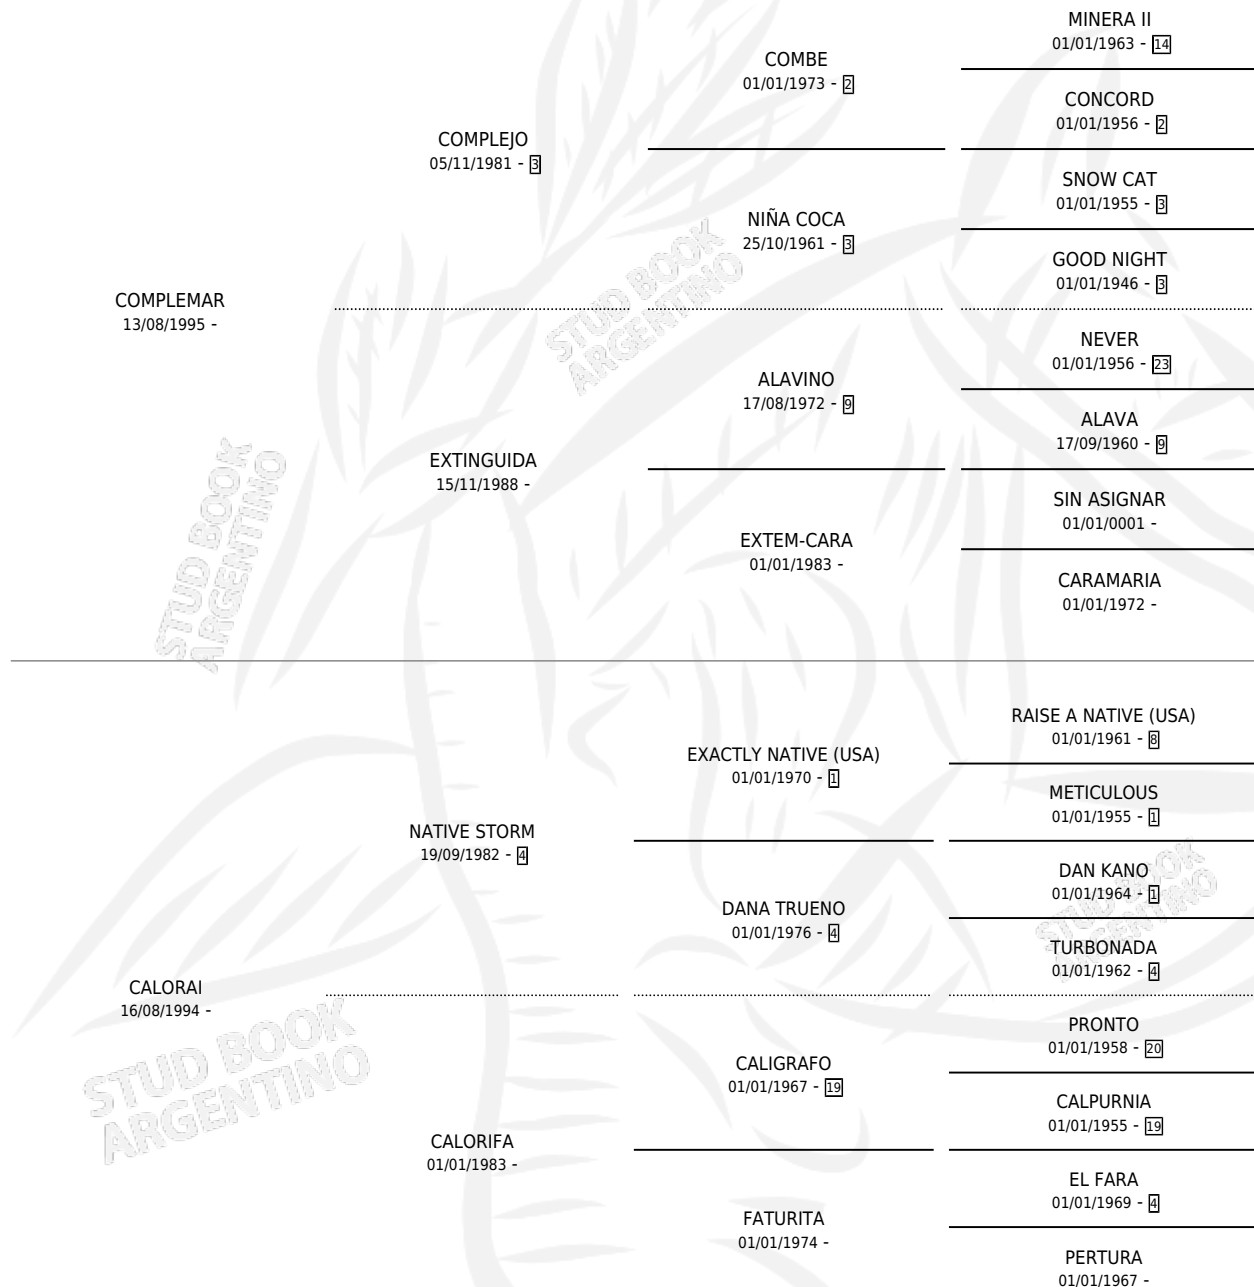

LA COMPLESA

por COMPLEMAR y CALORAI por NATIVE STORM

Argentina · Hembra · Zaino · SP · 31/08/2002
Familia · Volumen 38

ESTADO

TIPIFICACIÓN SANGUÍNEA	✓
TIPIFICACIÓN POR ADN	✓
PASAPORTE	X
IDENTIFICACIÓN POR MICROCHIP	X
REPRODUCTOR	X

Lugar de nacimiento: Mi Complejo

Criador: Mi Complejo

PEDIGREE

LA COMPLESA

Datos oficiales del Stud Book Argentino

Documento generado el 26/04/2026

studbook.org.ar