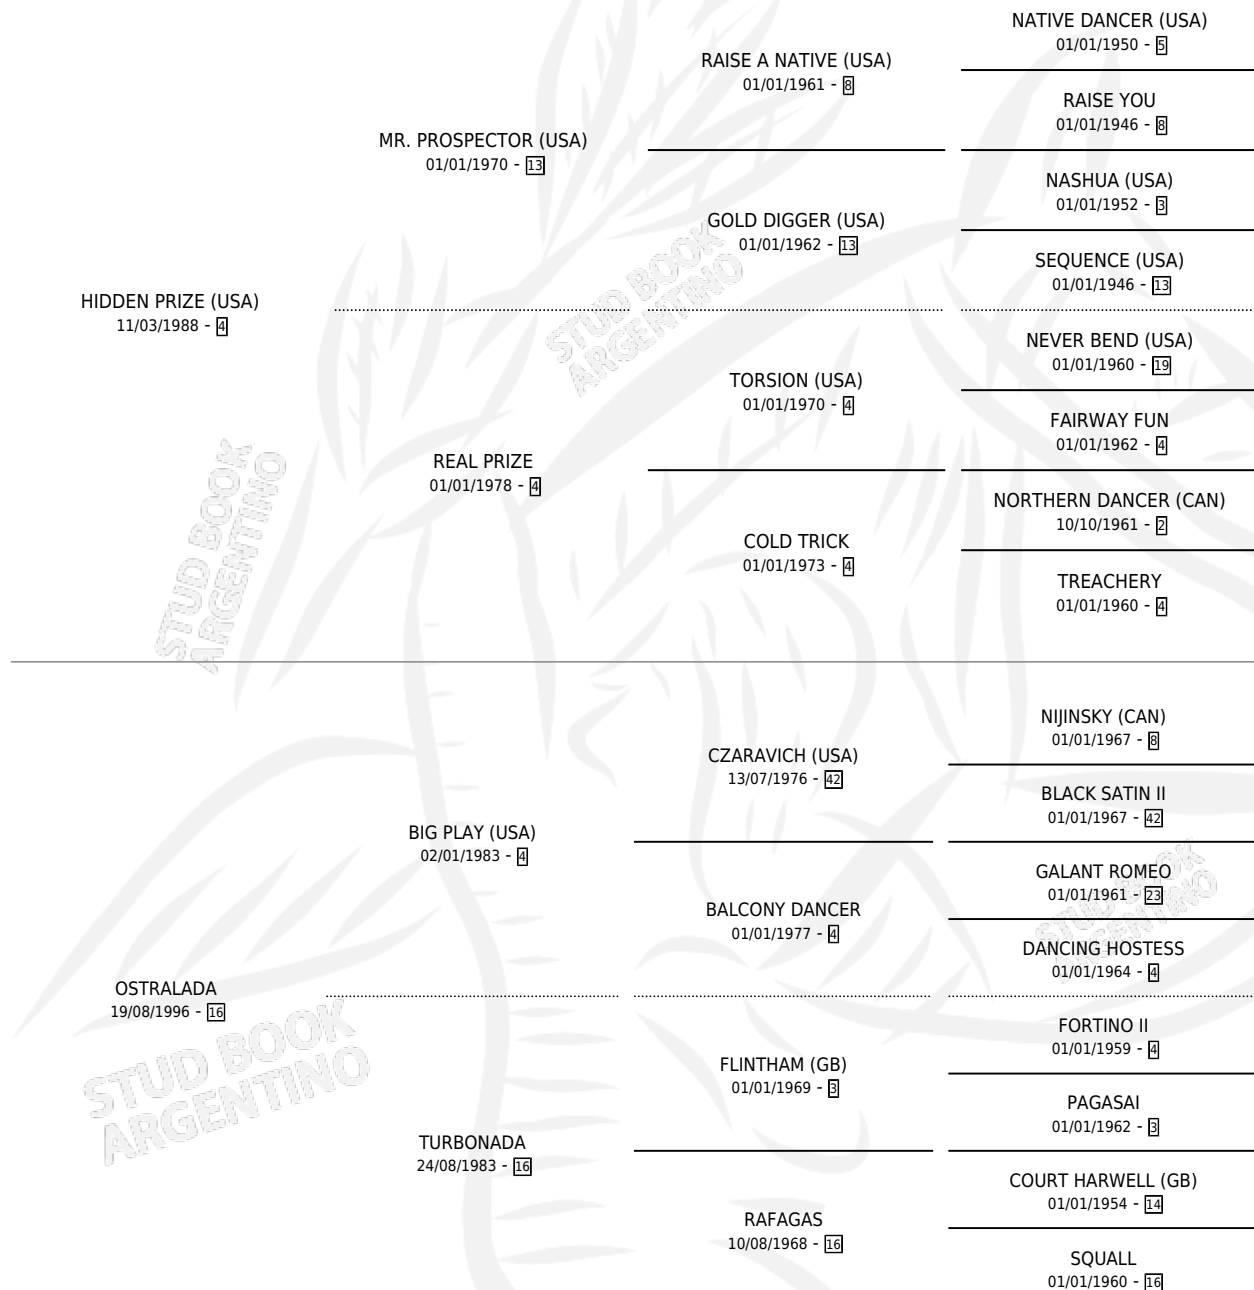

PROGRAMADORA

por **HIDDEN PRIZE (USA)** y **OSTRALADA** por **BIG PLAY (USA)**

Argentina · Hembra · Zaino · SP · 03/09/2002
Familia 16-e · Volumen 38

ESTADO

TIPIFICACIÓN SANGUÍNEA	✓
TIPIFICACIÓN POR ADN	✓
PASAPORTE	X
IDENTIFICACIÓN POR MICROCHIP	X
REPRODUCTOR	✓

Lugar de nacimiento: Comalal
Criador: Comalal

~

HIJOS

	MACHOS	HEMBRAS
6 NACIERON	4	2
3 CORRIERON	3	0
3 GANARON	3	0
0 GANADORES CL	0 GANADORES GR	0 GANADORES G1

PEDIGREE