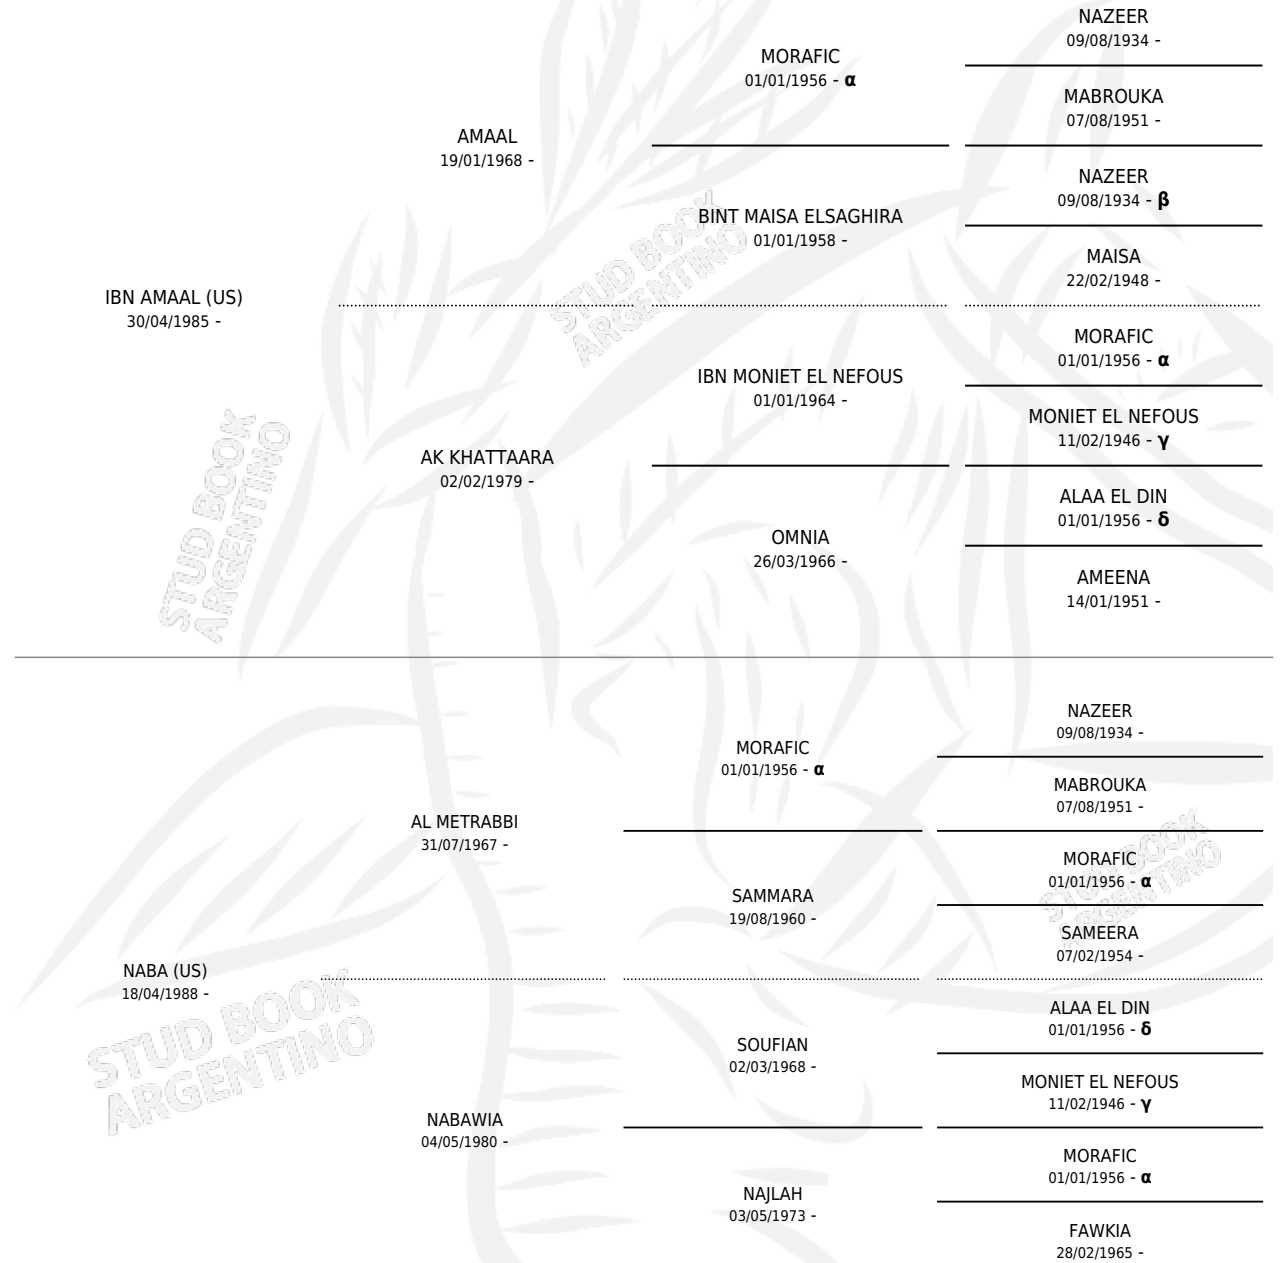

# SCHE KIARA

por **IBN AMAAL (US)** y **NABA (US)** por **AL METRABBI**

Argentina · Hembra · Tordillo · AP · 03/10/2002  
Familia · Volumen 38

## ESTADO

TIPIFICACIÓN SANGUÍNEA	X
TIPIFICACIÓN POR ADN	X
PASAPORTE	X
IDENTIFICACIÓN POR MICROCHIP	X
REPRODUCTOR	X

**Lugar de nacimiento:** Scheherezade

**Criador:** Sin dato

## PEDIGREE

INBREEDING : **α,β,γ,δ**