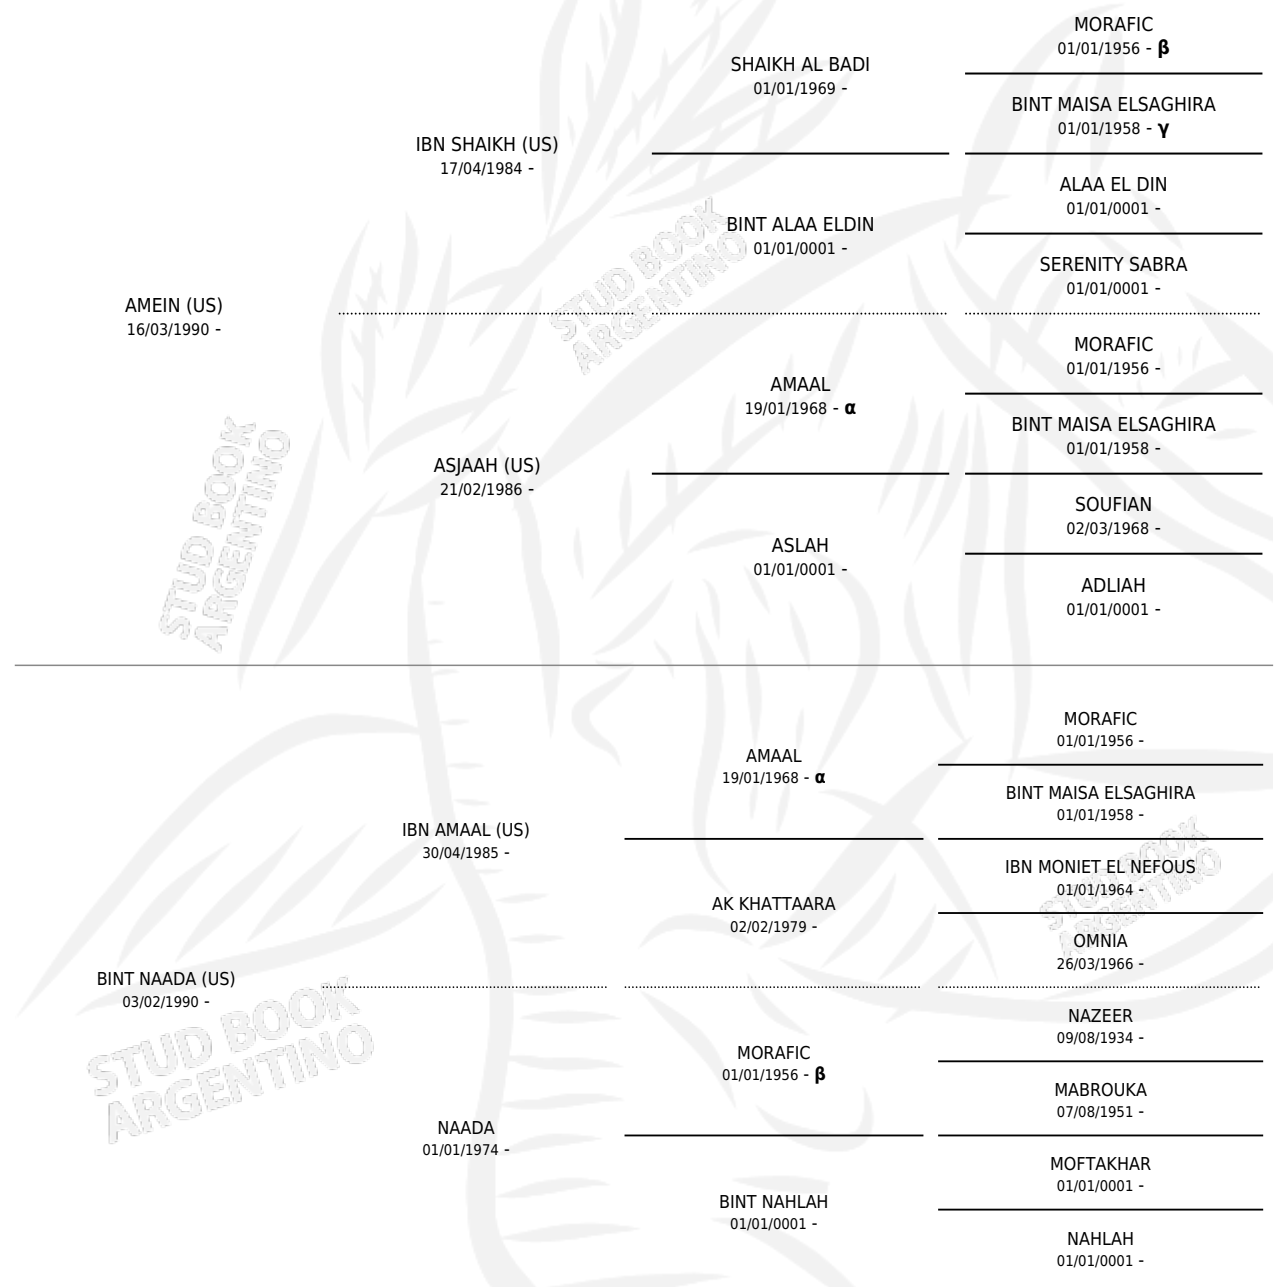

SCHE' AL ZIADDA

por AMEIN (US) y BINT NAADA (US) por IBN AMAAL (US)

Argentina · Macho · Alazan o Tordillo · AP · 15/09/2002
Familia · Volumen 38

ESTADO

TIPIFICACIÓN SANGUÍNEA	X
TIPIFICACIÓN POR ADN	X
PASAPORTE	X
IDENTIFICACIÓN POR MICROCHIP	X
REPRODUCTOR	X

Lugar de nacimiento: Scheherezade

Criador: Sin dato

PEDIGREE

INBREEDING : α, β, γ

SCHE' AL ZIADDA

Datos oficiales del Stud Book Argentino

Documento generado el 04/05/2026

studbook.org.ar