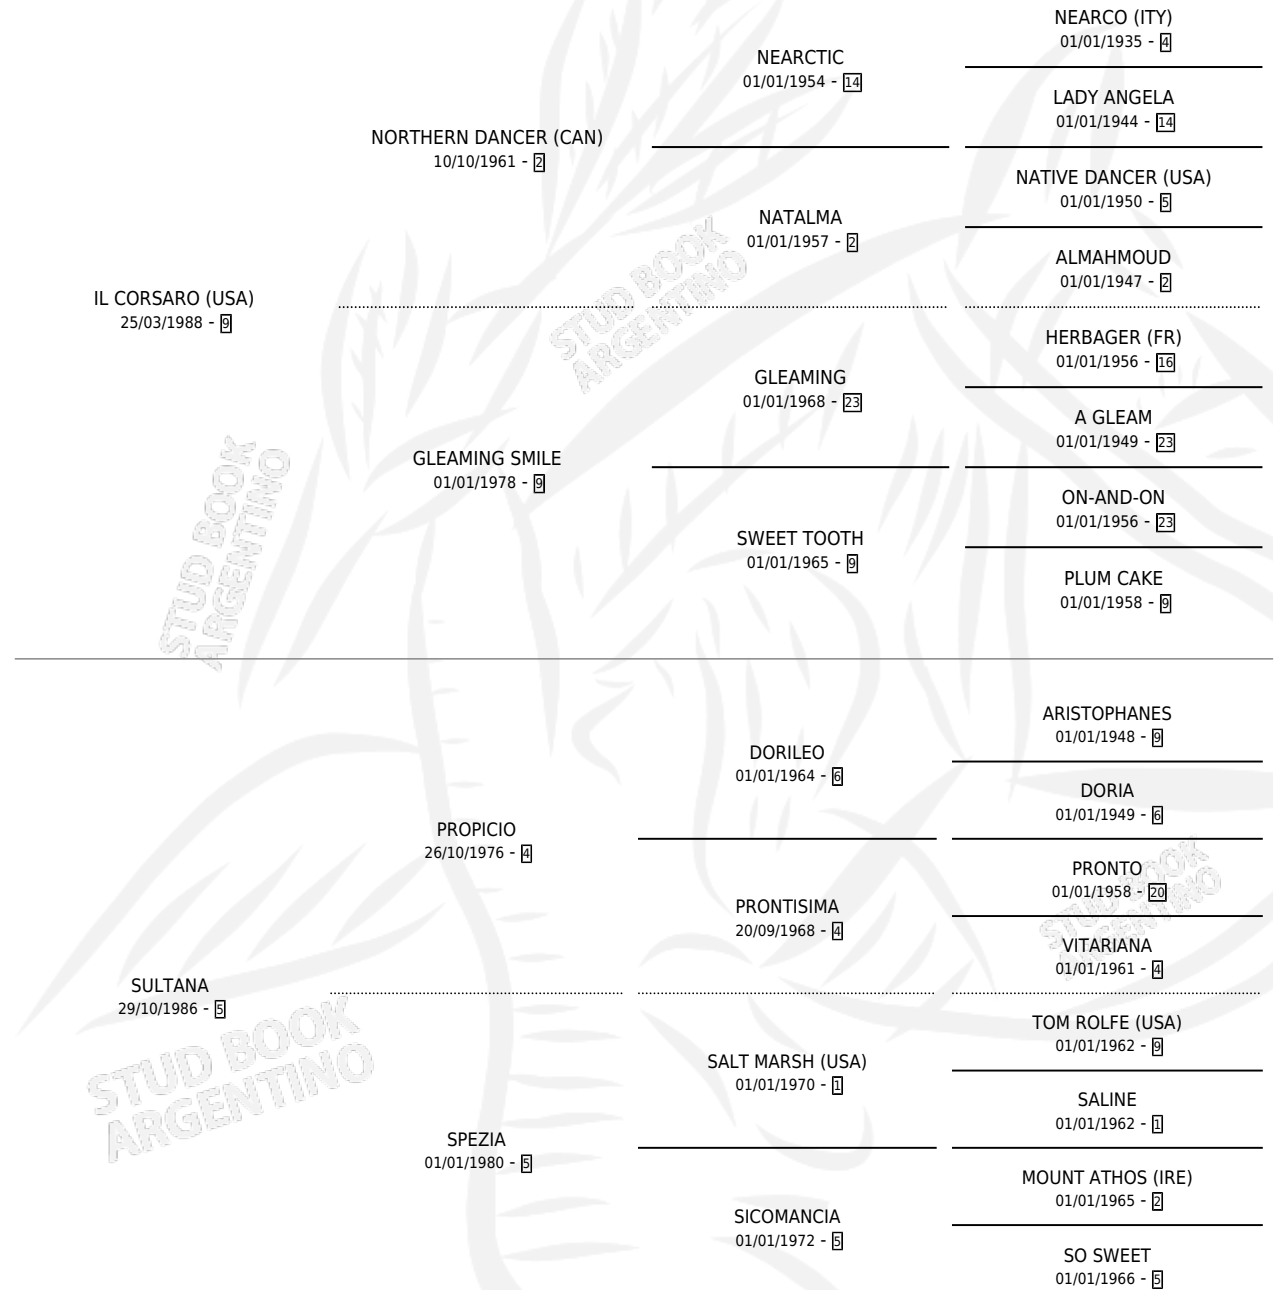

SULTA

por **IL CORSARO (USA)** y **SULTANA** por **PROPICIO**

Argentina · Hembra · Zaino · SP · 15/09/2002
Familia 5-c · Volumen 38

ESTADO

TIPIFICACIÓN SANGUÍNEA	✓
TIPIFICACIÓN POR ADN	✓
PASAPORTE	X
IDENTIFICACIÓN POR MICROCHIP	X
REPRODUCTOR	✓

Lugar de nacimiento: El Tala

Criador: El Tala

~

HIJOS

	MACHOS	HEMBRAS
2 NACIERON	1	1
2 CORRIERON	1	1
1 GANARON	0	1
0 GANADORES CL	0 GANADORES GR	0 GANADORES G1

PEDIGREE

CAMPAÑA

Solo carreras oficiales de Argentina