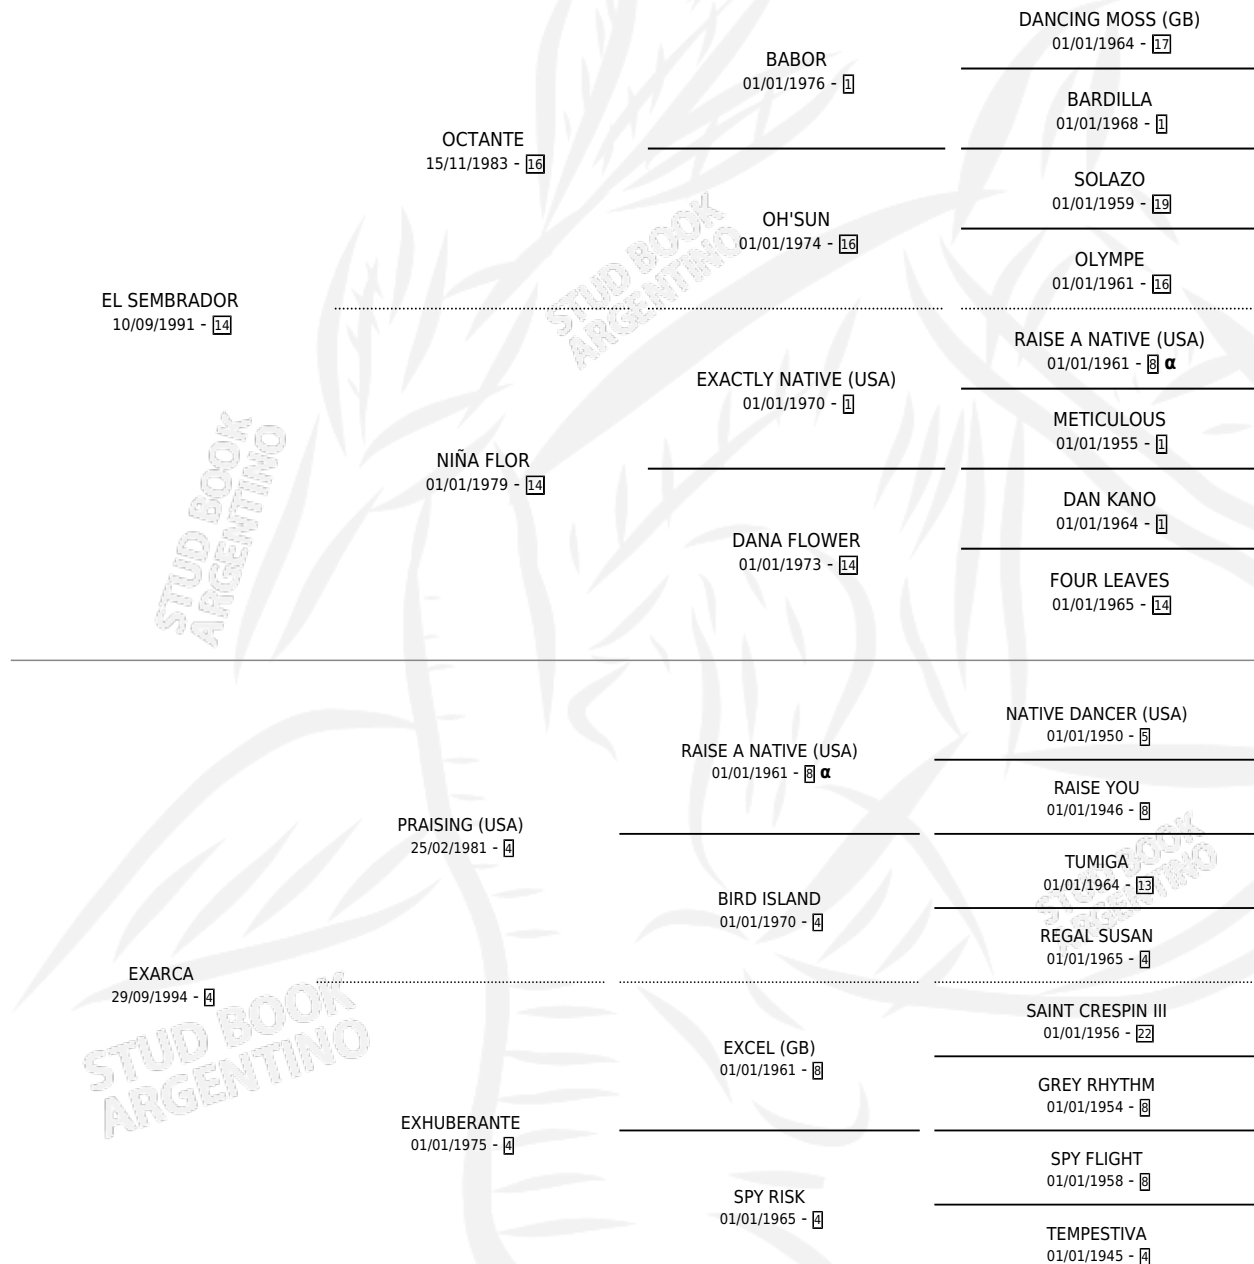

EXIMIA

por **EL SEMBRADOR** y **EXARCA** por **PRAISING (USA)**

Argentina · Hembra · Alazan · SP · 30/08/2002
Familia 4-d · Volumen 38

ESTADO

TIPIFICACIÓN SANGUÍNEA	✓
TIPIFICACIÓN POR ADN	✓
PASAPORTE	X
IDENTIFICACIÓN POR MICROCHIP	X
REPRODUCTOR	✓

Lugar de nacimiento: El Tala

Criador: El Tala

~

HIJOS

	MACHOS	HEMBRAS
2 NACIERON	0	2

SIN ACTUACIONES

PEDIGREE

INBREEDING : α