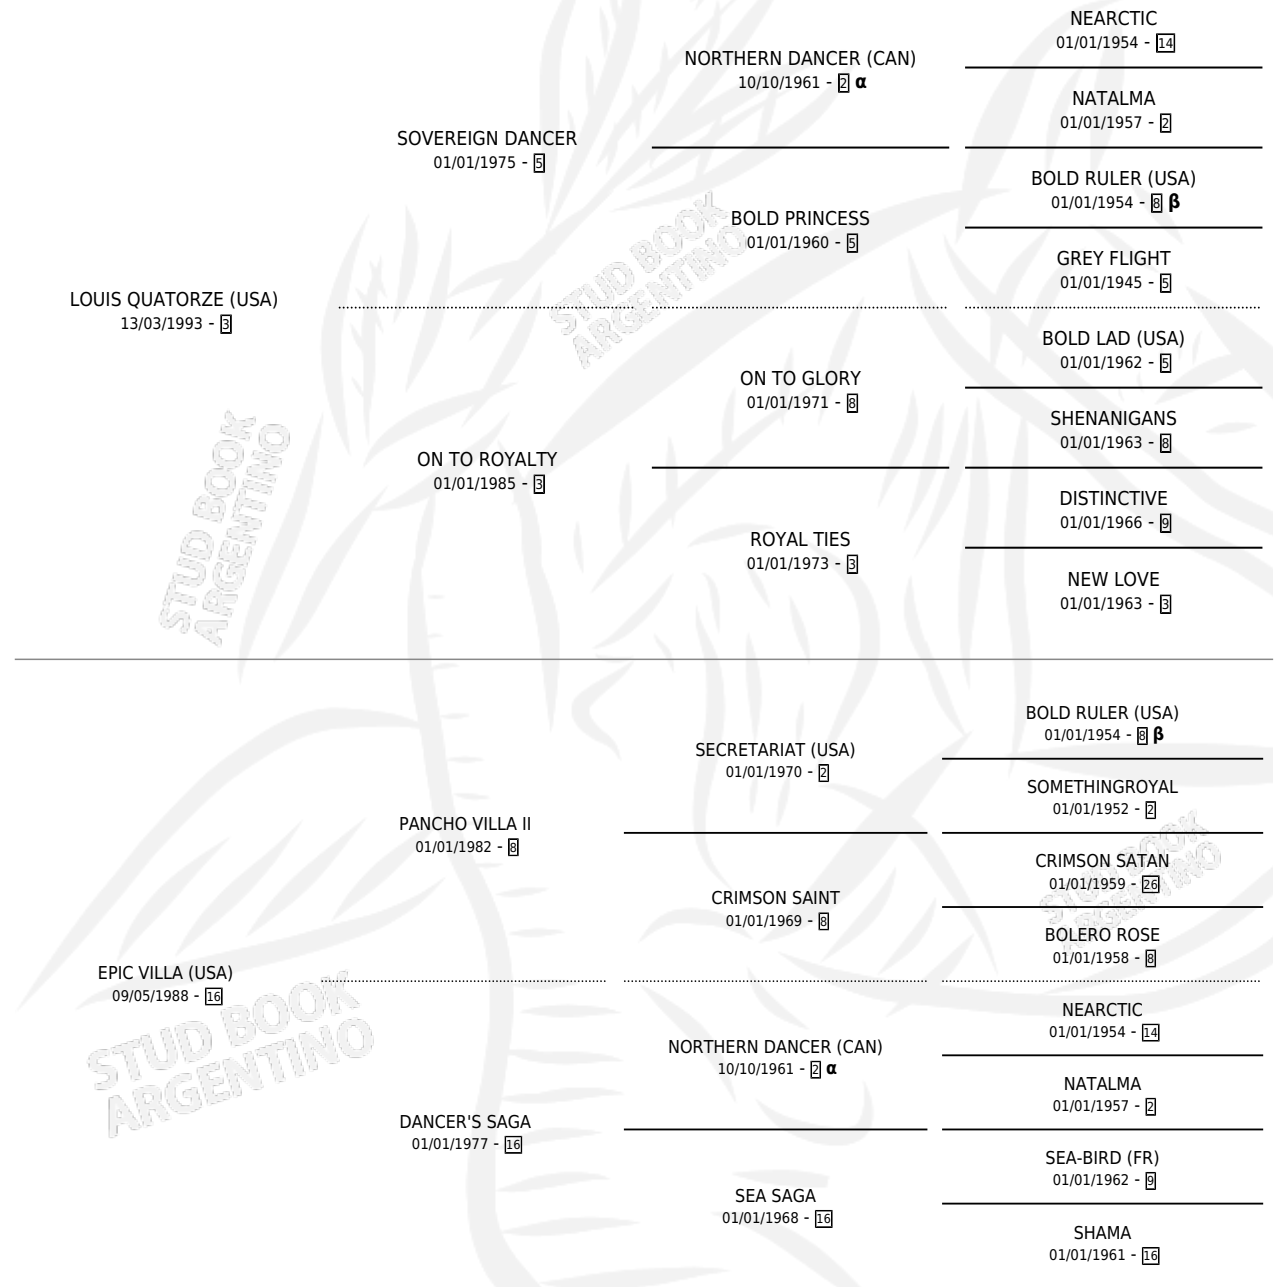

Lugar de nacimiento: Don Arcangel
Criador: Don Arcangel

~

HIJOS

	MACHOS	HEMBRAS
6 NACIERON	4	2
6 CORRIERON	4	2
4 GANARON	4	0
0 GANADORES CL	0 GANADORES GR	0 GANADORES G1

PEDIGREE

INBREEDING : **α,β**

CAMPAÑA

Solo carreras oficiales de Argentina

POR EDAD

EDAD	CC	1°	2°	3°	4°	5°	NP	CLC	CLG	CLCG1	CLGG1	IMPORTE	GANANCIA / CC
3 AÑOS	1	1	0	0	0	0	0	0	0	0	0	\$15,000	\$15,000
4 AÑOS	3	2	0	0	1	0	0	1	0	0	0	\$40,500	\$13,500
5 AÑOS	1	0	0	0	0	0	1	1	0	0	0	\$0	\$0
TOTALES	5	3	0	0	1	0	1	2	0	0	0	\$55,500	\$11,100
%		60.0%	0.0%	0.0%	20.0%	0.0%	20.0%	40.0%	0.0%	0.0%	0.0%		