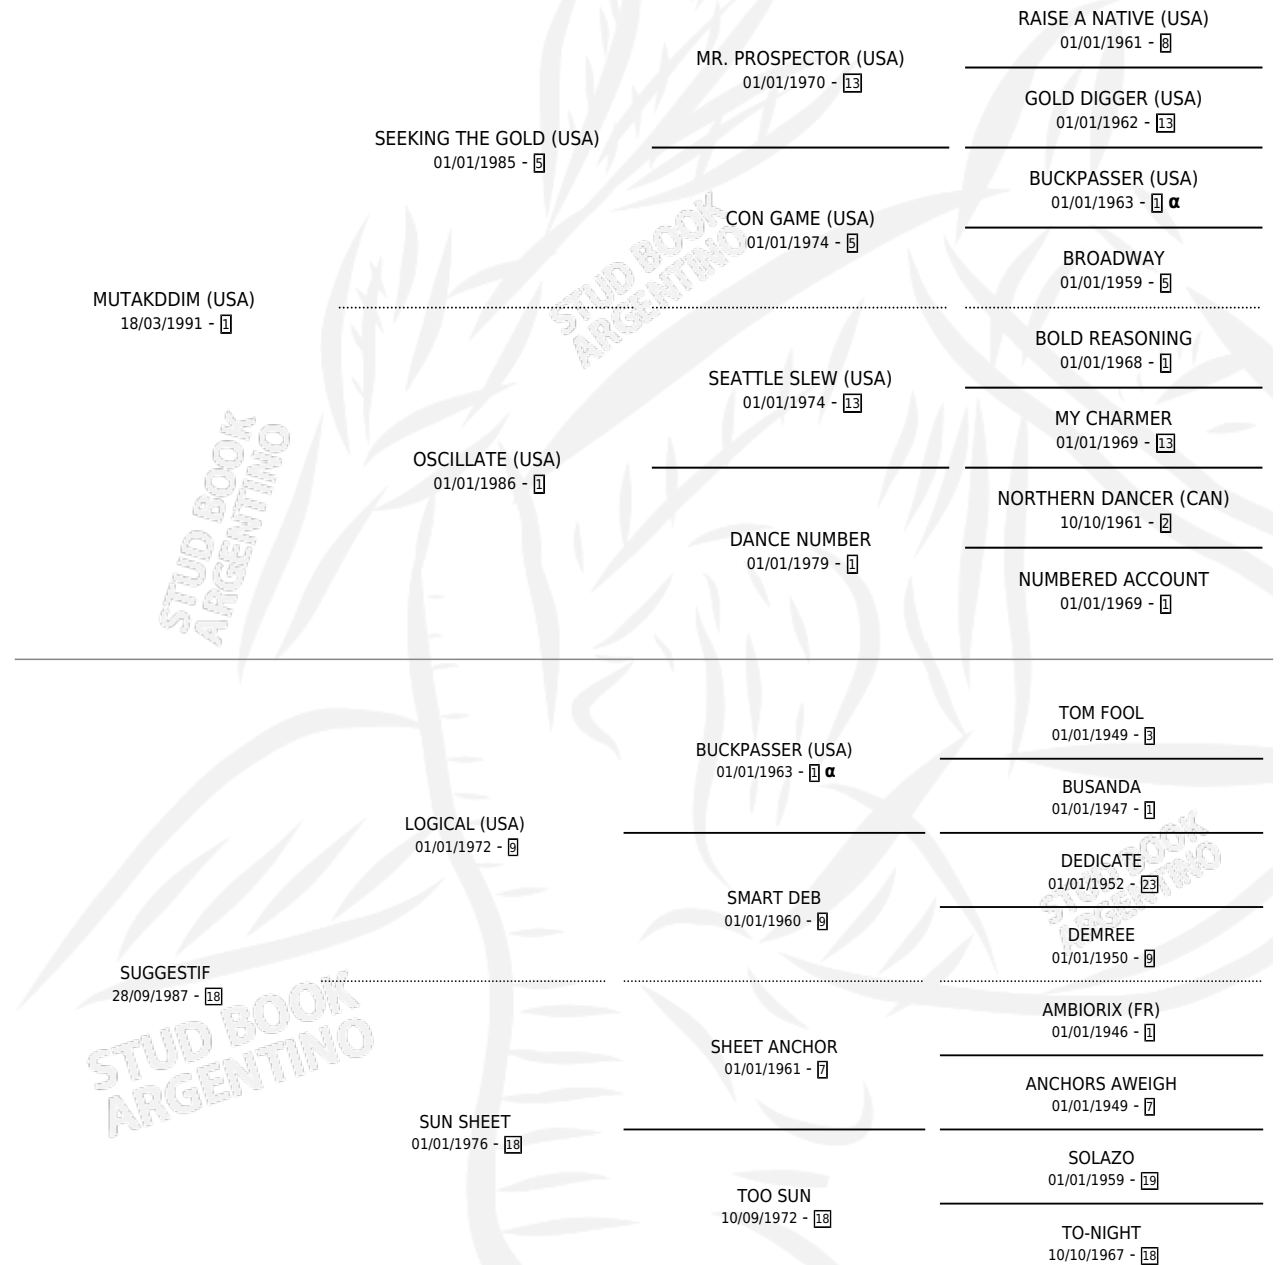

# XANING

por **MUTAKDDIM (USA)** y **SUGGESTIF** por **LOGICAL (USA)**

Argentina · Hembra · Zaino Doradillo · SP · 22/09/2002  
Familia 18-a · Volumen 38

## ESTADO

TIPIFICACIÓN SANGUÍNEA	✓
TIPIFICACIÓN POR ADN	✓
PASAPORTE	X
IDENTIFICACIÓN POR MICROCHIP	X
REPRODUCTOR	✓

**Lugar de nacimiento:** Don Arcangel

**Criador:** Don Arcangel

## PEDIGREE

INBREEDING : α