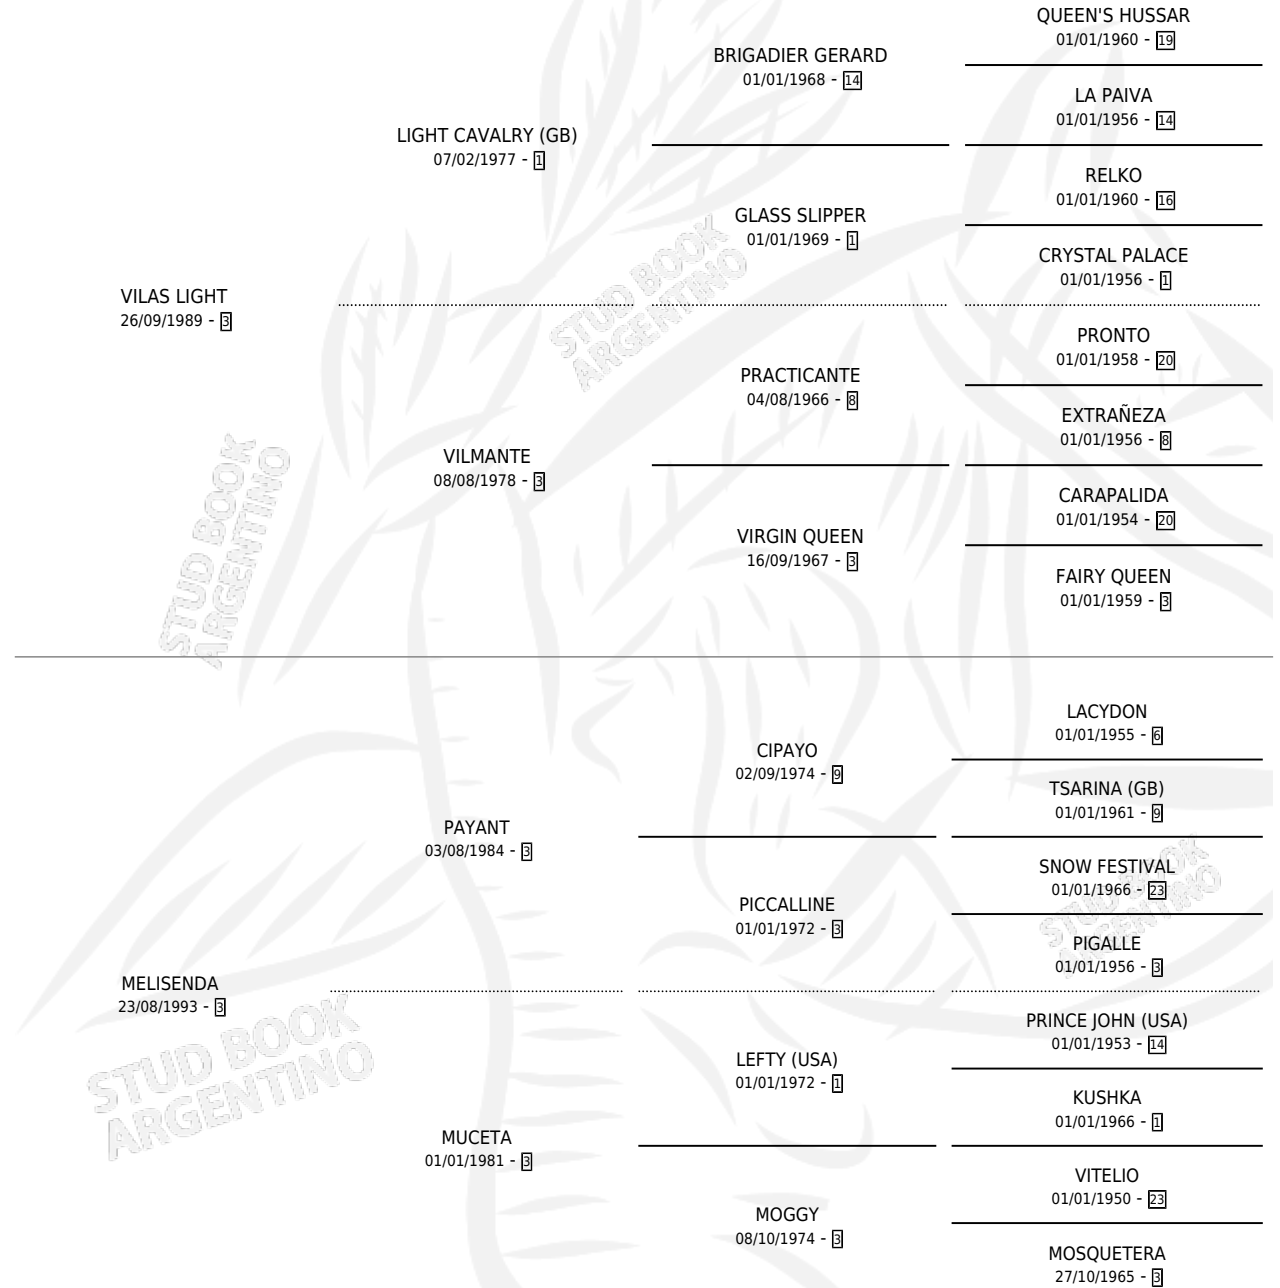

FACHA DE BUENA

por VILAS LIGHT y MELISENDA por PAYANT

Argentina · Hembra · Zaino · SP · 27/09/2002
Familia 3-h · Volumen 38

ESTADO

TIPIFICACIÓN SANGUÍNEA	✓
TIPIFICACIÓN POR ADN	✓
PASAPORTE	X
IDENTIFICACIÓN POR MICROCHIP	X
REPRODUCTOR	✓

Lugar de nacimiento: Seleccin
Criador: Losano Horacio Alberto

~

HIJOS

	MACHOS	HEMBRAS
2 NACIERON	1	1

SIN ACTUACIONES

PEDIGREE