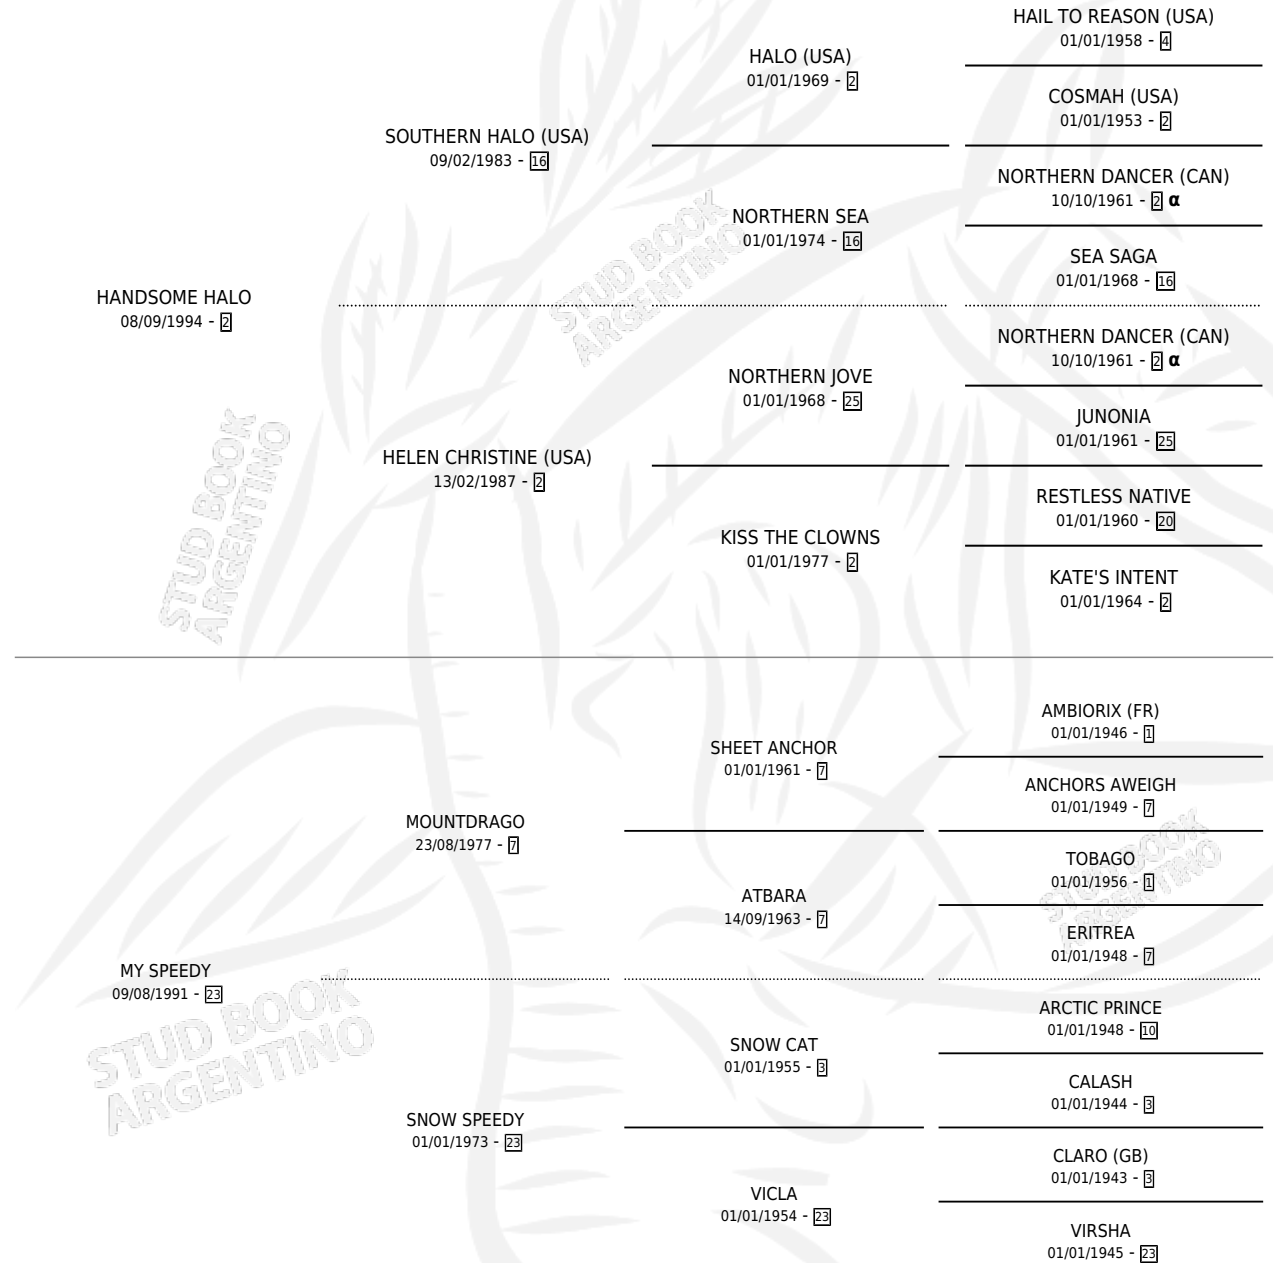

SPEEDY HALO

por HANDSOME HALO y MY SPEEDY por MOUNTDRAGO

Argentina · Hembra · Alazan o Tordillo · SP · 24/09/2002
Familia 23-a · Volumen 38

ESTADO

TIPIFICACIÓN SANGUÍNEA	X
TIPIFICACIÓN POR ADN	X
PASAPORTE	X
IDENTIFICACIÓN POR MICROCHIP	X
REPRODUCTOR	X

Lugar de nacimiento: Don Santiago

Criador: Don Santiago

PEDIGREE

INBREEDING : α

SPEEDY HALO

Datos oficiales del Stud Book Argentino

Documento generado el 11/05/2026

studbook.org.ar