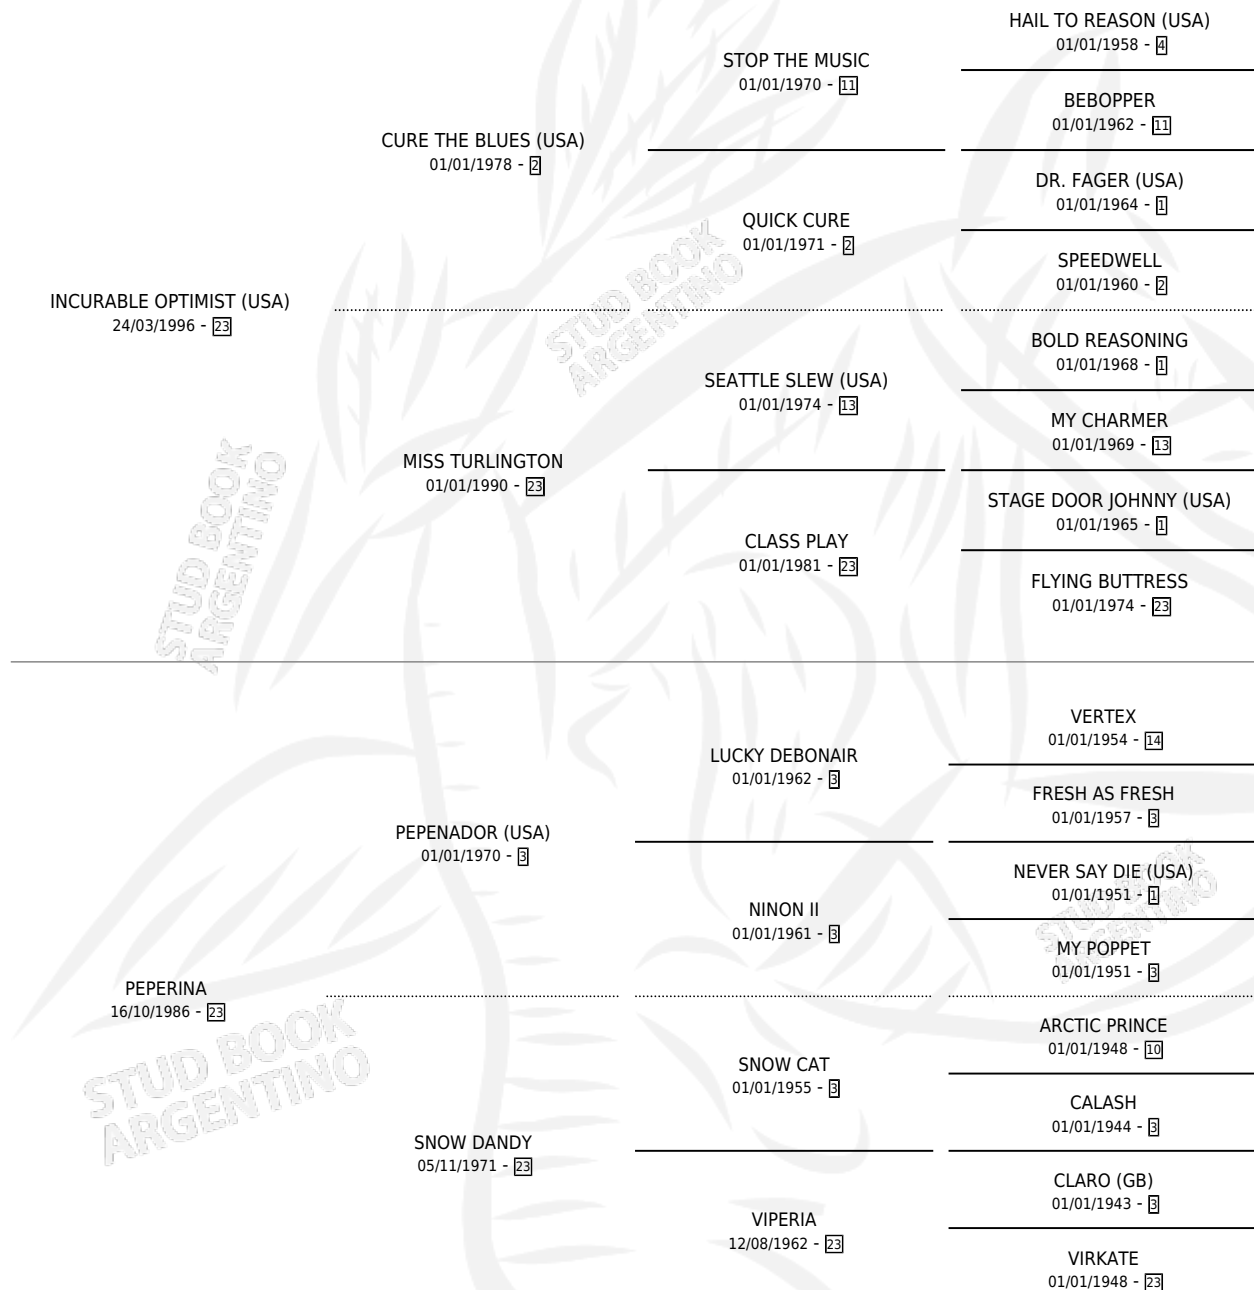

PEPEMIST

por **INCURABLE OPTIMIST (USA)** y **PEPERINA** por **PEPENADOR (USA)**

Argentina · Macho · Alazan Tostado · SP · 17/09/2002
Familia 23-a · Volumen 38

ESTADO

TIPIFICACIÓN SANGUÍNEA	✓
TIPIFICACIÓN POR ADN	X
PASAPORTE	X
IDENTIFICACIÓN POR MICROCHIP	X
REPRODUCTOR	X

Lugar de nacimiento: Don Santiago

Criador: Don Santiago

PEDIGREE

CAMPAÑA

Solo carreras oficiales de Argentina

POR EDAD

EDAD	CC	1°	2°	3°	4°	5°	NP	CLC	CLG	CLCG1	CLGG1	IMPORTE	GANANCIA / CC
4 AÑOS	5	0	0	1	0	0	4	0	0	0	0	\$1,680	\$336
5 AÑOS	2	0	0	0	0	0	2	0	0	0	0	\$0	\$0
TOTALES	7	0	0	1	0	0	6	0	0	0	0	\$1,680	\$240
%		0.0%	0.0%	14.3%	0.0%	0.0%	85.7%	0.0%	0.0%	0.0%	0.0%		