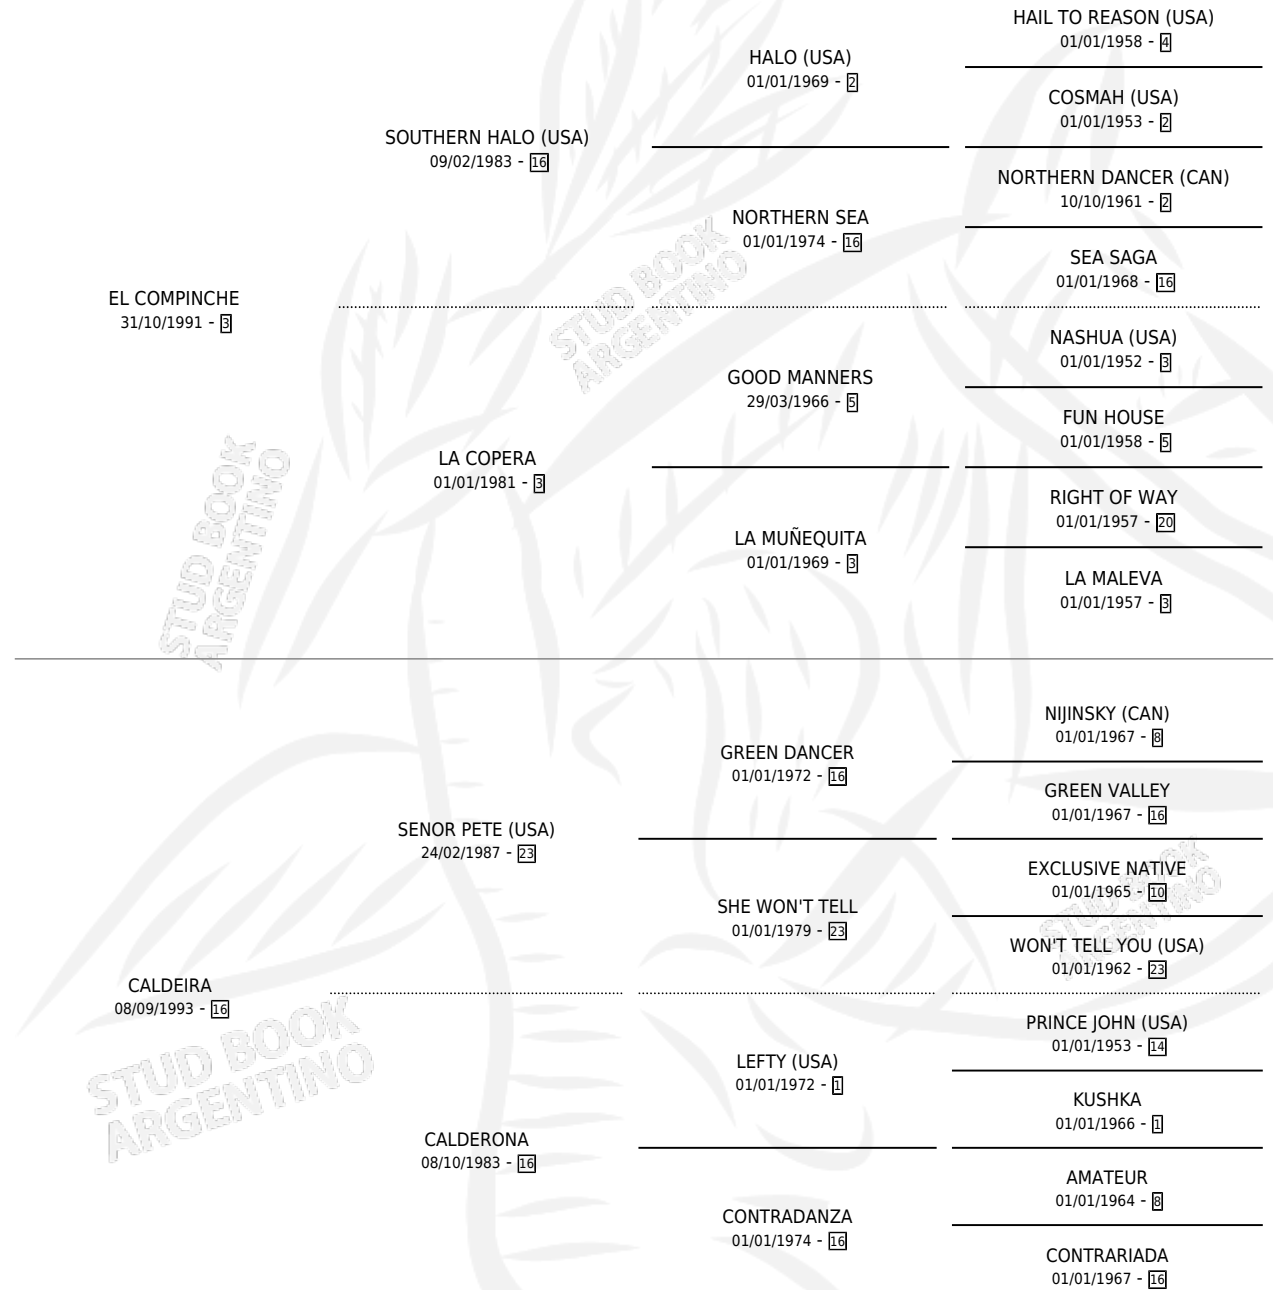

CHE AMIGA

por EL COMPINCHE y CALDEIRA por SENOR PETE (USA)

Argentina · Hembra · Zaino Doradillo · SP · 03/09/2002
Familia 16-e · Volumen 38

ESTADO

TIPIFICACIÓN SANGUÍNEA	✓
TIPIFICACIÓN POR ADN	X
PASAPORTE	X
IDENTIFICACIÓN POR MICROCHIP	X
REPRODUCTOR	X

Lugar de nacimiento: La Quebrada

Criador: Sin dato

PEDIGREE

EXPORTACIÓN / IMPORTACIÓN

FECHA	MOVIMIENTO	PAÍS
31/01/2006	EXPORTADO	MEXICO

CHE AMIGA

Datos oficiales del Stud Book Argentino

Documento generado el 02/05/2026