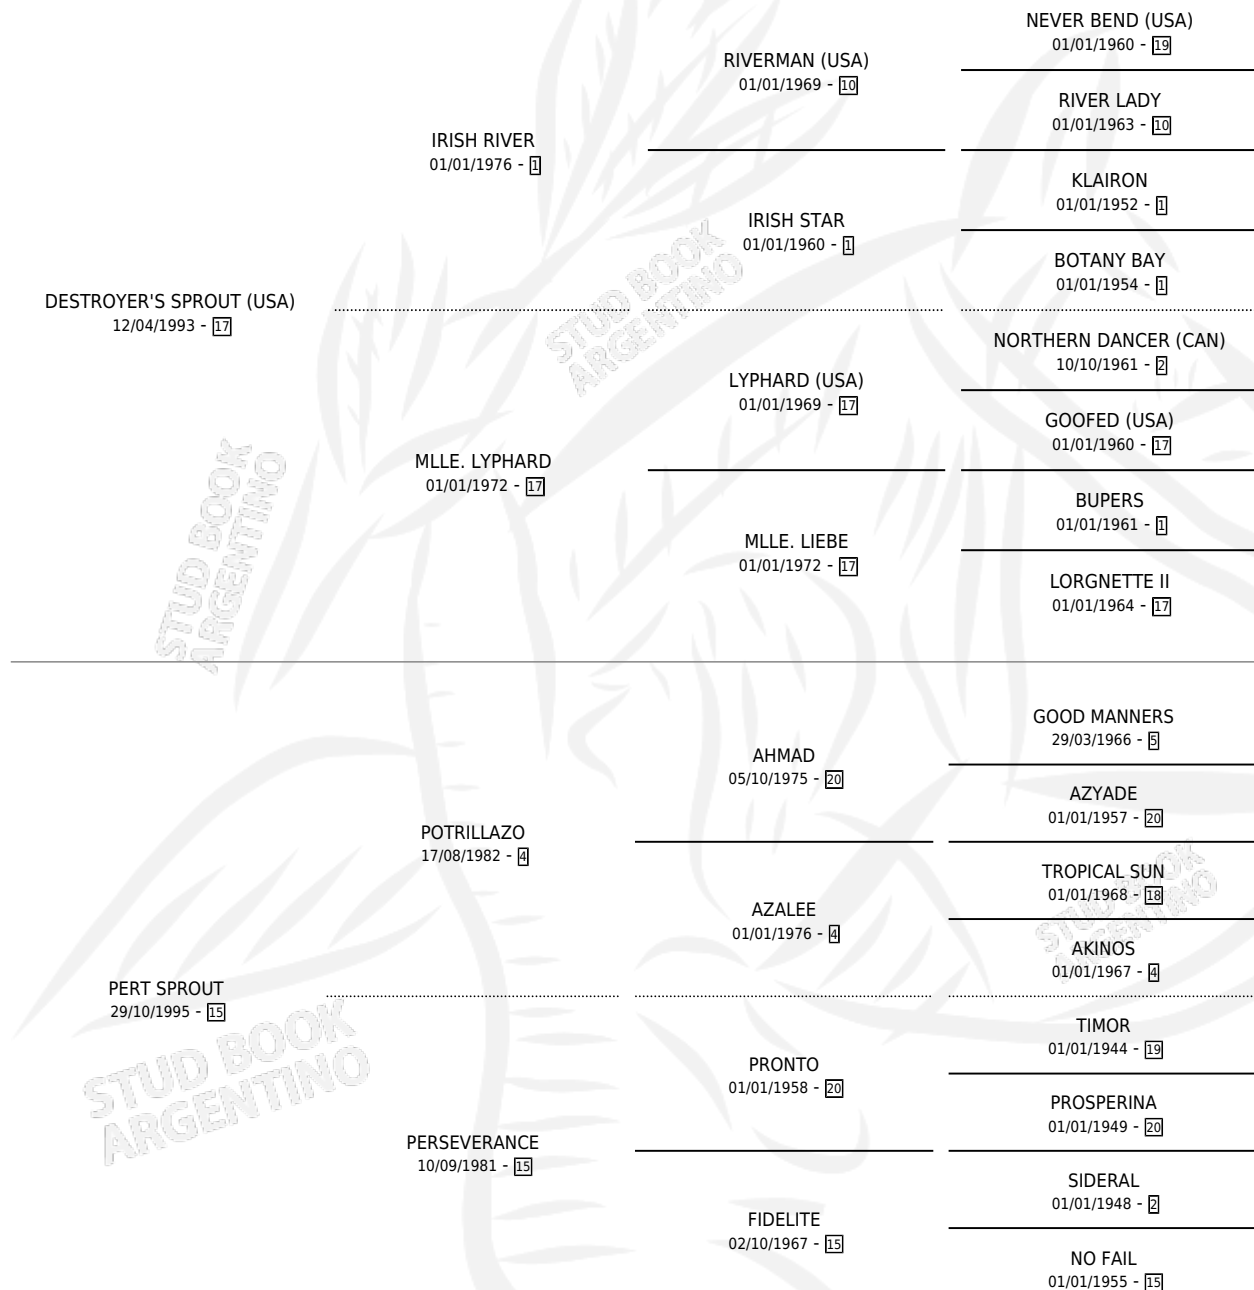

MARY JANE SPROUT

por DESTROYER'S SPROUT (USA) y PERT SPROUT por
POTRILLAZO

Argentina · Hembra · Zaino · SP · 22/09/2002
Familia 15-d · Volumen 38

ESTADO

TIPIFICACIÓN SANGUÍNEA	✓
TIPIFICACIÓN POR ADN	X
PASAPORTE	X
IDENTIFICACIÓN POR MICROCHIP	X
REPRODUCTOR	X

Lugar de nacimiento: Los Retoños

Criador: Los Retoños

PEDIGREE