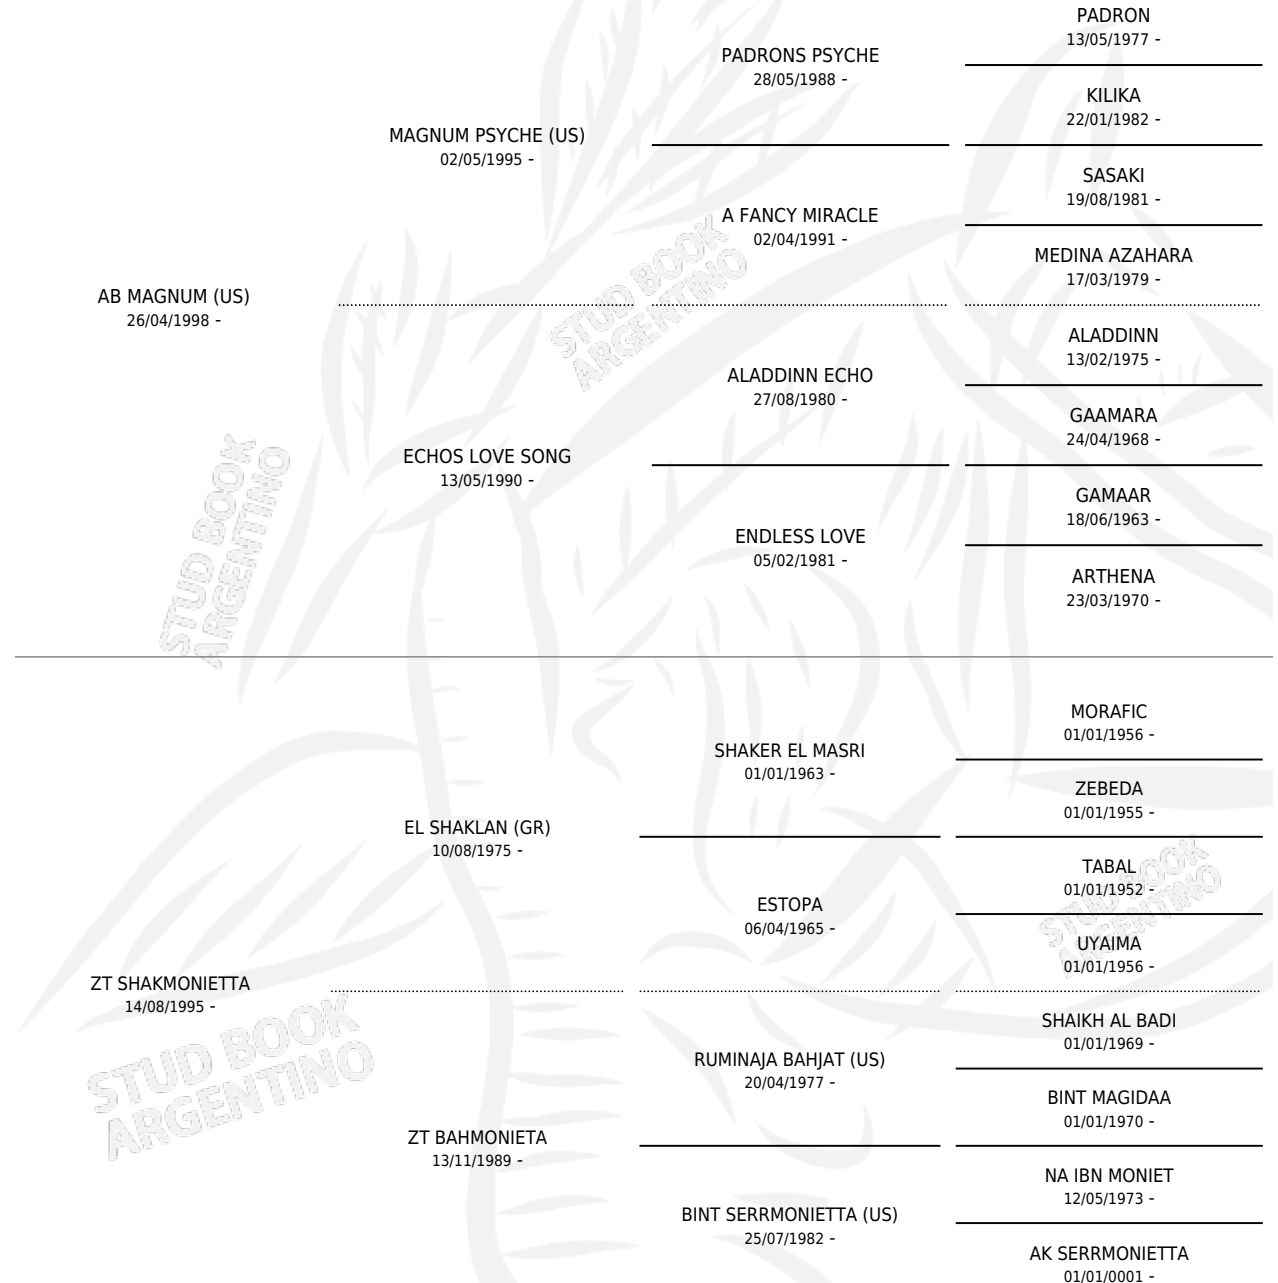

JFN ORPHAN ANNY

por **AB MAGNUM (US)** y **ZT SHAKMONIETTA** por **EL SHAKLAN (GR)**

Argentina · Hembra · Tordillo · AP · 30/08/2002
Familia · Volumen 38

ESTADO

TIPIFICACIÓN SANGUÍNEA	✓
TIPIFICACIÓN POR ADN	✓
PASAPORTE	X
IDENTIFICACIÓN POR MICROCHIP	X
REPRODUCTOR	✓

Lugar de nacimiento: Paso Del Sauce
Criador: Paso Del Sauce

~

HIJOS

	MACHOS	HEMBRAS
10 NACIERON	2	8
SIN ACTUACIONES		

PEDIGREE

S

cimientos 10 / Efectividad 90.91%

PADRILLO	PRODUCTO	CRIADOR	1ER SERVICIO	ÚLTIMO SERVICIO
SM PSYCHE	∅		15/05/2019	15/05/2019
SM MISTER SHEIB	SM MISTER SHEIB (M T, 15/10/2018)	MAALESH	31/10/2017	31/10/2017
SM GAVANNAH (BR)	SM GAVANNAH (H Z, 21/10/2017)	MAALESH	23/10/2016	25/10/2016
SM NYHL EL JAMAAL (BR)	SM NYHLANNY (H T, 14/02/2016)	MAALESH	27/02/2015	01/03/2015
SM FANNY (BR)	SM FANNY (H T, 02/12/2014)	MAALESH	22/12/2013	24/12/2013
SM LAZIZE (BR)	SM LAZIZE (H T, 08/11/2012)	MAALESH	04/09/2011	13/12/2011
SM SHAREESHA (BR)	SM SHAREESHA (H T, 02/08/2011)	MAALESH	20/08/2010	20/08/2010
SM KHARANNY (BR)	SM KHARANNY (H A, 03/03/2010)	MAALESH	06/04/2009	08/04/2009
SM SHAABA (BR)	SM SHAABA (H A, 09/03/2009)	MAALESH	06/04/2008	06/04/2008
SM NORTON	SM KENITA (H TA, 10/01/2008)	MAALESH	26/01/2007	26/01/2007
SM NORTON	SM CHAKAL (M T, 20/08/2006)	MAALESH	26/08/2005	30/08/2005